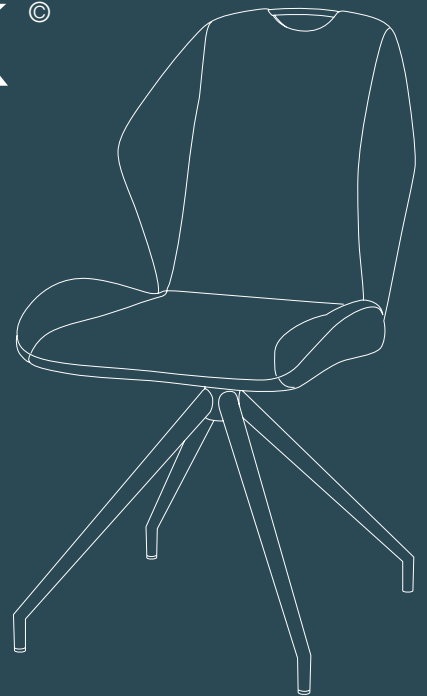

NORFOLK®

🇫🇷 CHAISE

Matière : Tissus et PU
Composition : Tissus 100% polyester - Martindale: 25 000
Résistance à la lumière : > 4
PU 50% polyuréthane / 35% polyester / 10% coton
Densité mousse 28 kgs/m³
Piétement acier laqué noir

Dimensions : Largeur : 48 cm   Profondeur : 61 cm
Hauteur : 91 cm   H assise : 47 cm
Poids Net : 8 kg

CH083 : Assise pivotante à 90° avec rappel
CH083G1 : Gris   CH083G2 : Anthracite
CH083BL : Bleu   CH083M2 : Taupe
CH083J : Jaune   CH083RO : Rouge

* VENDU PAR LOT DE 2 CHAISES *

© Modèle déposé (Réf. INPI : 20215513)

🇬🇧 CHAIR

Material: fabric and imitation leather
Composition : Fabric 100% polyester - Martindale : 25 000
Light fastness : > 4
Imitation leather 50% polyurethane / 35% polyester / 10% cotton
Foam density 28 kgs/m³
Legs black lacquered steel

Dimensions : Width : 48 cm   Depth: 61 cm
Height: 91 cm   Seat H: 47 cm
Net Weight : 8 kgs

CH083 : Seat pivots 90 °
CH083G1 : Grey   CH083G2 : Charcoal
CH083BL : Blue   CH083M2 : Taupe
CH083J : Yellow   CH083RO : Red

* SOLD BY 2 PIECES ONLY *

© Registered design (INPI : 20215513)

🇩🇪 STUHL

Material: Stoff und PU
Zusammensetzung: Stoff 100% Polyester - Martindale : 25 000
Lichtechtheit > 4
Kunstleder 50% Polyurethan / 35% Polyester / 10% Baumwolle
Schaumdichte 28 kgs/m³
Fußgestell : Stahl schwarz lackiert

Abmessung: Breite: 48 cm   Tiefe: 61 cm
Gesamthöhe: 91 cm   Sitzhöhe: 47 cm
Nettogewicht: 8 kg

CH083: Sitzfläche um 90° drehbar / dreht sich automatisch wieder zurück
CH083G1: Grau   CH083G2: Anthrazit
CH083BL: Blau   CH083M2: Taupe
CH083J: Gelb   CH083RO: Rot

* NUR IM 2-er SET ERHÄLTlich *

© Registriertes Modell (INPI : 20215513)