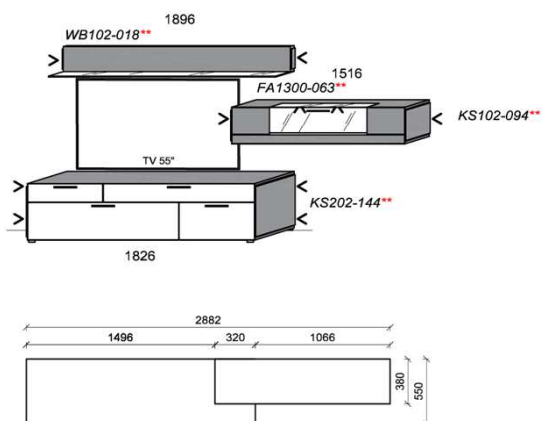

Stck	Bezeichnung	Bestellnr.	Pr.1
1x	TV-Unterteil	1826	
1x	Hängeelement	1516	
1x	Wandboard	1896	
	K011		Σ

spiegelseitig zur Abbildung: K911

Empfohlenes zusätzliches Beleuchtungspaket:

1x	Korpuseitenbel.	14,4 W	KS202-144	
1x	Fachbel.	6,3 W	FA1300-063	
1x	Korpuseitenbel.	9,4 W	KS102-094	
1x	Wandboardbel.	1,8 W	WB102-018	
1x	Trafo-Set		TRA60	
1x	Fernsteuerung		FS4