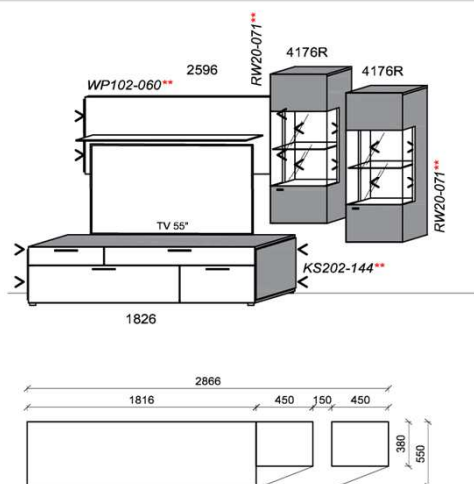

Kombination K005

spiegelseitig zur Abbildung: K905

B: 286,6
H: 194
T: 55
Watt: 34,6

Stck	Bezeichnung	Bestellnr.	Pr.1
1x	TV-Unterteil	1826	
2x	Hängeelement	4176R	à
1x	Wandpaneel	2596	
	K005		Σ

spiegelseitig zur Abbildung: K905

Empfohlenes zusätzliches Beleuchtungspaket:

2x	Rückwandbel.	7,1 W	RW20-071	à
1x	Korpusseitenbel.	14,4 W	KS202-144	
1x	Wandpaneelbel.	6 W	WP102-060	
1x	Trafo-Set		TRA60	
1x	Fernsteuerung		FS4