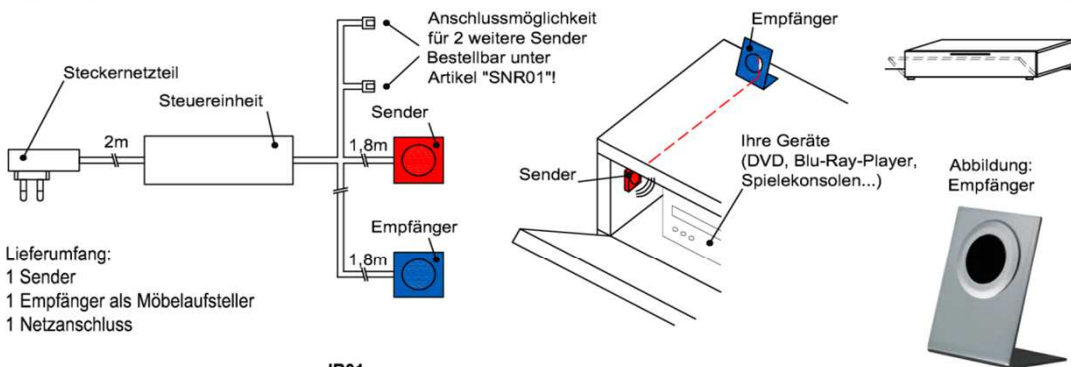

IR- Repeater (Funkübertragungs-Set)

Der Infrarot-Repeater ermöglicht Ihnen bei geschlossener Möbelklappe die dahinter stehenden Geräte anzusteuern.

Funktion:
Das Infrarot-Signal Ihrer Fernbedienung wird vom Empfänger aufgenommen und über den Sender in das jeweilige Möbelfach an Ihre Geräte weitergeleitet.

Anwendung:
Signalweiterleitung für Fernseher, HiFi-Anlagen, Spielekonsolen, DVD- & Blu-Ray-Player!

Best.Nr.:

Pr.1:

IR- Repeater Zusatzsender

1 Sender

Zusatzsender für die Signalübertragung in weiteren Multimediafächern!

Best.Nr.:

Pr.1:

Schubkasten Einteilungsset

1 paar Glasteiler für 3 Fächer

Hinweis:
Glasteiler in der Schubkastenbreite variabel einbaubar

Bestellhinweis
Bitte betreffende Type und Schub angeben!

Best.Nr.:

Pr.1:

SE02