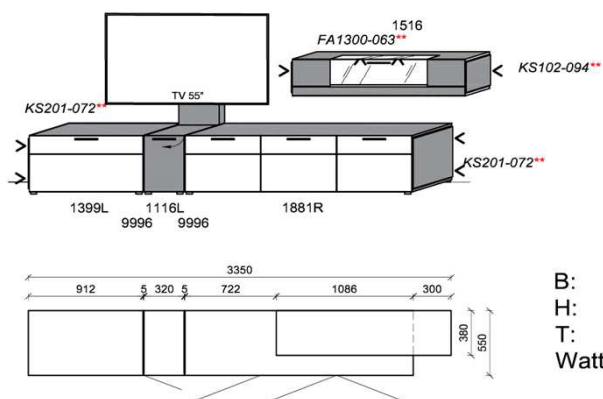

B: 335
H: 112
T: 55
Watt: 30,1

Stck	Bezeichnung	Bestellnr.	Pr.1
1x	TV-Unterteil	1399L	
1x	TV-Unterteil	1116L	
1x	TV-Unterteil	1881R	
2x	Distanzblende	9996	à
1x	Hängeelement	1516	
		K017	Σ

spiegelseitig zur Abbildung: K917

Empfohlenes zusätzliches Beleuchtungspaket:

2x	Korpussseitenbel.	7,2 W KS201-072	à
1x	Fachbeleuchtung	6,3 W FA1300-063	
1x	Korpussseitenbel.	9,4 W KS102-094	
1x	Trafo-Set	TRA60	
1x	Fernsteuerung	FS4