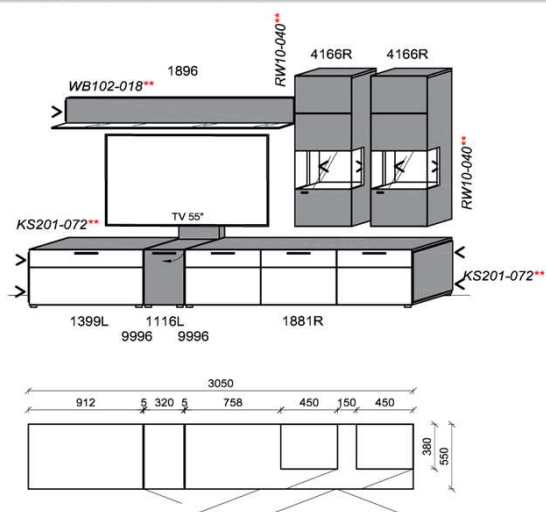

KITZALM - CELLO

WOHNEN

Kombinationen

Hinweis

- = Flächen in Carbondgrau
- ** = empfohlene Beleuchtung

Kombination K016

spiegelseitig zur Abbildung: K916

B: 305
H: 194
T: 55
Watt: 24,2

Stck	Bezeichnung	Bestellnr.	Pr.1
1x	TV-Unterteil	1399L	
1x	TV-Unterteil	1116L	
1x	TV-Unterteil	1881R	
2x	Distanzblende	9996	à
1x	Wandboard	1896	
2x	Hängeelement	4166R	à
		K016	

spiegelseitig zur Abbildung: K916

Empfohlenes zusätzliches Beleuchtungspaket:

2x	Rückwandbel.	4 W RW10-040	à
2x	Korpussseitenbel.	7,2 W KS201-072	à
1x	Wandboardbel.	1,8 W WB102-018	
1x	Trafo-Set	TRA30	
1x	Fernsteuerung	FS4	

Kombination K017

spiegelseitig zur Abbildung: K917