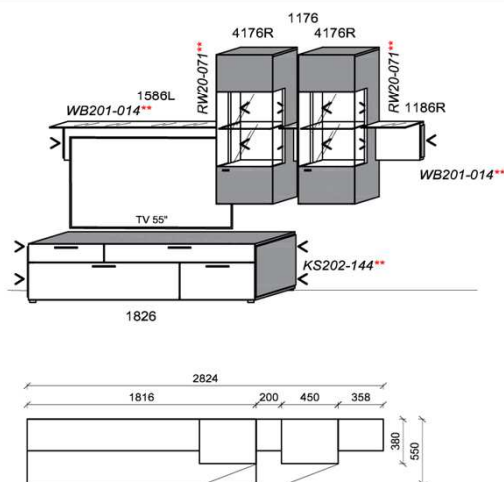

Kombination K006

spiegelseitig zur Abbildung: K906

B: 282,4
H: 194
T: 55
Watt: 31,4

Stck	Bezeichnung	Bestellnr.	Pr.1
1x	TV-Unterteil	1826	
2x	Hängeelement	4176R	à
1x	Wandboard	1586L	
1x	Wandboard	1176	
1x	Wandboard	1186R	
	K006		Σ

spiegelseitig zur Abbildung: K906

Empfohlenes zusätzliches Beleuchtungspaket:

2x	Rückwandbel.	7,1 W	RW20-071	à
1x	Korpusseitenbel.	14,4 W	KS202-144	
2x	Wandpaneelbel.	1,4 W	WB201-014	à
1x	Trafo-Set		TRA60	
1x	Fernsteuerung		FS4