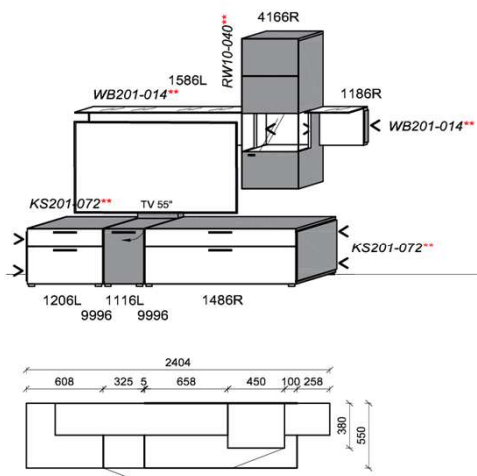

KITZALM - CELLO

WOHNEN

Kombinationen

Hinweis

■ = Flächen in Carbondgrau
** = empfohlene Beleuchtung

Kombination K010

spiegelseitig zur Abbildung: K910

Stck	Bezeichnung	Bestellnr.	Pr.1
1x	TV-Unterteil	1206L	
1x	TV-Unterteil	1116L	
1x	TV-Unterteil	1486R	
2x	Distanzblende	9996	à
1x	Hängeelement	4166R	
1x	Wandboard	1586L	
1x	Wandboard	1186R	
	K010		Σ

spiegelseitig zur Abbildung: K910

Empfohlenes zusätzliches Beleuchtungspaket:

2x	Korpuseitenbel.	7,2 W	KS201-072	à
2x	Wandboardbel.	1,4 W	WB201-014	à
1x	Rückwandbel.	4 W	RW10-040	
1x	Trafo-Set		TRA30	
1x	Fernsteuerung		FS4	

Kombination K011

spiegelseitig zur Abbildung: K911