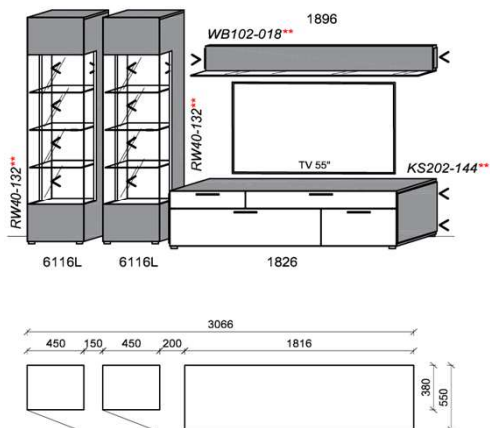

# Kombinationen

**Hinweis**

- = Flächen in Carbongrau  
 \*\* = empfohlene Beleuchtung

**Kombination K004**

spiegelseitig zur Abbildung: K904

B: 306,6  
 H: 194  
 T: 55  
 Watt: 42,6

Stck	Bezeichnung	Bestellnr.	Pr.1
2x	Standelement	6116L	à
1x	TV-Unterteil	1826	
1x	Wandboard	1896	
	<b>K004</b>		Σ