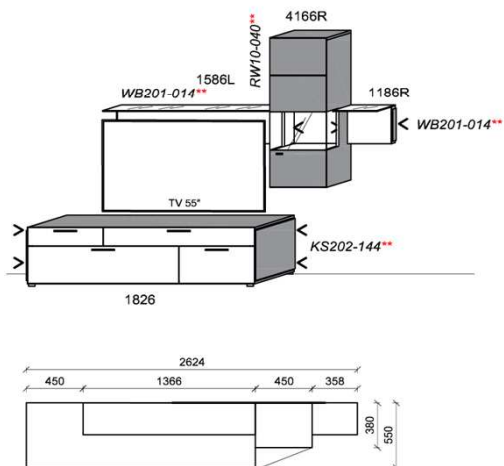

Kombination K012

spiegelseitig zur Abbildung: K912

Stck	Bezeichnung	Bestellnr.	Pr.1
1x	TV-Unterteil	1826	
1x	Hängeelement	4166R	
1x	Wandboard	1586L	
1x	Wandboard	1186R	
	K012		Σ

spiegelseitig zur Abbildung: K912

Empfohlenes zusätzliches Beleuchtungspaket:

1x	Korpuseitenbel.	14,4 W	KS202-144	
2x	Wandboardbel.	1,4 W	WB201-014	à
1x	Rückwandbel.	4 W	RW10-040	
1x	Trafo-Set		TRA30	
1x	Fernsteuerung		FS4