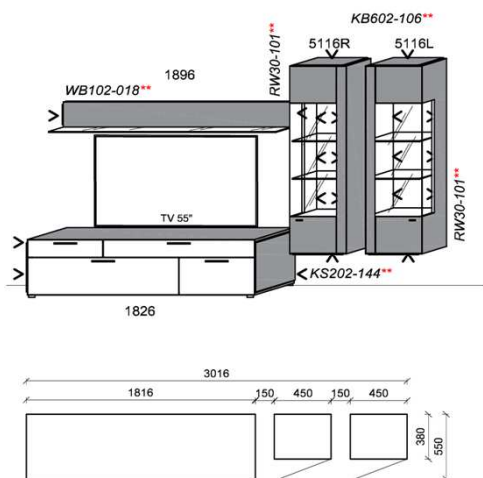

KITZALM - CELLO

WOHNEN

Kombinationen

Hinweis

- = Flächen in Carbondgrau
- ** = empfohlene Beleuchtung

Kombination K007

spiegelseitig zur Abbildung: K907

B: 301,6
H: 194
T: 55
Watt: 57,6

Stck	Bezeichnung	Bestellnr.	Pr.1
1x	Hängeelement	5116L	
1x	Hängeelement	5116R	
1x	TV-Unterteil	1826	
1x	Wandboard	1896	
	K007	Σ	

spiegelseitig zur Abbildung: K907

Empfohlenes zusätzliches Beleuchtungspaket:

2x	Rückwandbel.	10,1 W	RW30-101	à	
1x	Korpusseitenbel.	14,4 W	KS202-144		
1x	Wandboardbel.	1,8 W	WB102-018		
2x	Korpusbodenbel.	10,6W	KB602-106	à	
1x	Trafo-Set		TRA60		
1x	Fernsteuerung		FS4