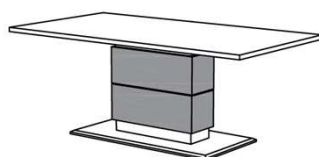

Hinweis

■ = Flächen in Carbongrau

Ecktische

Tischplatte wahlweise aus Holz oder Tischrahmen mit Glaseinlage

- Holztischplatte
- Zwischenboden

B: 70
T: 70
H: 50

Best.Nr.: **ETHZ 70A**

Pr.1:

- Tischrahmen mit Glaseinlage
- Zwischenboden

B: 70
T: 70
H: 50

Best.Nr.: **ETGZ 70A**

- Holztischplatte

B: 70
T: 70
H: 44

Best.Nr.: **ETH 70A**

- Tischrahmen mit Glaseinlage

B: 70
T: 70
H: 44

Best.Nr.: **ETG 70A**

Couchtische

Tischplatte wahlweise aus Holz oder Tischrahmen mit Glaseinlage

- Holztischplatte
- Zwischenboden

B: 120
T: 70
H: 50

Best.Nr.: **CTHZ 120A**

Pr.1:

- Tischrahmen mit Glaseinlage
- Zwischenboden

B: 120
T: 70
H: 50

Best.Nr.: **CTGZ 120A**

- Holztischplatte

B: 120
T: 70
H: 44

Best.Nr.: **CTH 120A**

- Tischrahmen mit Glaseinlage

B: 120
T: 70
H: 44

Best.Nr.: **CTG 120A**

Couchtische

Tischplatte wahlweise aus Holz oder Tischrahmen mit Glaseinlage

- Holztischplatte
- Zwischenboden

B: 90
T: 90
H: 50

Best.Nr.: **ETHZ 90A**

Pr.1:

- Tischrahmen mit Glaseinlage
- Zwischenboden

B: 90
T: 90
H: 50

Best.Nr.: **ETGZ 90A**

- Holztischplatte

B: 90
T: 90
H: 44

Best.Nr.: **ETH 90A**

- Tischrahmen mit Glaseinlage

B: 90
T: 90
H: 44

Best.Nr.: **ETG 90A**

Couchtische

- Holztischplatte
- Staufach mit Klappe

B: 120
T: 70
H: 48

Best.Nr.: **CTKL120**

Pr.1:

B: 80
T: 80
H: 48

Best.Nr.: **CTKL080**

Esszimmertisch

- Holztischplatte FEST

B: 200
T: 95
H: 76

Best.Nr.: **TCF20**

Pr.1:

B: 180
T: 95
H: 76

Best.Nr.: **TCF18**

B: 160
T: 95
H: 76

Best.Nr.: **TCF16**

- Holztischplatte AUSZIEHBAR

B: 200 - 280
T: 95
H: 76