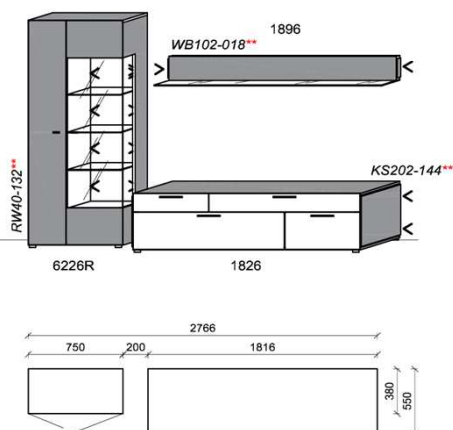

Kombination K003

spiegelseitig zur Abbildung: K903

Stck	Bezeichnung	Bestellnr.	Pr.1
1x	Standelement	6226R	
1x	TV-Unterteil	1826	
1x	Wandboard	1896	
		K003	∑

spiegelseitig zur Abbildung: K903

Empfohlenes zusätzliches Beleuchtungspaket:

1x	Rückwandbel.	13,2 W	RW40-132	
1x	Korpuseitenbel.	14,4 W	KS202-144	
1x	Wandboardbel.	1,8 W	WB102-018	
1x	Trafo-Set		TRA30	
1x	Fernsteuerung		FS4	

B: 276,6
H: 194
T: 55
Watt: 29,4