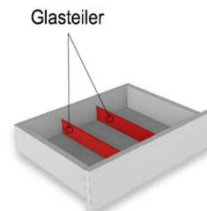

Schubkasten Einteilungsset

1 paar Glasteiler für 3 Fächer

Hinweis:
Glasteiler in der Schubkastenbreite variabel einbaubar