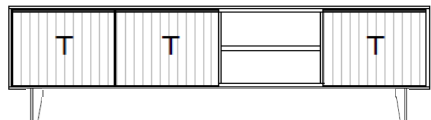

Lowboard, 2 Raster, auf Metallfüßen

optional mit Beleuchtung in den Fächern (1x 22-89, 1x 22-54)

- 3 Türen
- 2 Fächer
- 3 Aluminiumgriffeisten, Schieferschwarz

B / H / T: ca. 183 / 54 / 50 cm

670201

Preisgruppe 1

Preisgruppe 2

Frontausführung

Korporausführung: Deckenboden / Außenseiten

Preisgruppe 1

Asteiche massiv geölt

Schiefer Schwarz lackiert / Asteiche FU
* Metallfüße Schiefer Schwarz
* Griffe Schiefer Schwarz

.. - 08

Preisgruppe 2

Nußbaum massiv geölt

Schiefer Schwarz lackiert / Nußbaum FU
* Metallfüße Schiefer Schwarz
* Griffe Schiefer Schwarz

.. - 07