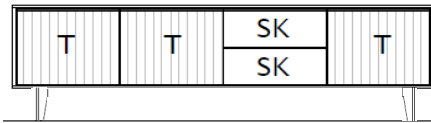

- 3 Türen
- 2 Schubkästen
- 5 Aluminiumgriffeisten, Schieferschwarz

B / H / T: ca. 183 / 41 / 50 cm

670100

Preisgruppe 1

Preisgruppe 2

Lowboard, 2 Raster, auf Metallfüßen

- 3 Türen
- 2 Schubkästen
- 5 Aluminiumgriffeisten, Schieferschwarz