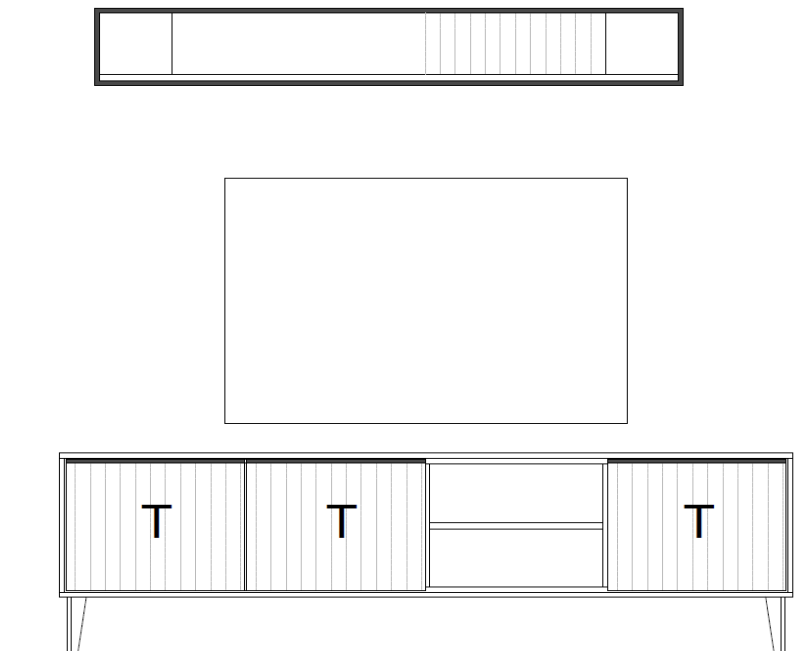

Kombinationen

Set 67 0002

B / H / T: ca. 183 / 161 / 50

Wohnwand - bestehend aus Typen (von links nach rechts):

1 x 670201 ... Lowboard, 2 Raster, auf Metallfüßen

1 x 670950 ... Wandboard

Zubehör

1. Beleuchtungen allgemein

a) LED Controller

inkl. Funkfernbedienung

22-89 á

b) LED Beleuchtung, 2er Set,

für Type 670950

22-60 á

c) LED Bodenbeleuchtung,

für Type 670201

22-54 á

	Set 670002 F / Fußgleiter	Set 670002 K / Metallfuß
Preisgruppe 1		
Preisgruppe 2		
Frontausführung	Korporausführung: Deckenboden / Außenseiten	
	Preisgruppe1	
Asteiche massiv geölt	Schiefer Schwarz lackiert / Asteiche FU * Metallfüße Schiefer Schwarz * Griffe Schiefer Schwarz	.. - 08
	Preisgruppe2	
Nußbaum massiv geölt	Schiefer Schwarz lackiert / Nußbaum FU * Metallfüße Schiefer Schwarz * Griffe Schiefer Schwarz	.. - 07