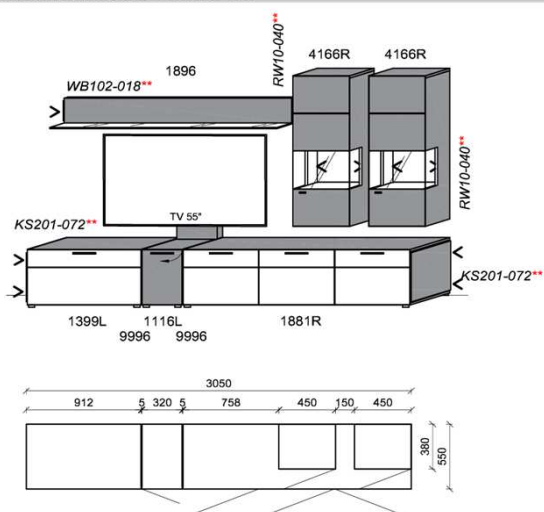

KITZALM - CELLO

WOHNEN

Kombinationen

Hinweis

- = Flächen in Carbondgrau
- ** = empfohlene Beleuchtung

Kombination K016

spiegelseitig zur Abbildung: K916

Stck	Bezeichnung	Bestellnr.	Pr.1
1x	TV-Unterteil	1399L	
1x	TV-Unterteil	1116L	
1x	TV-Unterteil	1881R	
2x	Distanzblende	9996	à
1x	Wandboard	1896	
2x	Hängeelement	4166R	à
		K016	

spiegelseitig zur Abbildung: K916

Empfohlenes zusätzliches Beleuchtungspaket:

2x	Rückwandbel.	4 W RW10-040	à
2x	Korpussseitenbel.	7,2 W KS201-072	à
1x	Wandboardbel.	1,8 W WB102-018	
1x	Trafo-Set	TRA30	
1x	Fernsteuerung	FS4	

Kombination K017

spiegelseitig zur Abbildung: K917