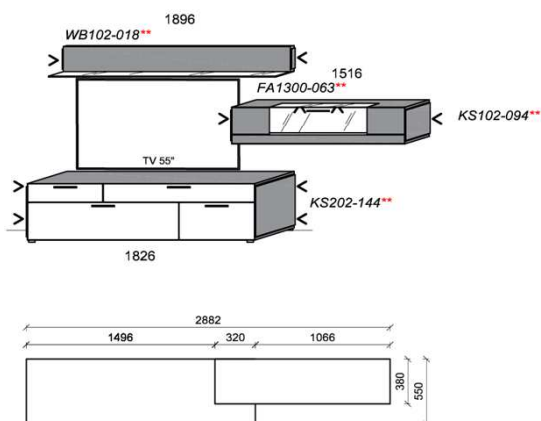

B: 240,4  
 H: 208  
 T: 55  
 Watt: 21,2

**Kombination K011**

spiegelseitig zur Abbildung: K911

Stck	Bezeichnung	Bestellnr.	Pr.1
1x	TV-Unterteil	1826	
1x	Hängeelement	1516	
1x	Wandboard	1896	
	<b>K011</b>		Σ