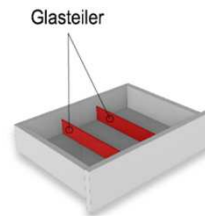

Bestellhinweis
Bitte betreffende Type und Schub angeben!

SE02

Best.Nr.:

Pr.1: