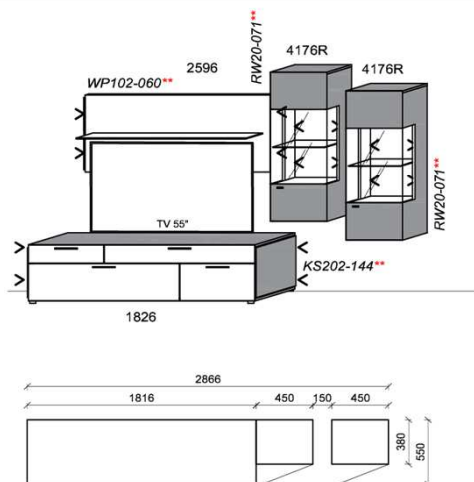

Kombination K005

spiegelseitig zur Abbildung: K905

B: 286,6
H: 194
T: 55
Watt: 34,6

Stck	Bezeichnung	Bestellnr.	Pr.1
1x	TV-Unterteil	1826	
2x	Hängeelement	4176R	à
1x	Wandpaneel	2596	
	K005		Σ

spiegelseitig zur Abbildung: K905

Empfohlenes zusätzliches Beleuchtungspaket:

2x	Rückwandbel.	7,1 W	RW20-071	à
1x	Korpusseitenbel.	14,4 W	KS202-144	
1x	Wandpaneelbel.	6 W	WP102-060	
1x	Trafo-Set		TRA60	
1x	Fernsteuerung		FS4