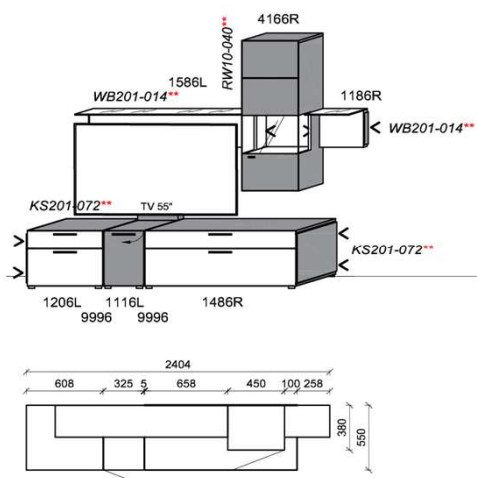

KITZALM - CELLO

WOHNEN

Kombinationen

Hinweis

1. = Flächen in Carbongrau
   ** = empfohlene Beleuchtung

Kombination K010

spiegelseitig zur Abbildung: K910

Stck	Bezeichnung	Bestellnr.	Pr.1
1x	TV-Unterteil	1206L	
1x	TV-Unterteil	1116L	
1x	TV-Unterteil	1486R	
2x	Distanzblende	9996	à
1x	Hängeelement	4166R	
1x	Wandboard	1586L	
1x	Wandboard	1186R	
	K010		Σ

spiegelseitig zur Abbildung: K910

Empfohlenes zusätzliches Beleuchtungspaket:

2x	Korpuseitenbel.	7,2 W	KS201-072	à
2x	Wandboardbel.	1,4 W	WB201-014	à
1x	Rückwandbel.	4 W	RW10-040	
1x	Trafo-Set		TRA30	
1x	Fernsteuerung		FS4	

B: 240,4
H: 208
T: 55
Watt: 21,2

Kombination K011

spiegelseitig zur Abbildung: K911