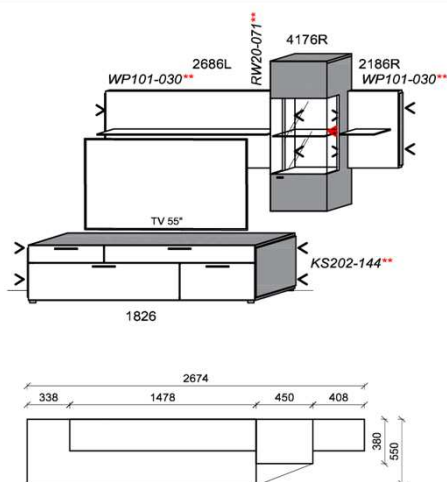

KITZALM - CELLO

WOHNEN

Kombinationen

Hinweis

1. = Flächen in Carbongrau
   ** = empfohlene Beleuchtung

Kombination K013

spiegelseitig zur Abbildung: K913

B: 267,4
H: 203
T: 55
Watt: 27,5

Stck	Bezeichnung	Bestellnr.	Pr.1
1x	TV-Unterteil	1826	
1x	Hängeelement	4176R	
1x	Wandboard	2686L	
1x	Wandboard	2186R	
	K013	Σ	

spiegelseitig zur Abbildung: K913

Empfohlenes zusätzliches Beleuchtungspaket:

1x	Korpuseitenbel.	14,4 W	KS202-144	
2x	Wandboardbel.	3 W	WP101-030	à
1x	Rückwandbel.	7,1 W	RW20-071	
1x	Trafo-Set		TRA30	
1x	Fernsteuerung		FS4