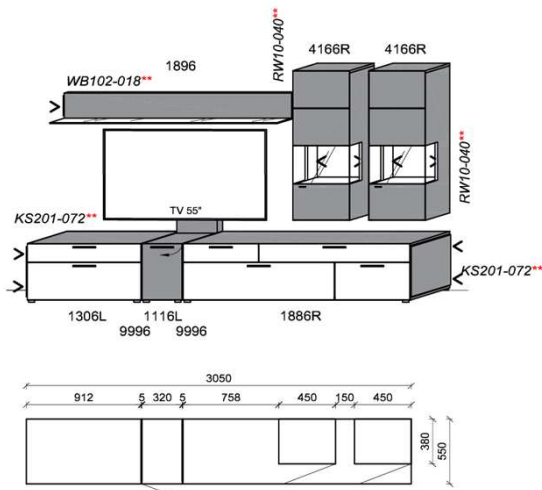

B: 301,6
 H: 194
 T: 55
 Watt: 57,6

Kombination K008

spiegelseitig zur Abbildung: K908

Stck	Bezeichnung	Bestellnr.	Pr.1
1x	TV-Unterteil	1306L	
1x	TV-Unterteil	1116L	
1x	TV-Unterteil	1886R	
2x	Distanzblende	9996	à
1x	Wandboard	1896	
2x	Hängeelement	4166R	à
	K008	Σ	