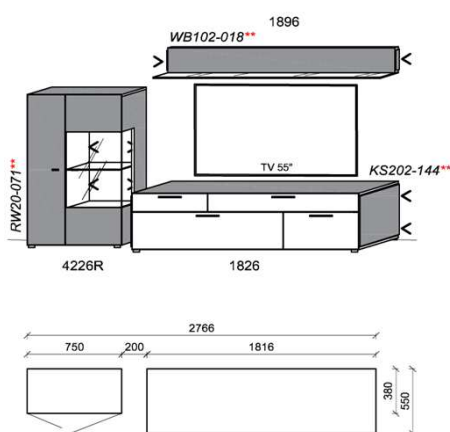

Kombination K015

spiegelseitig zur Abbildung: K915

B: 276,6
H: 170
T: 55
Watt: 23,3

Stck	Bezeichnung	Bestellnr.	Pr.1
1x	Standelement	4226R	
1x	TV-Unterteil	1826	
1x	Wandboard	1896	
	K015	Σ	

spiegelseitig zur Abbildung: K915

Empfohlenes zusätzliches Beleuchtungspaket:

1x	Rückwandbel.	7,1 W	RW20-071	
1x	Korpuseitenbel.	14,4 W	KS202-144	
1x	Wandboardbel.	1,8 W	WB102-018	
1x	Trafo-Set		TRA30	
1x	Fernsteuerung		FS4