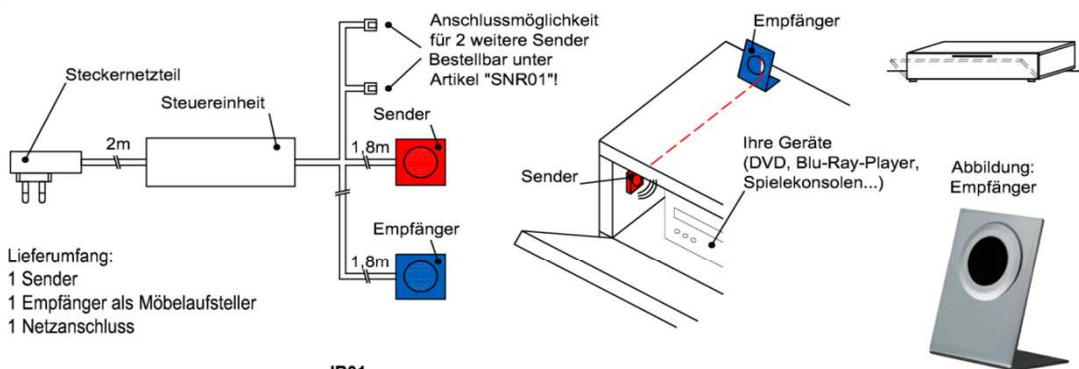

IR- Repeater (Funkübertragungs-Set)

Der Infrarot-Repeater ermöglicht Ihnen bei geschlossener Möbelklappe die dahinter stehenden Geräte anzusteuern.

Funktion:
Das Infrarot-Signal Ihrer Fernbedienung wird vom Empfänger aufgenommen und über den Sender in das jeweilige Möbelfach an Ihre Geräte weitergeleitet.

Anwendung:
Signalweiterleitung für Fernseher, HiFi-Anlagen, Spielekonsolen, DVD- & Blu-Ray-Player!

Best.Nr.:

Pr.1:

IR- Repeater Zusatzsender

1 Sender

Zusatzsender für die Signalübertragung in weiteren Multimediafächern!

Best.Nr.:

Pr.1:

Schubkasten Einteilungsset

1 paar Glasteiler für 3 Fächer

Hinweis:
Glasteiler in der Schubkastenbreite variabel einbaubar

Bestellhinweis
Bitte betreffende Type und Schub angeben!

Best.Nr.:

Pr.1:

SE02