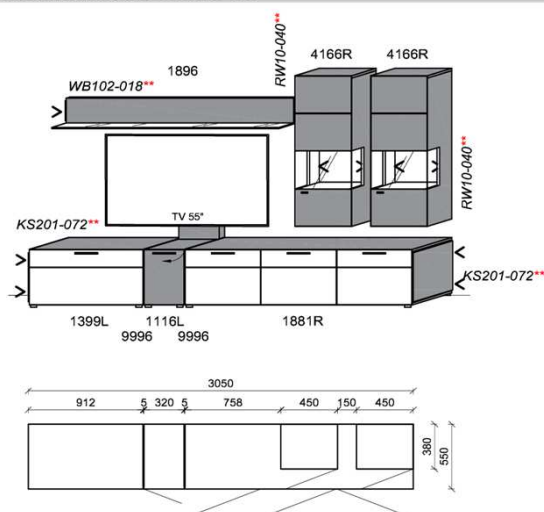

Kombination K002

spiegelseitig zur Abbildung: K902

Stck	Bezeichnung	Bestellnr.	Pr.1
1x	Standelement	6116L	
1x	Hängeelement	1316	
1x	Hängeelement	1816	
		K002	

spiegelseitig zur Abbildung: K902

Empfohlenes zusätzliches Beleuchtungspaket:

WOHNEN

Kombinationen

Hinweis

- = Flächen in Carbondgrau
- ** = empfohlene Beleuchtung

Kombination K016

spiegelseitig zur Abbildung: K916

B: 305
H: 194
T: 55
Watt: 24,2

Stck	Bezeichnung	Bestellnr.	Pr.1
1x	TV-Unterteil	1399L	
1x	TV-Unterteil	1116L	
1x	TV-Unterteil	1881R	
2x	Distanzblende	9996	à
1x	Wandboard	1896	
2x	Hängeelement	4166R	à
		K016	