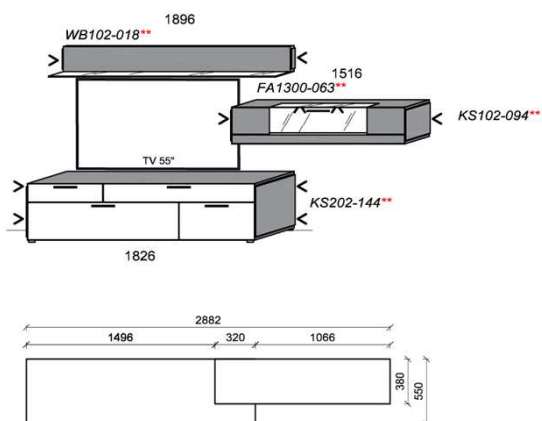

B: 240,4
 H: 208
 T: 55
 Watt: 21,2

Kombination K011

spiegelseitig zur Abbildung: K911

Stck	Bezeichnung	Bestellnr.	Pr.1
1x	TV-Unterteil	1826	
1x	Hängeelement	1516	
1x	Wandboard	1896	
	K011		Σ

spiegelseitig zur Abbildung: K911