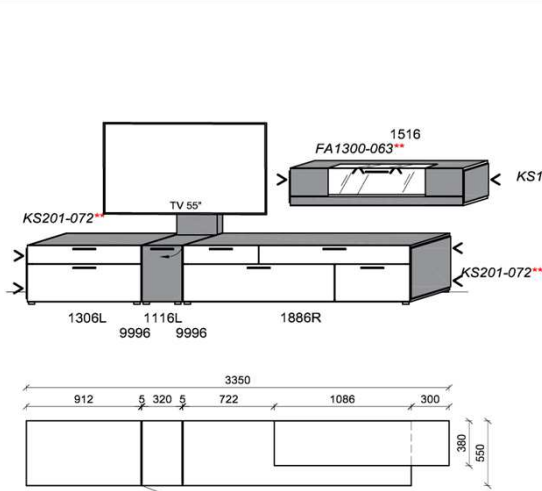

Kombination K009

spiegelseitig zur Abbildung: K909

Stck	Bezeichnung	Bestellnr.	Pr.1
1x	TV-Unterteil	1306L	
1x	TV-Unterteil	1116L	
1x	TV-Unterteil	1886R	
2x	Distanzblende	9996	à
1x	Hängeelement	1516	
	K009	Σ	

spiegelseitig zur Abbildung: K909

Empfohlenes zusätzliches Beleuchtungspaket:

2x	Korpusseitenbel.	7,2 W	KS201-072	à	
1x	Fachbeleuchtung	6,3 W	FA1300-063		
1x	Korpusseitenbel.	9,4 W	KS102-094		
1x	Trafo-Set		TRA60		
1x	Fernsteuerung		FS4		

B: 335
H: 112
T: 55
Watt: 30,1

i Alternativer Vorschlag? Siehe K017