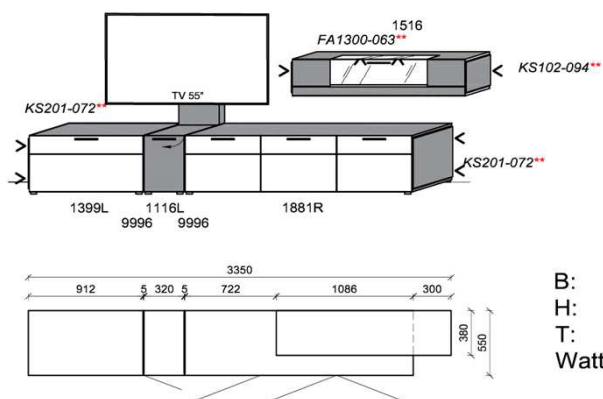

B: 335
H: 112
T: 55
Watt: 30,1

Stck	Bezeichnung	Bestellnr.	Pr.1
1x	TV-Unterteil	1399L	
1x	TV-Unterteil	1116L	
1x	TV-Unterteil	1881R	
2x	Distanzblende	9996	à
1x	Hängeelement	1516	
		K017	Σ

spiegelseitig zur Abbildung: K917

Empfohlenes zusätzliches Beleuchtungspaket:

2x	Korpuseitenbel.	7,2 W KS201-072	à
1x	Fachbeleuchtung	6,3 W FA1300-063	
1x	Korpuseitenbel.	9,4 W KS102-094	
1x	Trafo-Set	TRA60	
1x	Fernsteuerung	FS4