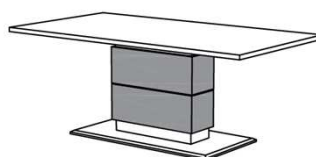

Hinweis

■ = Flächen in Carbondgrau

Ecktische

Tischplatte wahlweise aus Holz oder Tischrahmen mit Glaseinlage

- Holztischplatte
- Zwischenboden

B: 70
T: 70
H: 50

Best.Nr.: **ETHZ 70A**

Pr.1:

- Tischrahmen mit Glaseinlage
- Zwischenboden

B: 70
T: 70
H: 50

Best.Nr.: **ETGZ 70A**

- Holztischplatte

B: 70
T: 70
H: 44

Best.Nr.: **ETH 70A**

- Tischrahmen mit Glaseinlage

B: 70
T: 70
H: 44

Best.Nr.: **ETG 70A**

Couchtische

Tischplatte wahlweise aus Holz oder Tischrahmen mit Glaseinlage

- Holztischplatte
- Zwischenboden

B: 120
T: 70
H: 50

Best.Nr.: **CTHZ 120A**

Pr.1:

- Tischrahmen mit Glaseinlage
- Zwischenboden

B: 120
T: 70
H: 50

Best.Nr.: **CTGZ 120A**

- Holztischplatte

B: 120
T: 70
H: 44

Best.Nr.: **CTH 120A**

- Tischrahmen mit Glaseinlage

B: 120
T: 70
H: 44

Best.Nr.: **CTG 120A**

Couchtische

Tischplatte wahlweise aus Holz oder Tischrahmen mit Glaseinlage

- Holztischplatte
- Zwischenboden

B: 90
T: 90
H: 50

Best.Nr.: **ETHZ 90A**

Pr.1:

- Tischrahmen mit Glaseinlage
- Zwischenboden

B: 90
T: 90
H: 50

Best.Nr.: **ETGZ 90A**

- Holztischplatte

B: 90
T: 90
H: 44

Best.Nr.: **ETH 90A**

- Tischrahmen mit Glaseinlage

B: 90
T: 90
H: 44

Best.Nr.: **ETG 90A**

Couchtische

- Holztischplatte
- Staufach mit Klappe

B: 120
T: 70
H: 48

Best.Nr.: **CTKL120**

Pr.1:

B: 80
T: 80
H: 48

Best.Nr.: **CTKL080**

Esszimmertisch

- Holztischplatte FEST

B: 200
T: 95
H: 76

Best.Nr.: **TCF20**

Pr.1:

B: 180
T: 95
H: 76

Best.Nr.: **TCF18**

B: 160
T: 95
H: 76

Best.Nr.: **TCF16**

- Holztischplatte AUSZIEHBAR

B: 200 - 280
T: 95
H: 76