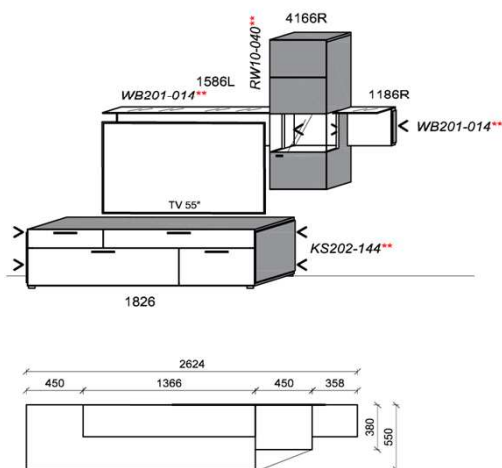

Kombination K012

spiegelseitig zur Abbildung: K912

Stck	Bezeichnung	Bestellnr.	Pr.1
1x	TV-Unterteil	1826	
1x	Hängeelement	4166R	
1x	Wandboard	1586L	
1x	Wandboard	1186R	
	K012		Σ

spiegelseitig zur Abbildung: K912

Empfohlenes zusätzliches Beleuchtungspaket:

1x	Korpuseitenbel.	14,4 W	KS202-144	
2x	Wandboardbel.	1,4 W	WB201-014	à
1x	Rückwandbel.	4 W	RW10-040	
1x	Trafo-Set		TRA30	
1x	Fernsteuerung		FS4	

B: 262,4
H: 208
T: 55
Watt: 21,2