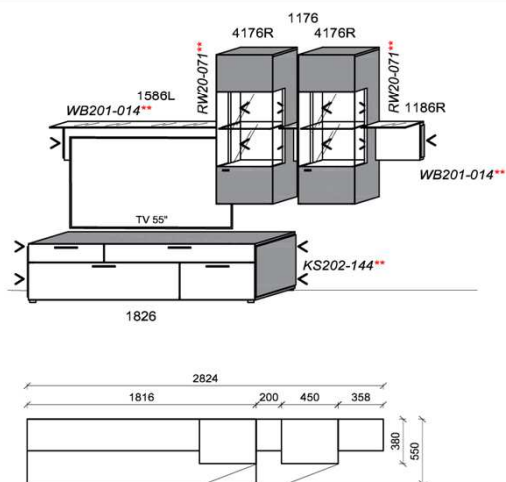

Kombination K006

spiegelseitig zur Abbildung: K906

B: 282,4
 H: 194
 T: 55
 Watt: 31,4

Stck	Bezeichnung	Bestellnr.	Pr.1
1x	TV-Unterteil	1826	
2x	Hängeelement	4176R	à
1x	Wandboard	1586L	
1x	Wandboard	1176	
1x	Wandboard	1186R	
	K006		Σ