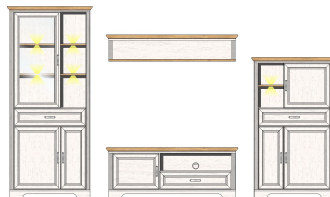

1L G9 UH 82

Art.-Nr.

Beschreibung

TV-/Wohnlösung
inkl. LED-Beleuchtung
best. aus Typen - 01/06/31/40

Breite / Höhe / Tiefe (cm)

ca. 354 / 204 / 51