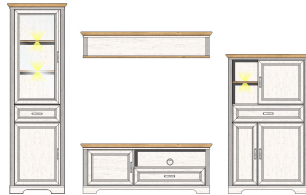

Sets

1L G9 UH 80

Art.-Nr.

Beschreibung

TV-/Wohnlösung
inkl. LED-Beleuchtung
best. aus Typen - 02/06/31/40

Breite / Höhe / Tiefe (cm)

ca. 326 / 204 / 51