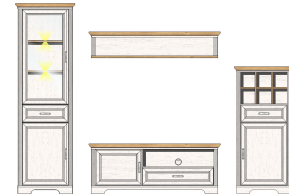

			
Art.-Nr.	10 G9 GH 22	10 G9 GH 23	10 G9 GH 31
Beschreibung	Highboard 2 Glas-/Holztüren 6 offene Fächer 3 Schubkästen 3 Holztüren inkl. LED-Beleuchtung	Buffet-Aufsatz 2 Glas-/Holztüren 8 offene Fächer inkl. LED-Beleuchtung	TV-Unterteil 1 Holztür 1 offenes Fach 1 Schubkasten
Breite / Höhe / Tiefe (cm)	ca. 143 / 150 / 42	ca. 166 / 103 / 42	ca. 143 / 54 / 51

Sets

10 G9 UH 80

Art.-Nr.

Beschreibung

TV-/Wohnlösung
inkl. LED-Beleuchtung
best. aus Typen - 02/06/31/40

Breite / Höhe / Tiefe (cm)

ca. 326 / 204 / 51

10 G9 UH 81

TV-/Wohnlösung
inkl. LED-Beleuchtung
best. aus Typen - 02/04/31/40

ca. 299 / 204 / 51

10 G9 UH 82

Art.-Nr.

Beschreibung

TV-/Wohnlösung
inkl. LED-Beleuchtung
best. aus Typen - 01/06/31/40

Breite / Höhe / Tiefe (cm)