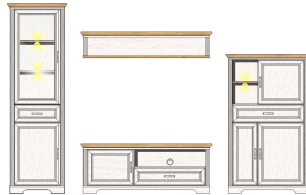

Sets

Art.-Nr.
Beschreibung

10 G9 UH 80

TV-/Wohnlösung
inkl. LED-Beleuchtung
best. aus Typen - 02/06/31/40

Breite / Höhe / Tiefe (cm)

ca. 326 / 204 / 51