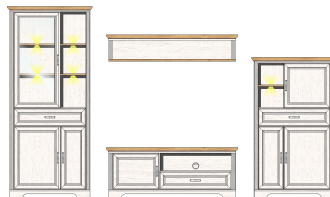

Sets

Art.-Nr.
Beschreibung

10 G9 UH 80

TV-/Wohnlösung
inkl. LED-Beleuchtung
best. aus Typen - 02/06/31/40

Breite / Höhe / Tiefe (cm)

ca. 326 / 204 / 51

10 G9 UH 81

TV-/Wohnlösung
inkl. LED-Beleuchtung
best. aus Typen - 02/04/31/40

ca. 299 / 204 / 51

Art.-Nr.
Beschreibung

10 G9 UH 82

TV-/Wohnlösung
inkl. LED-Beleuchtung
best. aus Typen - 01/06/31/40

Breite / Höhe / Tiefe (cm)

ca. 354 / 204 / 51

10 G9 UH 83

TV-/Wohnlösung
inkl. LED-Beleuchtung
best. aus Typen - 01/32/40

ca. 299 / 204 / 51

Art.-Nr.
Beschreibung

10 G9 UH 84

Speise-Kombination
inkl. LED-Beleuchtung
best. aus Typen - 20/23

Breite / Höhe / Tiefe (cm)

ca. 164 / 204 / 48

Typen

Art.-Nr.	10 G9 UH 01	10 G9 UH 02	10 G9 UH 04
Beschreibung	Vitrine 1 Glas-/Holztür 3 offene Fächer 1 Schubkasten 2 Holztüren inkl. LED-Beleuchtung	Vitrine links/rechts verwendbar 1 Glas-/Holztür 1 Schubkasten 1 Holztür inkl. LED-Beleuchtung	Stauraumelement 6 offene Fächer 1 Schubkasten 1 Holztür
Breite / Höhe / Tiefe (cm)	ca. 93 / 204 / 42	ca. 66 / 204 / 42	ca. 66 / 136 / 42