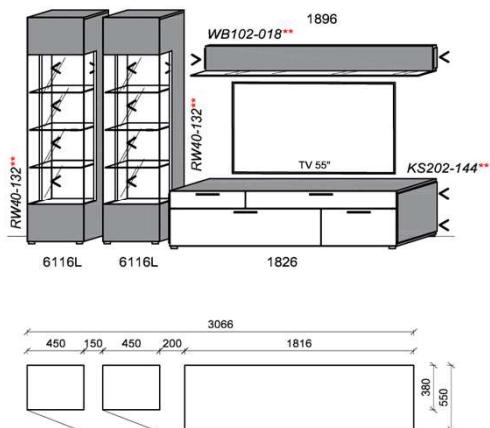

Kombination K004

spiegelseitig zur Abbildung: K904

B: 306,6
H: 194
T: 55
Watt: 42,6

Stck	Bezeichnung	Bestellnr.	Pr.1
2x	Standelement	6116L	à
1x	TV-Unterteil	1826	
1x	Wandboard	1896	
	K004		Σ

spiegelseitig zur Abbildung: K904