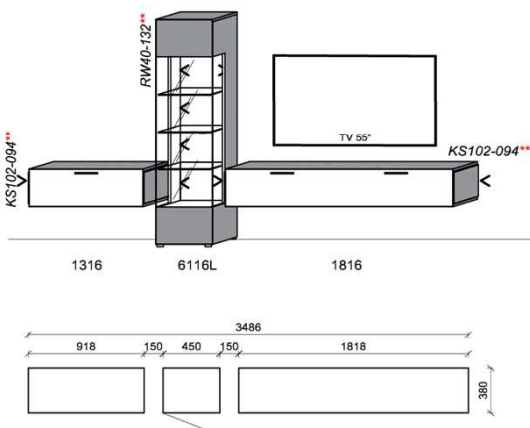

Kombination K002

spiegelseitig zur Abbildung: K902

B: 348,6
H: 194
T: 38
Watt: 32

Stck	Bezeichnung	Bestellnr.	Pr.1
1x	Standelement	6116L	
1x	Hängeelement	1316	
1x	Hängeelement	1816	
		K002	

spiegelseitig zur Abbildung: K902