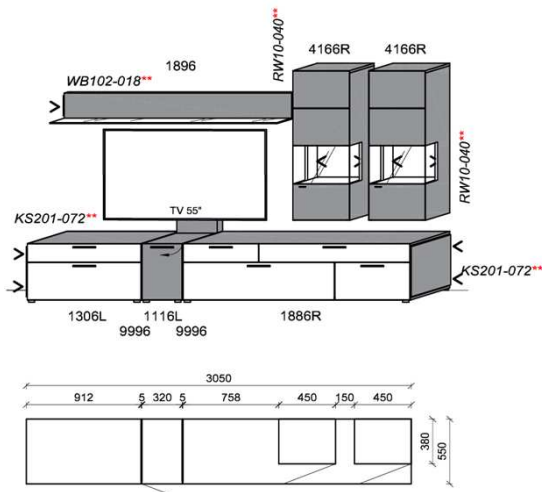

Kombination K008

spiegelseitig zur Abbildung: K908

B: 305
H: 194
T: 55
Watt: 24,2

Stck	Bezeichnung	Bestellnr.	Pr.1
1x	TV-Unterteil	1306L	
1x	TV-Unterteil	1116L	
1x	TV-Unterteil	1886R	
2x	Distanzblende	9996	à
1x	Wandboard	1896	
2x	Hängeelement	4166R	à
	K008	Σ	

spiegelseitig zur Abbildung: K908

Empfohlenes zusätzliches Beleuchtungspaket:

2x	Rückwandbel.	4 W	RW10-040	à	
2x	Korpusseitenbel.	7,2 W	KS201-072	à	
1x	Wandboardbel.	1,8 W	WB102-018		
1x	Trafo-Set		TRA30		
1x	Fernsteuerung		FS4		

i Alternativer Vorschlag? Siehe K016