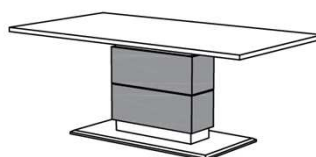

Best.Nr.: TCF20

Pr.1:

B: 180
T: 95
H: 76

Best.Nr.: TCF18

B: 160
T: 95
H: 76

Best.Nr.: TCF16

- Holztischplatte AUSZIEHBAR

B: 200 - 280
T: 95
H: 76