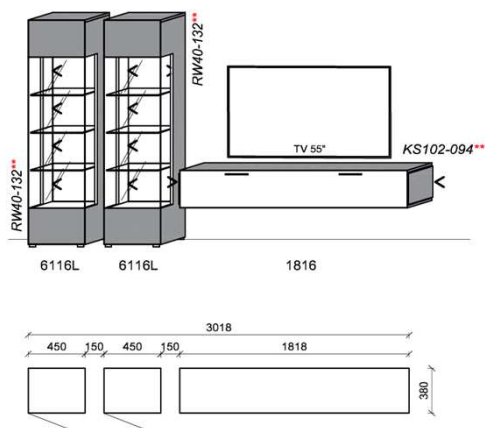

KITZALM - CELLO

WOHNEN

Kombinationen

Hinweis

- = Flächen in Carbongrau
- ** = empfohlene Beleuchtung

Kombination K001

spiegelseitig zur Abbildung: K901

B: 301,8
H: 194
T: 38
Watt: 35,8