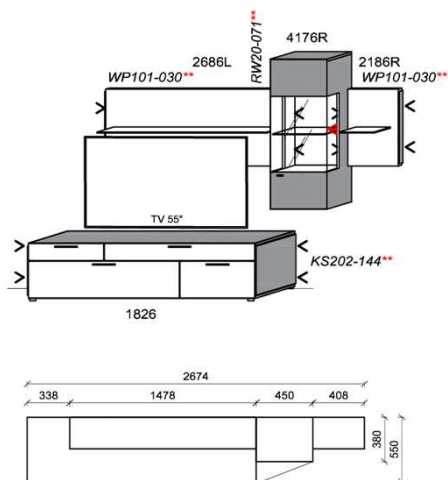

KITZALM - CELLO

WOHNEN

Kombinationen

Hinweis

1. = Flächen in Carbongrau
   ** = empfohlene Beleuchtung

Kombination K013

spiegelseitig zur Abbildung: K913

B: 267,4
H: 203
T: 55
Watt: 27,5

Stck	Bezeichnung	Bestellnr.	Pr.1
1x	TV-Unterteil	1826	
1x	Hängeelement	4176R	
1x	Wandboard	2686L	
1x	Wandboard	2186R	
	K013	Σ	

spiegelseitig zur Abbildung: K913

Empfohlenes zusätzliches Beleuchtungspaket:

1x	Korpuseitenbel.	14,4 W	KS202-144	
2x	Wandboardbel.	3 W	WP101-030	à
1x	Rückwandbel.	7,1 W	RW20-071	
1x	Trafo-Set		TRA30	
1x	Fernsteuerung		FS4