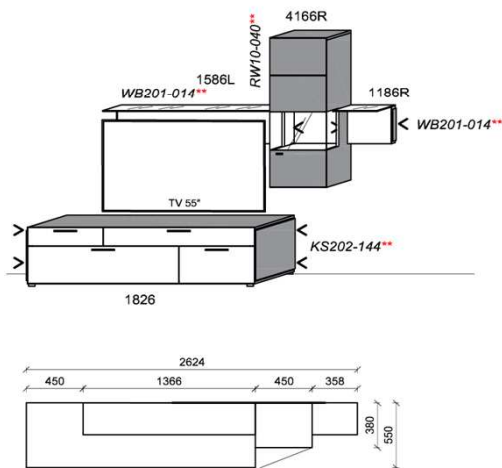

Kombination K012

spiegelseitig zur Abbildung: K912

Stck	Bezeichnung	Bestellnr.	Pr.1
1x	TV-Unterteil	1826	
1x	Hängeelement	4166R	
1x	Wandboard	1586L	
1x	Wandboard	1186R	
	K012		Σ

spiegelseitig zur Abbildung: K912

Empfohlenes zusätzliches Beleuchtungspaket:

1x	Korpuseitenbel.	14,4 W	KS202-144	
2x	Wandboardbel.	1,4 W	WB201-014	à
1x	Rückwandbel.	4 W	RW10-040	
1x	Trafo-Set		TRA30	
1x	Fernsteuerung		FS4	

B: 262,4
H: 208
T: 55
Watt: 21,2