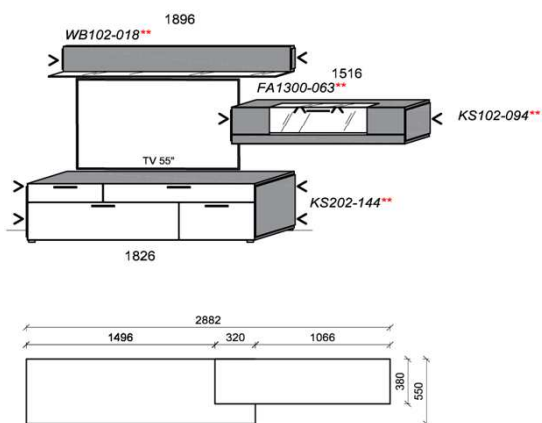

Stck	Bezeichnung	Bestellnr.	Pr.1
1x	TV-Unterteil	1826	
1x	Hängeelement	1516	
1x	Wandboard	1896	
	K011		Σ

spiegelseitig zur Abbildung: K911

Empfohlenes zusätzliches Beleuchtungspaket:

1x	Korpuseitenbel.	14,4 W	KS202-144	
1x	Fachbel.	6,3 W	FA1300-063	
1x	Korpuseitenbel.	9,4 W	KS102-094	
1x	Wandboardbel.	1,8 W	WB102-018	
1x	Trafo-Set		TRA60	
1x	Fernsteuerung		FS4	

B: 288,2
H: 158
T: 55
Watt: 31,9