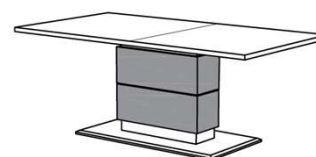

Best.Nr.: TCF20

Pr.1:

B: 180
T: 95
H: 76

Best.Nr.: TCF18

B: 160
T: 95
H: 76

Best.Nr.: TCF16

- Holztischplatte AUSZIEHBAR

B: 200 - 280
T: 95
H: 76