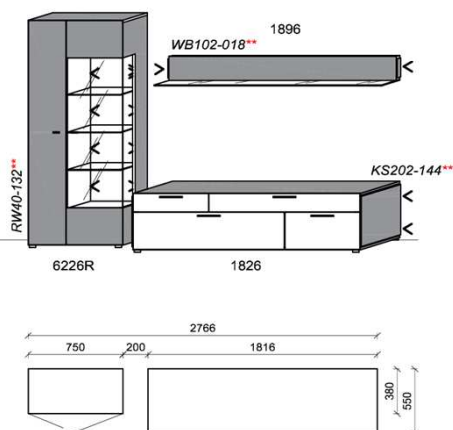

Kombination K003

spiegelseitig zur Abbildung: K903

B: 276,6
H: 194
T: 55
Watt: 29,4

Stck	Bezeichnung	Bestellnr.	Pr.1
1x	Standelement	6226R	
1x	TV-Unterteil	1826	
1x	Wandboard	1896	
		K003	∑

spiegelseitig zur Abbildung: K903

Empfohlenes zusätzliches Beleuchtungspaket:

1x	Rückwandbel.	13,2 W	RW40-132	
1x	Korpuseitenbel.	14,4 W	KS202-144	
1x	Wandboardbel.	1,8 W	WB102-018	
1x	Trafo-Set		TRA30	
1x	Fernsteuerung		FS4