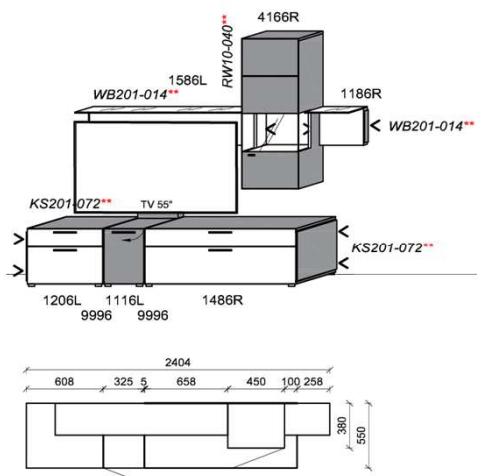

KITZALM - CELLO

WOHNEN

Kombinationen

Hinweis

■ = Flächen in Carbonsgrau
** = empfohlene Beleuchtung

Kombination K010

spiegelseitig zur Abbildung: K910

Stck	Bezeichnung	Bestellnr.	Pr.1
1x	TV-Unterteil	1206L	
1x	TV-Unterteil	1116L	
1x	TV-Unterteil	1486R	
2x	Distanzblende	9996	à
1x	Hängeelement	4166R	
1x	Wandboard	1586L	
1x	Wandboard	1186R	
	K010		Σ

spiegelseitig zur Abbildung: K910

Empfohlenes zusätzliches Beleuchtungspaket:

2x	Korpuseitenbel.	7,2 W	KS201-072	à
2x	Wandboardbel.	1,4 W	WB201-014	à
1x	Rückwandbel.	4 W	RW10-040	
1x	Trafo-Set		TRA30	
1x	Fernsteuerung		FS4	

B: 240,4
H: 208
T: 55
Watt: 21,2

Kombination K011

spiegelseitig zur Abbildung: K911