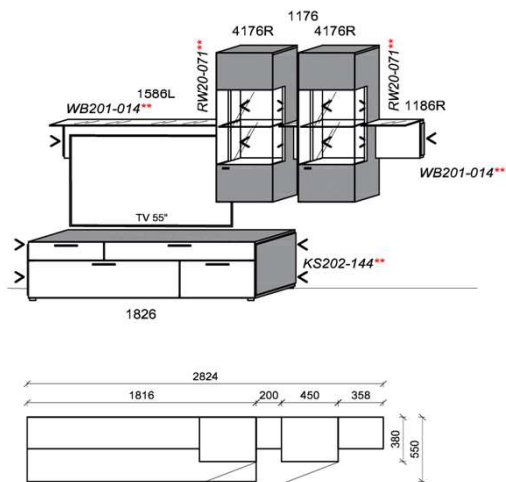

spiegelseitig zur Abbildung: K905

B: 286,6
H: 194
T: 55
Watt: 34,6

Stck	Bezeichnung	Bestellnr.	Pr.1
1x	TV-Unterteil	1826	
2x	Hängeelement	4176R	à
1x	Wandpaneel	2596	
	K005		Σ

spiegelseitig zur Abbildung: K905

spiegelseitig zur Abbildung: K906

B: 282,4
H: 194
T: 55
Watt: 31,4

Stck	Bezeichnung	Bestellnr.	Pr.1
1x	TV-Unterteil	1826	
2x	Hängeelement	4176R	à
1x	Wandboard	1586L	
1x	Wandboard	1176	
1x	Wandboard	1186R	
	K006		Σ