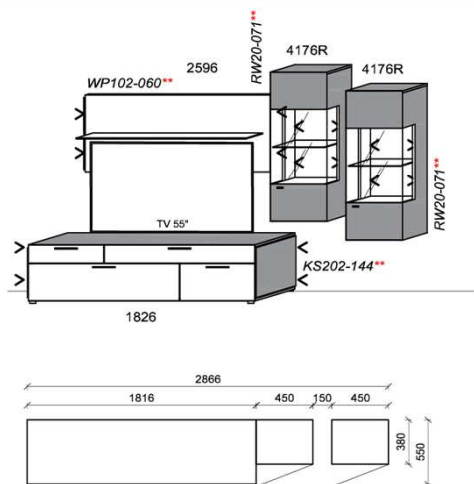

Kombination K004

spiegelseitig zur Abbildung: K904

B: 306,6
H: 194
T: 55
Watt: 42,6

Stck	Bezeichnung	Bestellnr.	Pr.1
2x	Standelement	6116L	à
1x	TV-Unterteil	1826	
1x	Wandboard	1896	
	K004		Σ

spiegelseitig zur Abbildung: K904

spiegelseitig zur Abbildung: K905

B: 286,6
H: 194
T: 55
Watt: 34,6

Stck	Bezeichnung	Bestellnr.	Pr.1
1x	TV-Unterteil	1826	
2x	Hängeelement	4176R	à
1x	Wandpaneel	2596	
	K005		Σ

spiegelseitig zur Abbildung: K905