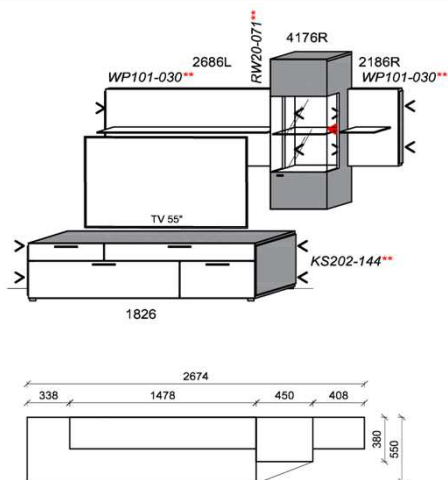

Kombination K013

spiegelseitig zur Abbildung: K913

B: 267,4
 H: 203
 T: 55
 Watt: 27,5

Stck	Bezeichnung	Bestellnr.	Pr.1
1x	TV-Unterteil	1826	
1x	Hängeelement	4176R	
1x	Wandboard	2686L	
1x	Wandboard	2186R	
	K013	Σ	