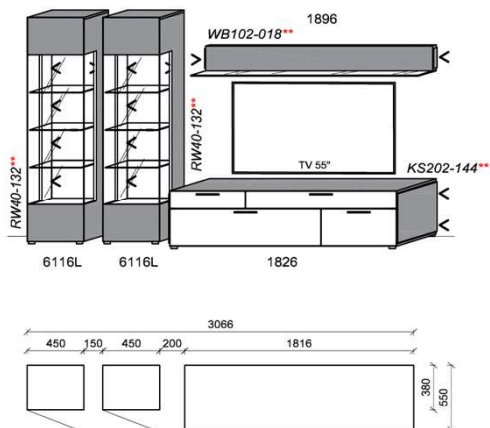

B: 276,6
 H: 194
 T: 55
 Watt: 29,4

KITZALM - CELLO

WOHNEN

Kombinationen

Hinweis

- = Flächen in Carbongrau
 ** = empfohlene Beleuchtung

Kombination K004

spiegelseitig zur Abbildung: K904