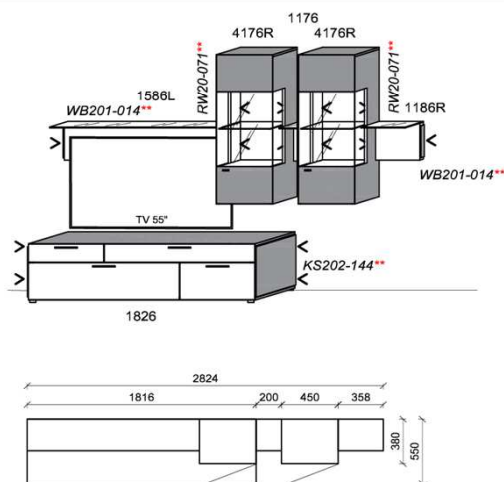

Kombination K006

spiegelseitig zur Abbildung: K906

B: 282,4
 H: 194
 T: 55
 Watt: 31,4

Stck	Bezeichnung	Bestellnr.	Pr.1
1x	TV-Unterteil	1826	
2x	Hängeelement	4176R	à
1x	Wandboard	1586L	
1x	Wandboard	1176	
1x	Wandboard	1186R	
	K006		Σ