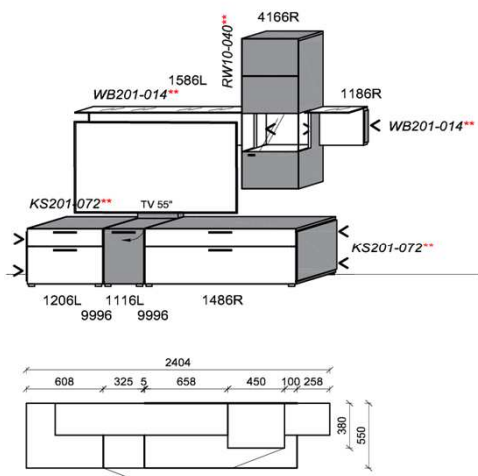

KITZALM - CELLO

WOHNEN

Kombinationen

Hinweis

■ = Flächen in Carbondgrau
** = empfohlene Beleuchtung

Kombination K010

spiegelseitig zur Abbildung: K910

Stck	Bezeichnung	Bestellnr.	Pr.1
1x	TV-Unterteil	1206L	
1x	TV-Unterteil	1116L	
1x	TV-Unterteil	1486R	
2x	Distanzblende	9996	à
1x	Hängeelement	4166R	
1x	Wandboard	1586L	
1x	Wandboard	1186R	
	K010		Σ

spiegelseitig zur Abbildung: K910

Empfohlenes zusätzliches Beleuchtungspaket:

2x	Korpuseitenbel.	7,2 W	KS201-072	à
2x	Wandboardbel.	1,4 W	WB201-014	à
1x	Rückwandbel.	4 W	RW10-040	
1x	Trafo-Set		TRA30	
1x	Fernsteuerung		FS4	

B: 240,4
H: 208
T: 55
Watt: 21,2

Kombination K011

spiegelseitig zur Abbildung: K911