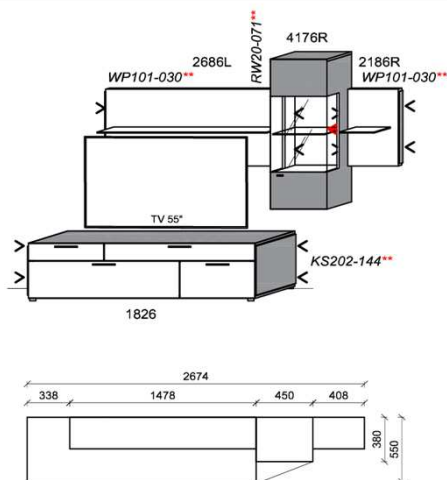

KITZALM - CELLO

WOHNEN

Kombinationen

Hinweis

1. = Flächen in Carbongrau
   ** = empfohlene Beleuchtung

Kombination K013

spiegelseitig zur Abbildung: K913

B: 267,4
H: 203
T: 55
Watt: 27,5

Stck	Bezeichnung	Bestellnr.	Pr.1
1x	TV-Unterteil	1826	
1x	Hängeelement	4176R	
1x	Wandboard	2686L	
1x	Wandboard	2186R	
	K013	Σ	

spiegelseitig zur Abbildung: K913

Empfohlenes zusätzliches Beleuchtungspaket:

1x	Korpuseitenbel.	14,4 W	KS202-144	
2x	Wandboardbel.	3 W	WP101-030	à
1x	Rückwandbel.	7,1 W	RW20-071	
1x	Trafo-Set		TRA30	
1x	Fernsteuerung		FS4