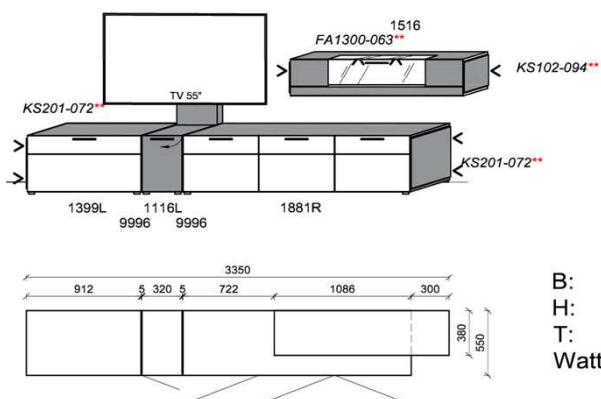

B: 335
H: 112
T: 55
Watt: 30,1

Stck	Bezeichnung	Bestellnr.	Pr.1
1x	TV-Unterteil	1399L	
1x	TV-Unterteil	1116L	
1x	TV-Unterteil	1881R	
2x	Distanzblende	9996	à
1x	Hängeelement	1516	
		K017	Σ

spiegelseitig zur Abbildung: K917

Empfohlenes zusätzliches Beleuchtungspaket:

2x	Korpussseitenbel.	7,2 W KS201-072	à
1x	Fachbeleuchtung	6,3 W FA1300-063	
1x	Korpussseitenbel.	9,4 W KS102-094	
1x	Trafo-Set	TRA60	
1x	Fernsteuerung	FS4