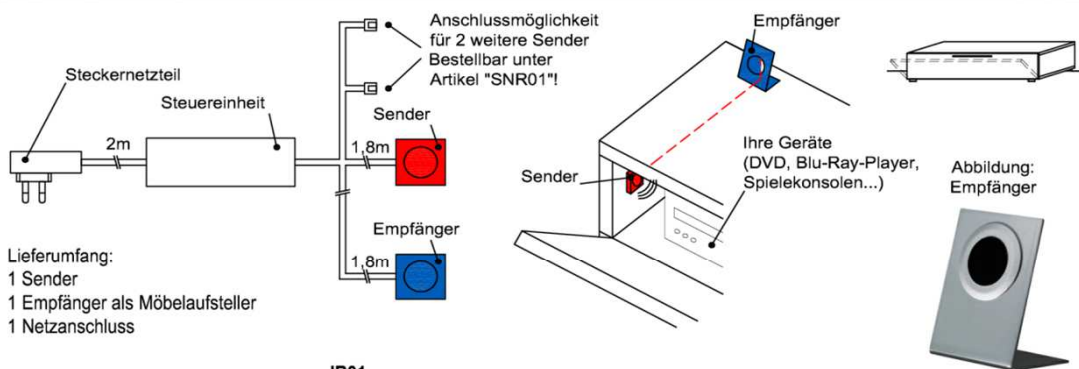

IR- Repeater (Funkübertragungs-Set)

Der Infrarot-Repeater ermöglicht Ihnen bei geschlossener Möbelklappe die dahinter stehenden Geräte anzusteuern.

Funktion:
Das Infrarot-Signal Ihrer Fernbedienung wird vom Empfänger aufgenommen und über den Sender in das jeweilige Möbelfach an Ihre Geräte weitergeleitet.

Anwendung:
Signalweiterleitung für Fernseher, HiFi-Anlagen, Spielekonsolen, DVD- & Blu-Ray-Player!

IR- Repeater Zusatzsender

1 Sender

Zusatzsender für die Signalübertragung in weiteren Multimediafächern!

Schubkasten Einteilungsset

1 paar Glasteiler für 3 Fächer

Hinweis:
Glasteiler in der Schubkastenbreite variabel einbaubar