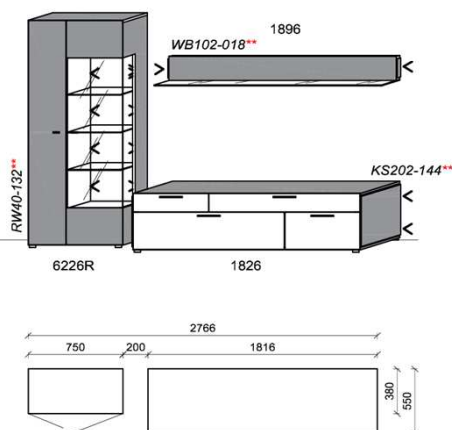

Kombination K003

spiegelseitig zur Abbildung: K903

Stck	Bezeichnung	Bestellnr.	Pr.1
1x	Standelement	6226R	
1x	TV-Unterteil	1826	
1x	Wandboard	1896	
		K003	Σ

spiegelseitig zur Abbildung: K903

Empfohlenes zusätzliches Beleuchtungspaket:

1x	Rückwandbel.	13,2 W	RW40-132	
1x	Korpuseitenbel.	14,4 W	KS202-144	
1x	Wandboardbel.	1,8 W	WB102-018	
1x	Trafo-Set		TRA30	
1x	Fernsteuerung		FS4	

B: 276,6
H: 194
T: 55
Watt: 29,4