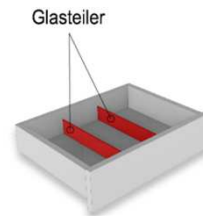

Schubkasten Einteilungsset

1 paar Glasteiler für 3 Fächer

Hinweis:
Glasteiler in der Schubkastenbreite variabel einbaubar