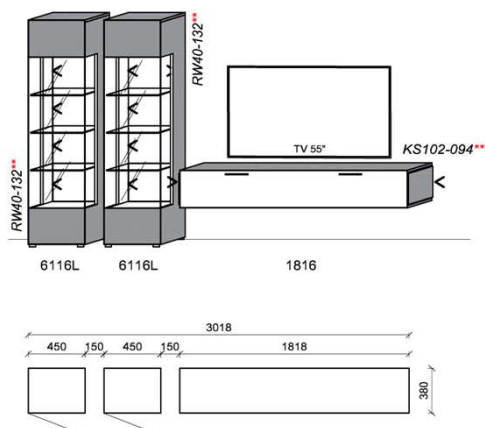

KITZALM - CELLO

WOHNEN

Kombinationen

Hinweis

- = Flächen in Carbongrau
- ** = empfohlene Beleuchtung

Kombination K001

spiegelseitig zur Abbildung: K901

Stck	Bezeichnung	Bestellnr.	Pr.1
2x	Standelement	6116L	à
1x	Hängeelement	1816	
		K001	Σ

spiegelseitig zur Abbildung: K901

Empfohlenes zusätzliches Beleuchtungspaket:

2x	Rückwandbel.	13,2 W	RW40-132	à
1x	Korpuseitenbel.	9,4 W	KS102-094	
1x	Trafo-Set		TRA60	
1x	Fernsteuerung		FS4	

B: 301,8
H: 194
T: 38
Watt: 35,8