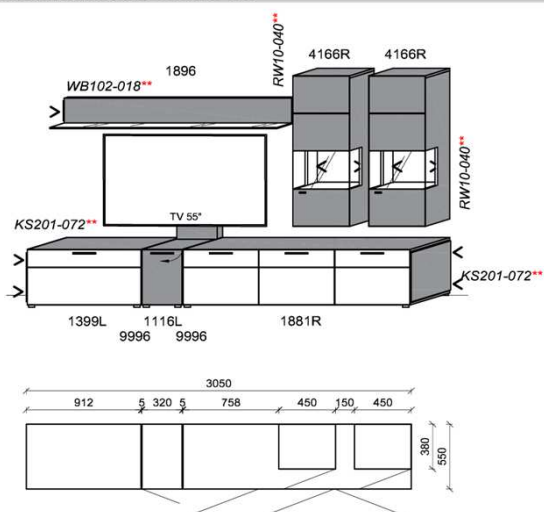

KITZALM - CELLO

WOHNEN

Kombinationen

Hinweis

- = Flächen in Carbondgrau
- ** = empfohlene Beleuchtung

Kombination K016

spiegelseitig zur Abbildung: K916

B: 305
H: 194
T: 55
Watt: 24,2

Stck	Bezeichnung	Bestellnr.	Pr.1
1x	TV-Unterteil	1399L	
1x	TV-Unterteil	1116L	
1x	TV-Unterteil	1881R	
2x	Distanzblende	9996	à
1x	Wandboard	1896	
2x	Hängeelement	4166R	à
		K016	

spiegelseitig zur Abbildung: K916

Empfohlenes zusätzliches Beleuchtungspaket:

2x	Rückwandbel.	4 W RW10-040	à
2x	Korpussseitenbel.	7,2 W KS201-072	à
1x	Wandboardbel.	1,8 W WB102-018	
1x	Trafo-Set	TRA30	
1x	Fernsteuerung	FS4	

Kombination K017

spiegelseitig zur Abbildung: K917