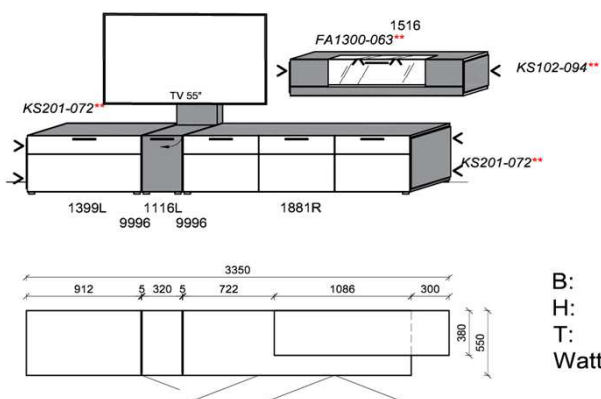

Stck	Bezeichnung	Bestellnr.	Pr.1
1x	TV-Unterteil	1399L	
1x	TV-Unterteil	1116L	
1x	TV-Unterteil	1881R	
2x	Distanzblende	9996	à
1x	Hängeelement	1516	
		K017	Σ

spiegelseitig zur Abbildung: K917

Empfohlenes zusätzliches Beleuchtungspaket:

2x	Korpussseitenbel.	7,2 W KS201-072	à
1x	Fachbeleuchtung	6,3 W FA1300-063	
1x	Korpussseitenbel.	9,4 W KS102-094	
1x	Trafo-Set	TRA60	
1x	Fernsteuerung	FS4