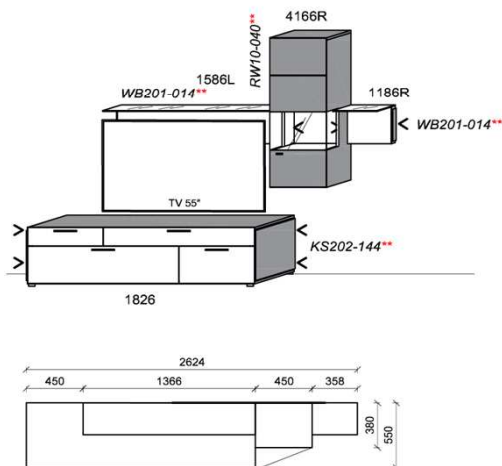

Kombination K012

spiegelseitig zur Abbildung: K912

Stck	Bezeichnung	Bestellnr.	Pr.1
1x	TV-Unterteil	1826	
1x	Hängeelement	4166R	
1x	Wandboard	1586L	
1x	Wandboard	1186R	
	K012		Σ

spiegelseitig zur Abbildung: K912

Empfohlenes zusätzliches Beleuchtungspaket:

1x	Korpusseitenbel.	14,4 W	KS202-144	
2x	Wandboardbel.	1,4 W	WB201-014	à
1x	Rückwandbel.	4 W	RW10-040	
1x	Trafo-Set		TRA30	
1x	Fernsteuerung		FS4	

B: 262,4
H: 208
T: 55
Watt: 21,2