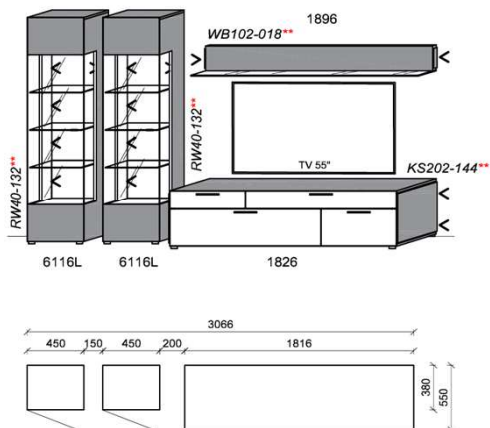

### Kombination K004

spiegelseitig zur Abbildung: K904

B: 306,6  
 H: 194  
 T: 55  
 Watt: 42,6

Stck	Bezeichnung	Bestellnr.	Pr.1
2x	Standelement	6116L	à
1x	TV-Unterteil	1826	
1x	Wandboard	1896	
	<b>K004</b>		Σ