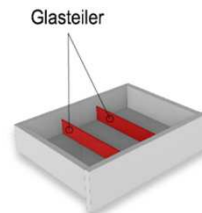

Bestellhinweis
Bitte betreffende Type und Schub angeben!

SE02

Best.Nr.:

Pr.1: