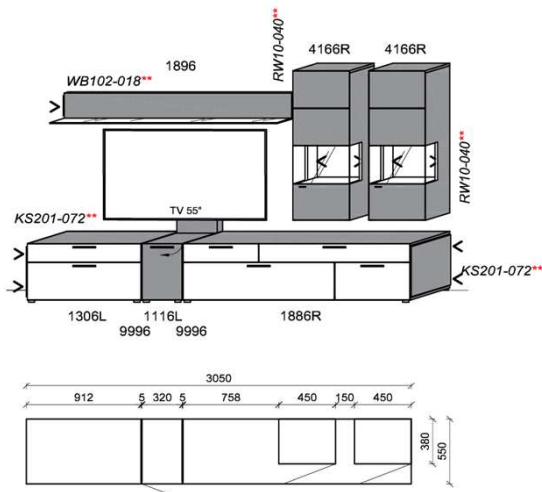

Kombination K008

spiegelseitig zur Abbildung: K908

Stck	Bezeichnung	Bestellnr.	Pr.1
1x	TV-Unterteil	1306L	
1x	TV-Unterteil	1116L	
1x	TV-Unterteil	1886R	
2x	Distanzblende	9996	à
1x	Wandboard	1896	
2x	Hängeelement	4166R	à
		K008	Σ

spiegelseitig zur Abbildung: K908

Empfohlenes zusätzliches Beleuchtungspaket:

2x	Rückwandbel.	4 W	RW10-040	à	
2x	Korpusseitenbel.	7,2 W	KS201-072	à	
1x	Wandboardbel.	1,8 W	WB102-018		
1x	Trafo-Set		TRA30		
1x	Fernsteuerung		FS4		

B: 305
H: 194
T: 55
Watt: 24,2

i Alternativer Vorschlag? Siehe K016