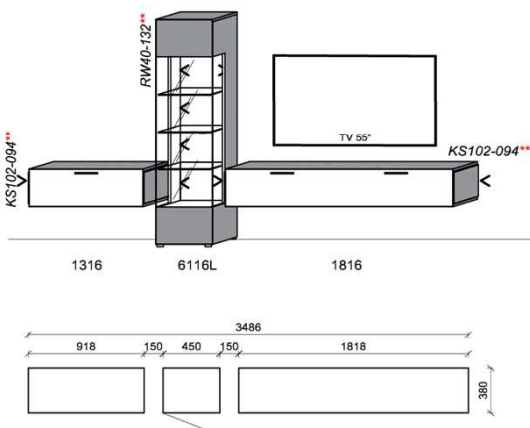

Kombination K002

spiegelseitig zur Abbildung: K902

Stck	Bezeichnung	Bestellnr.	Pr.1
1x	Standelement	6116L	
1x	Hängeelement	1316	
1x	Hängeelement	1816	
		K002	

spiegelseitig zur Abbildung: K902

Empfohlenes zusätzliches Beleuchtungspaket:

1x	Rückwandbel.	13,2 W	RW40-132	
2x	Korpuseitenbel.	9,4 W	KS102-094	à
1x	Trafo-Set		TRA60	
1x	Fernsteuerung		FS4	

B: 348,6
H: 194
T: 38
Watt: 32