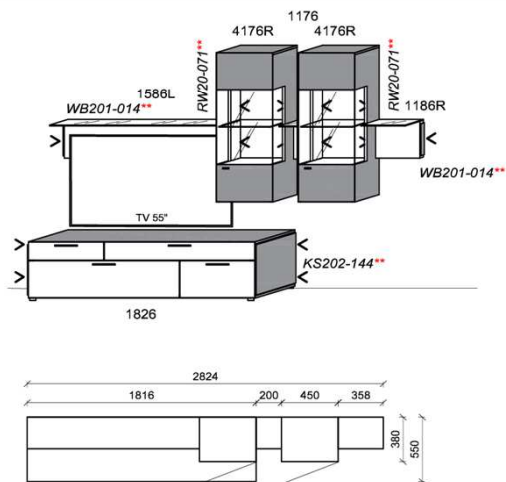

Kombination K006

spiegelseitig zur Abbildung: K906

B: 282,4
H: 194
T: 55
Watt: 31,4

Stck	Bezeichnung	Bestellnr.	Pr.1
1x	TV-Unterteil	1826	
2x	Hängeelement	4176R	à
1x	Wandboard	1586L	
1x	Wandboard	1176	
1x	Wandboard	1186R	
	K006		Σ

spiegelseitig zur Abbildung: K906

Empfohlenes zusätzliches Beleuchtungspaket:

2x	Rückwandbel.	7,1 W	RW20-071	à
1x	Korpusseitenbel.	14,4 W	KS202-144	
2x	Wandpaneelbel.	1,4 W	WB201-014	à
1x	Trafo-Set		TRA60	
1x	Fernsteuerung		FS4