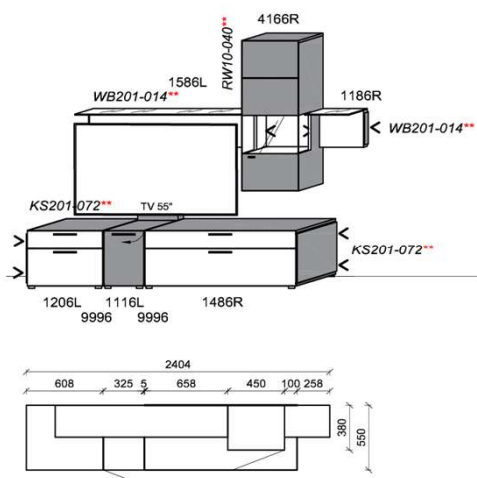

KITZALM - CELLO

WOHNEN

Kombinationen

Hinweis

1. = Flächen in Carbongrau
   ** = empfohlene Beleuchtung

Kombination K010

spiegelseitig zur Abbildung: K910

Stck	Bezeichnung	Bestellnr.	Pr.1
1x	TV-Unterteil	1206L	
1x	TV-Unterteil	1116L	
1x	TV-Unterteil	1486R	
2x	Distanzblende	9996	à
1x	Hängeelement	4166R	
1x	Wandboard	1586L	
1x	Wandboard	1186R	
	K010		Σ

spiegelseitig zur Abbildung: K910

Empfohlenes zusätzliches Beleuchtungspaket:

2x	Korpusseitenbel.	7,2 W	KS201-072	à
2x	Wandboardbel.	1,4 W	WB201-014	à
1x	Rückwandbel.	4 W	RW10-040	
1x	Trafo-Set		TRA30	
1x	Fernsteuerung		FS4	

B: 240,4
H: 208
T: 55
Watt: 21,2

Kombination K011

spiegelseitig zur Abbildung: K911