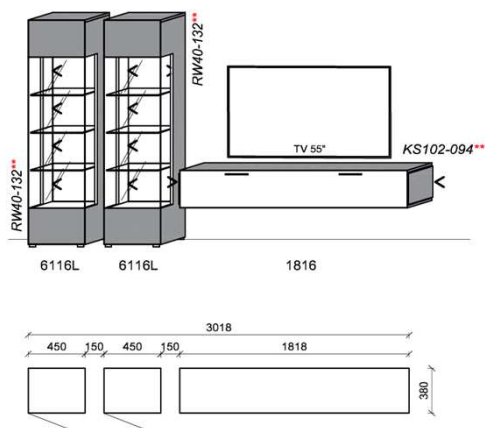

KITZALM - CELLO

WOHNEN

Kombinationen

Hinweis

1. = Flächen in Carbongrau
   ** = empfohlene Beleuchtung

Kombination K001

spiegelseitig zur Abbildung: K901

Stck	Bezeichnung	Bestellnr.	Pr.1
2x	Standelement	6116L	à
1x	Hängeelement	1816	
		K001	∑

spiegelseitig zur Abbildung: K901

Empfohlenes zusätzliches Beleuchtungspaket:

2x	Rückwandbel.	13,2 W	RW40-132	à
1x	Korpuseitenbel.	9,4 W	KS102-094	
1x	Trafo-Set		TRA60	
1x	Fernsteuerung		FS4	

B: 301,8
H: 194
T: 38
Watt: 35,8