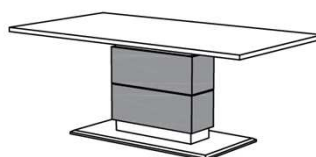

Hinweis

■ = Flächen in Carbongrau

Ecktische

Tischplatte wahlweise aus Holz oder Tischrahmen mit Glaseinlage

- Holztischplatte
- Zwischenboden

B: 70
T: 70
H: 50

Best.Nr.: ETHZ 70A

Pr.1:

- Tischrahmen mit Glaseinlage
- Zwischenboden

B: 70
T: 70
H: 50

Best.Nr.: ETGZ 70A

- Holztischplatte

B: 70
T: 70
H: 44

Best.Nr.: ETH 70A

- Tischrahmen mit Glaseinlage

B: 70
T: 70
H: 44

Best.Nr.: ETG 70A

Couchtische

Tischplatte wahlweise aus Holz oder Tischrahmen mit Glaseinlage

- Holztischplatte
- Zwischenboden

B: 120
T: 70
H: 50

Best.Nr.: CTHZ 120A

Pr.1:

- Tischrahmen mit Glaseinlage
- Zwischenboden

B: 120
T: 70
H: 50

Best.Nr.: CTGZ 120A

- Holztischplatte

B: 120
T: 70
H: 44

Best.Nr.: CTH 120A

- Tischrahmen mit Glaseinlage

B: 120
T: 70
H: 44

Best.Nr.: CTG 120A

Couchtische

Tischplatte wahlweise aus Holz oder Tischrahmen mit Glaseinlage

- Holztischplatte
- Zwischenboden

B: 90
T: 90
H: 50

Best.Nr.: ETHZ 90A

Pr.1:

- Tischrahmen mit Glaseinlage
- Zwischenboden

B: 90
T: 90
H: 50

Best.Nr.: ETGZ 90A

- Holztischplatte

B: 90
T: 90
H: 44

Best.Nr.: ETH 90A

- Tischrahmen mit Glaseinlage

B: 90
T: 90
H: 44

Best.Nr.: ETG 90A

Couchtische

- Holztischplatte
- Staufach mit Klappe

B: 120
T: 70
H: 48

Best.Nr.: CTKL120

Pr.1:

B: 80
T: 80
H: 48

Best.Nr.: CTKL080

Esszimmertisch

- Holztischplatte FEST

B: 200
T: 95
H: 76

Best.Nr.: TCF20

Pr.1:

B: 180
T: 95
H: 76

Best.Nr.: TCF18

B: 160
T: 95
H: 76

Best.Nr.: TCF16

- Holztischplatte AUSZIEHBAR

B: 200 - 280
T: 95
H: 76