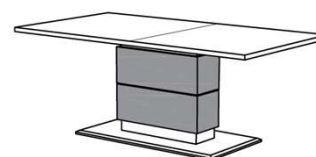

Best.Nr.: TCF16

- Holztischplatte AUSZIEHBAR

B: 200 - 280  
T: 95  
H: 76

Best.Nr.: TCA2028

B: 180 - 260  
T: 95  
H: 76

Best.Nr.: TCA1826

B: 160 - 240  
T: 95  
H: 76

Best.Nr.: TCA1624