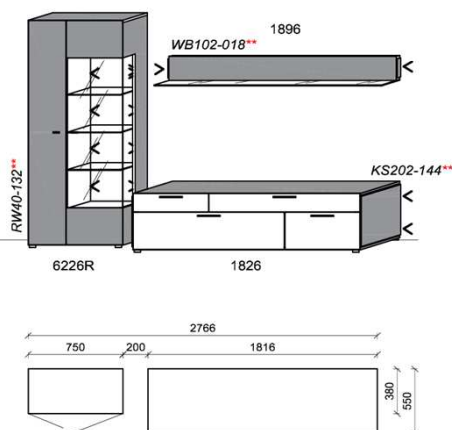

Kombination K003

spiegelseitig zur Abbildung: K903

Stck	Bezeichnung	Bestellnr.	Pr.1
1x	Standelement	6226R	
1x	TV-Unterteil	1826	
1x	Wandboard	1896	
		K003	∑

spiegelseitig zur Abbildung: K903

Empfohlenes zusätzliches Beleuchtungspaket:

1x	Rückwandbel.	13,2 W	RW40-132	
1x	Korpuseitenbel.	14,4 W	KS202-144	
1x	Wandboardbel.	1,8 W	WB102-018	
1x	Trafo-Set		TRA30	
1x	Fernsteuerung		FS4	

B: 276,6
H: 194
T: 55
Watt: 29,4