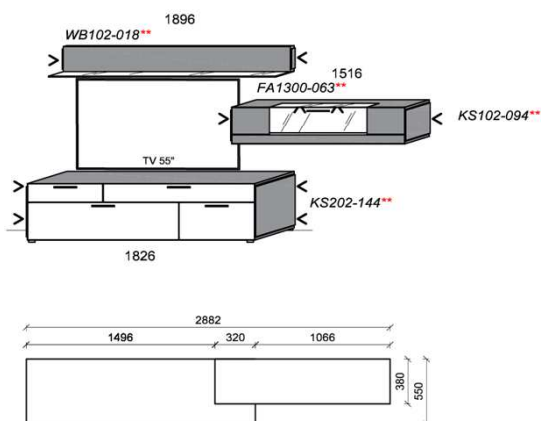

Stck	Bezeichnung	Bestellnr.	Pr.1
1x	TV-Unterteil	1826	
1x	Hängeelement	1516	
1x	Wandboard	1896	
	K011		Σ

spiegelseitig zur Abbildung: K911

Empfohlenes zusätzliches Beleuchtungspaket:

1x	Korpusseitenbel.	14,4 W	KS202-144	
1x	Fachbel.	6,3 W	FA1300-063	
1x	Korpusseitenbel.	9,4 W	KS102-094	
1x	Wandboardbel.	1,8 W	WB102-018	
1x	Trafo-Set		TRA60	
1x	Fernsteuerung		FS4	

B: 288,2
H: 158
T: 55
Watt: 31,9