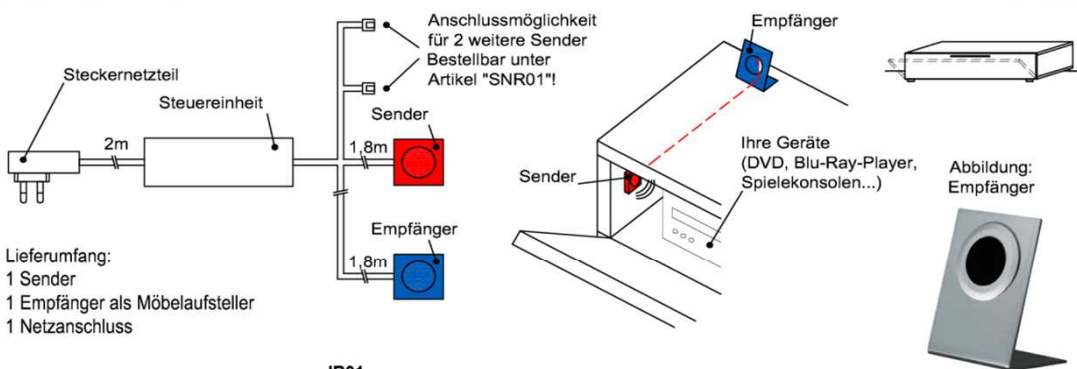

IR- Repeater (Funkübertragungs-Set)

Der Infrarot-Repeater ermöglicht Ihnen bei geschlossener Möbelklappe die dahinter stehenden Geräte anzusteuern.

Funktion:
Das Infrarot-Signal Ihrer Fernbedienung wird vom Empfänger aufgenommen und über den Sender in das jeweilige Möbelfach an Ihre Geräte weitergeleitet.

Anwendung:
Signalweiterleitung für Fernseher, HiFi-Anlagen, Spielekonsolen, DVD- & Blu-Ray-Player!

Lieferumfang:
1 Sender
1 Empfänger als Möbelaufsteller
1 Netzanschluss

IR01

Best.Nr.:

Pr.1:

IR- Repeater Zusatzsender

1 Sender

Zusatzsender für die Signalübertragung in weiteren Multimediafächern!

SNR01

Best.Nr.:

Pr.1:

Schubkasten Einteilungsset

1 paar Glasteiler für 3 Fächer

Hinweis:
Glasteiler in der Schubkastenbreite variabel einbaubar

Bestellhinweis
Bitte betreffende Type und Schub angeben!

SE02

Best.Nr.:

Pr.1: