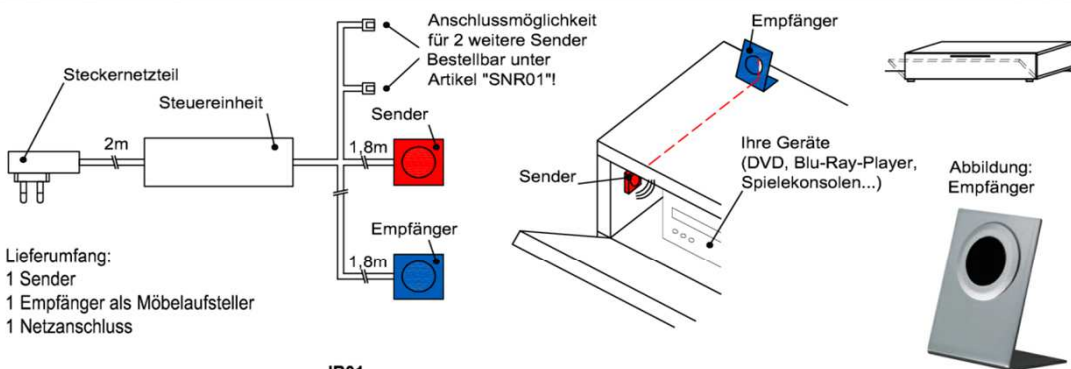

IR- Repeater (Funkübertragungs-Set)

Der Infrarot-Repeater ermöglicht Ihnen bei geschlossener Möbelklappe die dahinter stehenden Geräte anzusteuern.

Funktion:
Das Infrarot-Signal Ihrer Fernbedienung wird vom Empfänger aufgenommen und über den Sender in das jeweilige Möbelfach an Ihre Geräte weitergeleitet.

Anwendung:
Signalweiterleitung für Fernseher, HiFi-Anlagen, Spielekonsolen, DVD- & Blu-Ray-Player!

Best.Nr.:

Pr.1:

IR- Repeater Zusatzsender

1 Sender

Zusatzsender für die Signalübertragung in weiteren Multimediafächern!

Best.Nr.:

Pr.1:

Schubkasten Einteilungsset

1 paar Glasteiler für 3 Fächer

Hinweis:
Glasteiler in der Schubkastenbreite variabel einbaubar

Bestellhinweis
Bitte betreffende Type und Schub angeben!

Best.Nr.:

Pr.1:

SE02