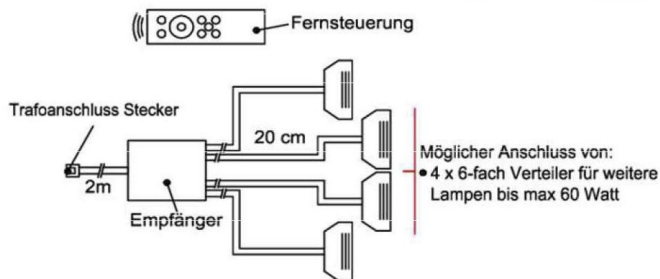

Best.Nr.: FS4
Pr.1:

Kabeldurchführung

- 1x Kabeldurchführung für Holzböden
- Durchlassbohrung auf Abdeckplatte hinten mittig!

B: 20,7cm | T: 4,5cm

Bestellhinweis
Bitte TV-Unterteil Type angeben!

Best.Nr.: KD2004
Pr.1:

Schubkasten Vollauszug

- 1x Schub Vollauszug für uneingeschränkte Zugriffsmöglichkeit

Bestellhinweis
Bitte betreffende Type und Schub angeben!

Best.Nr.: SKV01
Pr.1:

TV Glasaufsatz

Glas wahlweise in Schiefergrau oder Terra getönt.

B: 65 cm
T: 40 cm
H: 12 cm

Glasfarbe Schiefergrau

Best.Nr.: 0199
Pr.1:

Glasfarbe Terra getönt

Best.Nr.: 0188
Pr.1:

Besteckeinsatz

1x Besteckeinsatz für Sideboardschubkasten

Wahlweise in zwei Größen:

B: 40,9 cm
T: 30,9 cm
H: 5,0 cm

Best.Nr.: BE409
Pr.1:

B: 30,9 cm
T: 30,9 cm
H: 5,0 cm

Best.Nr.: BE309
Pr.1: