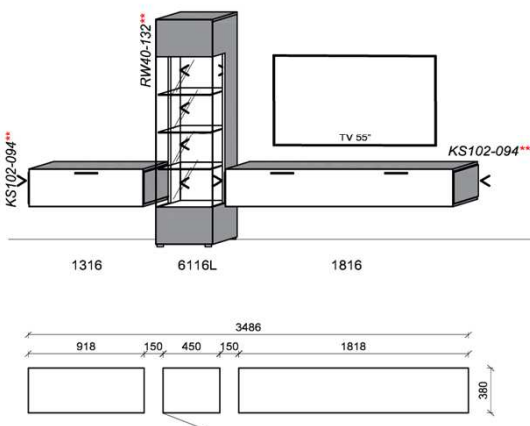

Kombination K002

spiegelseitig zur Abbildung: K902

Stck	Bezeichnung	Bestellnr.	Pr.1
1x	Standelement	6116L	
1x	Hängeelement	1316	
1x	Hängeelement	1816	
		K002	

spiegelseitig zur Abbildung: K902

Empfohlenes zusätzliches Beleuchtungspaket:

1x	Rückwandbel.	13,2 W	RW40-132	
2x	Korpuseitenbel.	9,4 W	KS102-094	à
1x	Trafo-Set		TRA60	
1x	Fernsteuerung		FS4	

B: 348,6
H: 194
T: 38
Watt: 32