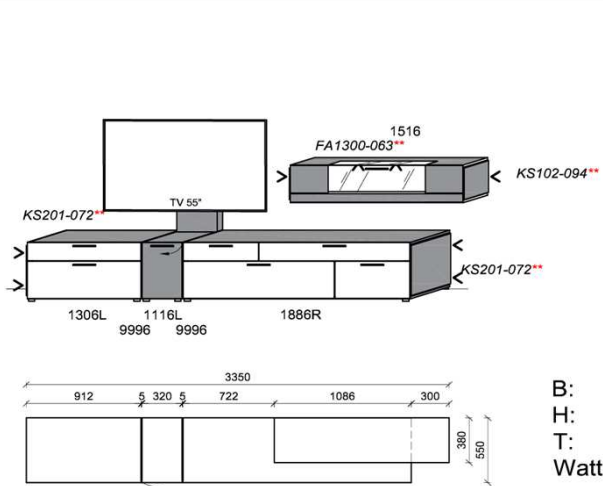

Kombination K009

spiegelseitig zur Abbildung: K909

B: 335
H: 112
T: 55
Watt: 30,1

Stck	Bezeichnung	Bestellnr.	Pr.1
1x	TV-Unterteil	1306L	
1x	TV-Unterteil	1116L	
1x	TV-Unterteil	1886R	
2x	Distanzblende	9996	à
1x	Hängeelement	1516	
		K009	Σ

spiegelseitig zur Abbildung: K909

Empfohlenes zusätzliches Beleuchtungspaket:

2x	Korpusseitenbel.	7,2 W	KS201-072	à	
1x	Fachbeleuchtung	6,3 W	FA1300-063		
1x	Korpusseitenbel.	9,4 W	KS102-094		
1x	Trafo-Set		TRA60		
1x	Fernsteuerung		FS4		

i Alternativer Vorschlag? Siehe K017