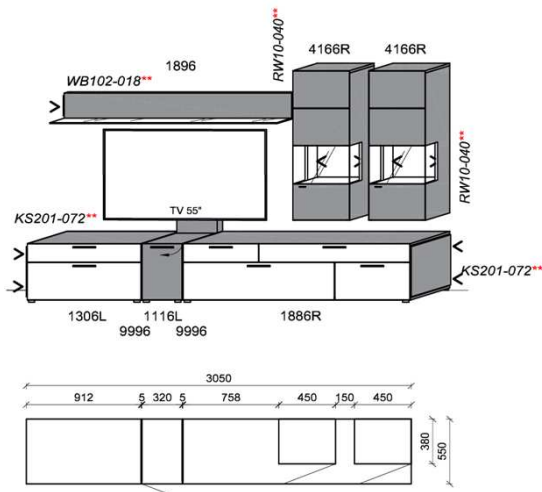

spiegelseitig zur Abbildung: K908

B: 305
 H: 194
 T: 55
 Watt: 24,2

Stck	Bezeichnung	Bestellnr.	Pr.1
1x	TV-Unterteil	1306L	
1x	TV-Unterteil	1116L	
1x	TV-Unterteil	1886R	
2x	Distanzblende	9996	à
1x	Wandboard	1896	
2x	Hängeelement	4166R	à
		K008	Σ