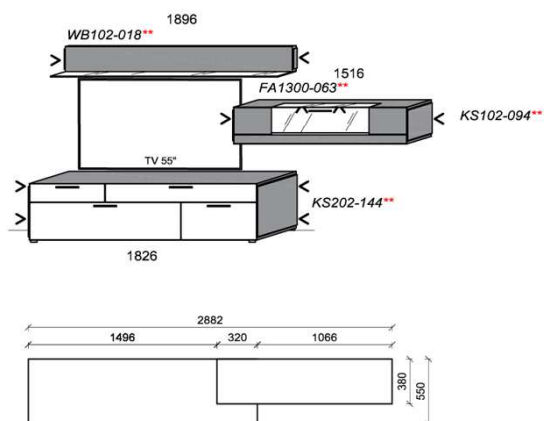

B: 288,2
H: 158
T: 55
Watt: 31,9

Stck	Bezeichnung	Bestellnr.	Pr.1
1x	TV-Unterteil	1826	
1x	Hängeelement	1516	
1x	Wandboard	1896	
	K011		Σ

spiegelseitig zur Abbildung: K911

Empfohlenes zusätzliches Beleuchtungspaket:

1x	Korpuseitenbel.	14,4 W	KS202-144	
1x	Fachbel.	6,3 W	FA1300-063	
1x	Korpuseitenbel.	9,4 W	KS102-094	
1x	Wandboardbel.	1,8 W	WB102-018	
1x	Trafo-Set		TRA60	
1x	Fernsteuerung		FS4