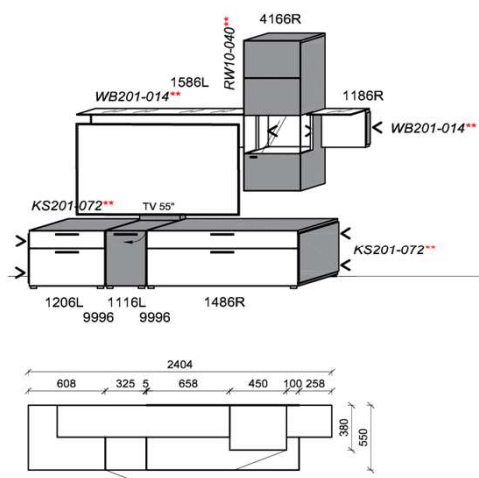

B: 240,4
 H: 208
 T: 55
 Watt: 21,2

Stck	Bezeichnung	Bestellnr.	Pr.1
1x	TV-Unterteil	1206L	
1x	TV-Unterteil	1116L	
1x	TV-Unterteil	1486R	
2x	Distanzblende	9996	à
1x	Hängeelement	4166R	
1x	Wandboard	1586L	
1x	Wandboard	1186R	
	K010		Σ