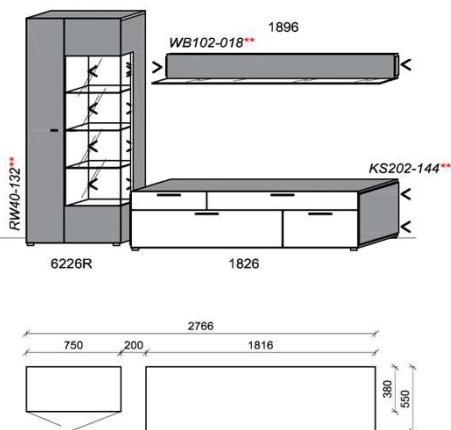

Kombination K003

spiegelseitig zur Abbildung: K903

Stck	Bezeichnung	Bestellnr.	Pr.1
1x	Standelement	6226R	
1x	TV-Unterteil	1826	
1x	Wandboard	1896	
		K003	∑

spiegelseitig zur Abbildung: K903

Empfohlenes zusätzliches Beleuchtungspaket:

1x	Rückwandbel.	13,2 W	RW40-132	
1x	Korpuseitenbel.	14,4 W	KS202-144	
1x	Wandboardbel.	1,8 W	WB102-018	
1x	Trafo-Set		TRA30	
1x	Fernsteuerung		FS4	

B: 276,6
H: 194
T: 55
Watt: 29,4