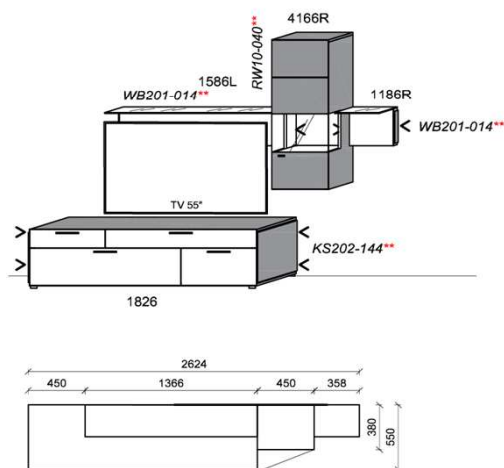

Kombination K012

spiegelseitig zur Abbildung: K912

B: 262,4
H: 208
T: 55
Watt: 21,2

Stck	Bezeichnung	Bestellnr.	Pr.1
1x	TV-Unterteil	1826	
1x	Hängeelement	4166R	
1x	Wandboard	1586L	
1x	Wandboard	1186R	
	K012		Σ

spiegelseitig zur Abbildung: K912

Empfohlenes zusätzliches Beleuchtungspaket:

1x	Korpuseitenbel.	14,4 W	KS202-144	
2x	Wandboardbel.	1,4 W	WB201-014	à
1x	Rückwandbel.	4 W	RW10-040	
1x	Trafo-Set		TRA30	
1x	Fernsteuerung		FS4