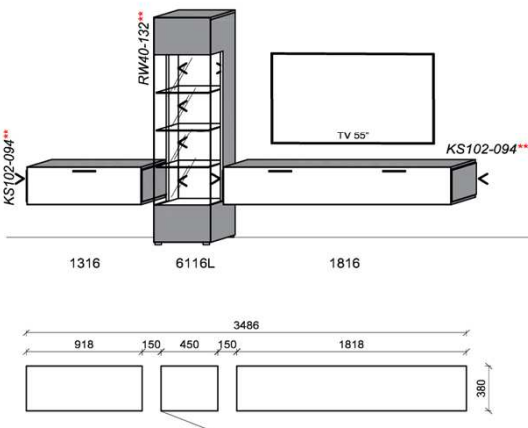

Kombination K002

spiegelseitig zur Abbildung: K902

Stck	Bezeichnung	Bestellnr.	Pr.1
1x	Standelement	6116L	
1x	Hängeelement	1316	
1x	Hängeelement	1816	
		K002	

spiegelseitig zur Abbildung: K902

Empfohlenes zusätzliches Beleuchtungspaket:

1x	Rückwandbel.	13,2 W	RW40-132	
2x	Korpuseitenbel.	9,4 W	KS102-094	à
1x	Trafo-Set		TRA60	
1x	Fernsteuerung		FS4	

B: 348,6
H: 194
T: 38
Watt: 32