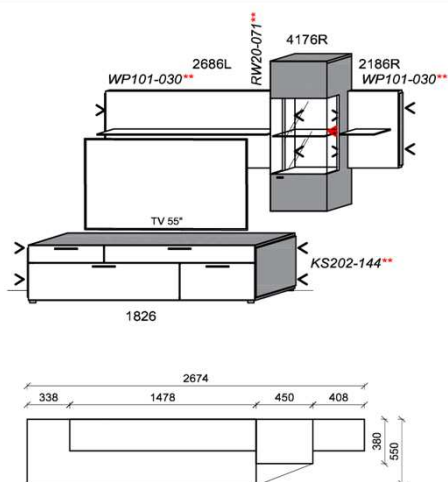

KITZALM - CELLO

WOHNEN

Kombinationen

Hinweis

1. = Flächen in Carbongrau
   ** = empfohlene Beleuchtung

Kombination K013

spiegelseitig zur Abbildung: K913

B: 267,4
H: 203
T: 55
Watt: 27,5

Stck	Bezeichnung	Bestellnr.	Pr.1
1x	TV-Unterteil	1826	
1x	Hängeelement	4176R	
1x	Wandboard	2686L	
1x	Wandboard	2186R	
	K013	Σ	

spiegelseitig zur Abbildung: K913

Empfohlenes zusätzliches Beleuchtungspaket:

1x	Korpuseitenbel.	14,4 W	KS202-144	
2x	Wandboardbel.	3 W	WP101-030	à
1x	Rückwandbel.	7,1 W	RW20-071	
1x	Trafo-Set		TRA30	
1x	Fernsteuerung		FS4