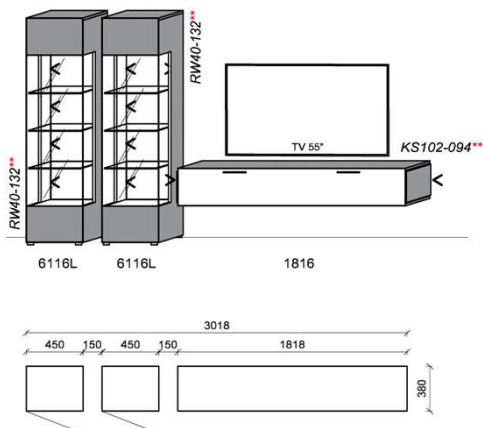

KITZALM - CELLO WOHNEN

Kombinationen

Hinweis

■ = Flächen in Carbongrau
** = empfohlene Beleuchtung

Kombination K001

spiegelseitig zur Abbildung: K901

Stck	Bezeichnung	Bestellnr.	Pr.1
2x	Standelement	6116L	à
1x	Hängeelement	1816	
		K001	∑

spiegelseitig zur Abbildung: K901

Empfohlenes zusätzliches Beleuchtungspaket:

2x	Rückwandbel.	13,2 W	RW40-132	à
1x	Korpuseitenbel.	9,4 W	KS102-094	
1x	Trafo-Set		TRA60	
1x	Fernsteuerung		FS4	

B: 301,8
H: 194
T: 38
Watt: 35,8