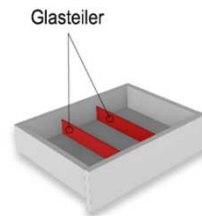

Schubkasten Einteilungsset

1 paar Glasteiler für 3 Fächer

Hinweis:
Glasteiler in der Schubkastenbreite variabel einbaubar