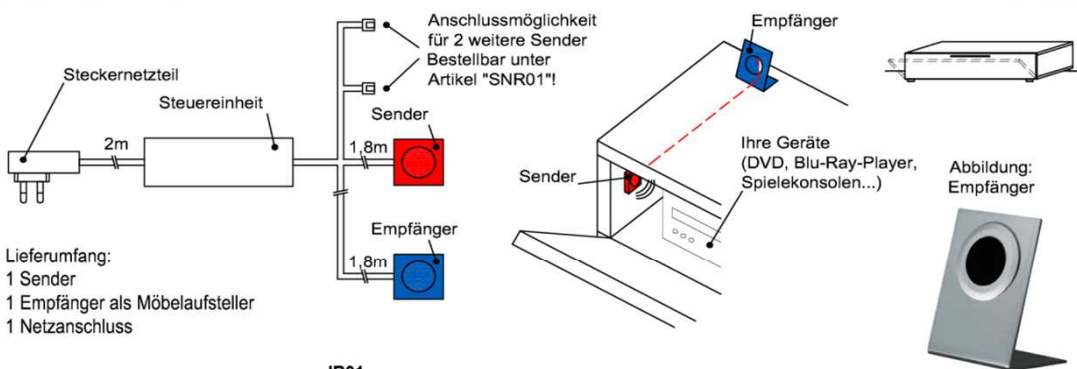

IR- Repeater (Funkübertragungs-Set)

Der Infrarot-Repeater ermöglicht Ihnen bei geschlossener Möbelklappe die dahinter stehenden Geräte anzusteuern.

Funktion:
Das Infrarot-Signal Ihrer Fernbedienung wird vom Empfänger aufgenommen und über den Sender in das jeweilige Möbelfach an Ihre Geräte weitergeleitet.

Anwendung:
Signalweiterleitung für Fernseher, HiFi-Anlagen, Spielekonsolen, DVD- & Blu-Ray-Player!

IR- Repeater Zusatzsender

1 Sender

Zusatzsender für die Signalübertragung in weiteren Multimediafächern!

Schubkasten Einteilungsset

1 paar Glasteiler für 3 Fächer

Hinweis:
Glasteiler in der Schubkastenbreite variabel einbaubar