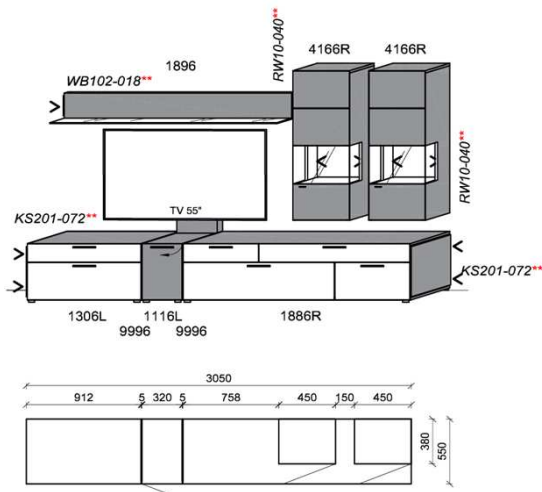

B: 301,6
 H: 194
 T: 55
 Watt: 57,6

Kombination K008

spiegelseitig zur Abbildung: K908

Stck	Bezeichnung	Bestellnr.	Pr.1
1x	TV-Unterteil	1306L	
1x	TV-Unterteil	1116L	
1x	TV-Unterteil	1886R	
2x	Distanzblende	9996	à
1x	Wandboard	1896	
2x	Hängeelement	4166R	à
	K008	Σ	