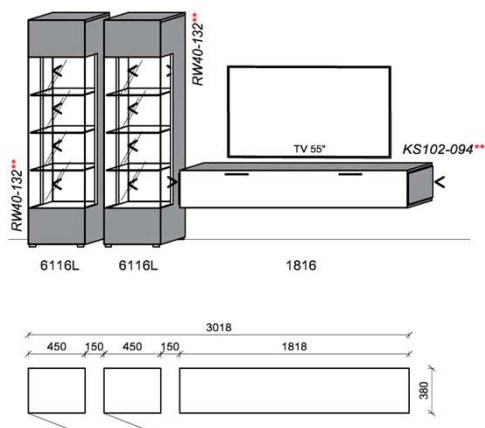

KITZALM - CELLO

WOHNEN

Kombinationen

Hinweis

1. = Flächen in Carbongrau
   ** = empfohlene Beleuchtung

Kombination K001

spiegelseitig zur Abbildung: K901

Stck	Bezeichnung	Bestellnr.	Pr.1
2x	Standelement	6116L	à
1x	Hängeelement	1816	
		K001	Σ

spiegelseitig zur Abbildung: K901

Empfohlenes zusätzliches Beleuchtungspaket:

2x	Rückwandbel.	13,2 W	RW40-132	à
1x	Korpuseitenbel.	9,4 W	KS102-094	
1x	Trafo-Set		TRA60	
1x	Fernsteuerung		FS4	

B: 301,8
H: 194
T: 38
Watt: 35,8