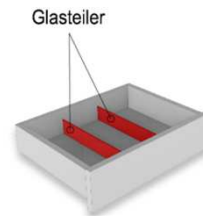

Bestellhinweis
Bitte betreffende Type und Schub angeben!

SE02

Best.Nr.:

Pr.1: