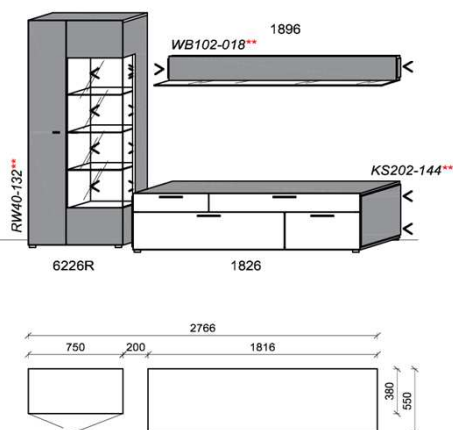

Kombination K003

spiegelseitig zur Abbildung: K903

Stck	Bezeichnung	Bestellnr.	Pr.1
1x	Standelement	6226R	
1x	TV-Unterteil	1826	
1x	Wandboard	1896	
		K003	Σ

spiegelseitig zur Abbildung: K903

Empfohlenes zusätzliches Beleuchtungspaket:

1x	Rückwandbel.	13,2 W	RW40-132	
1x	Korpuseitenbel.	14,4 W	KS202-144	
1x	Wandboardbel.	1,8 W	WB102-018	
1x	Trafo-Set		TRA30	
1x	Fernsteuerung		FS4	

B: 276,6
H: 194
T: 55
Watt: 29,4