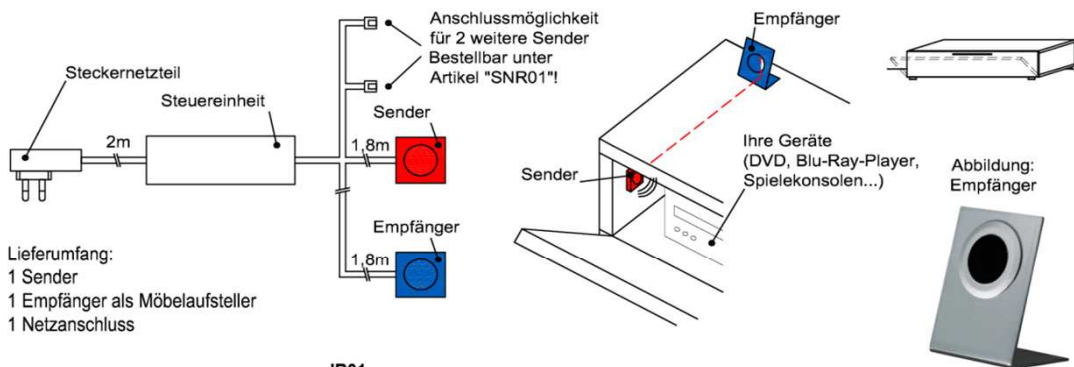

IR- Repeater (Funkübertragungs-Set)

Der Infrarot-Repeater ermöglicht Ihnen bei geschlossener Möbelklappe die dahinter stehenden Geräte anzusteuern.

Funktion:
Das Infrarot-Signal Ihrer Fernbedienung wird vom Empfänger aufgenommen und über den Sender in das jeweilige Möbelfach an Ihre Geräte weitergeleitet.

Anwendung:
Signalweiterleitung für Fernseher, HiFi-Anlagen, Spielekonsolen, DVD- & Blu-Ray-Player!

Lieferumfang:
1 Sender
1 Empfänger als Möbelaufsteller
1 Netzanschluss

IR01

Best.Nr.:

Pr.1:

IR- Repeater Zusatzsender

1 Sender

Zusatzsender für die Signalübertragung in weiteren Multimediafächern!

SNR01

Best.Nr.:

Pr.1:

Schubkasten Einteilungsset

1 paar Glasteiler für 3 Fächer

Hinweis:
Glasteiler in der Schubkastenbreite variabel einbaubar

Bestellhinweis
Bitte betreffende Type und Schub angeben!

SE02

Best.Nr.:

Pr.1: