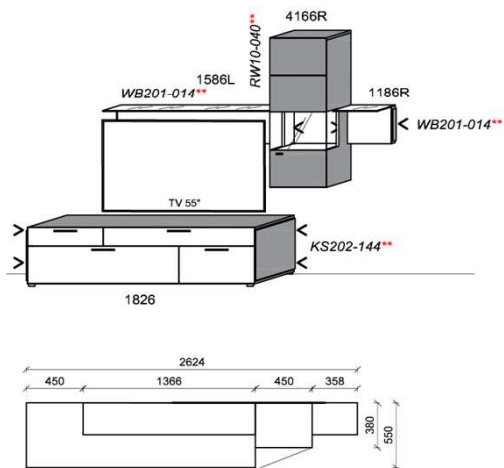

Kombination K012

spiegelseitig zur Abbildung: K912

Stck	Bezeichnung	Bestellnr.	Pr.1
1x	TV-Unterteil	1826	
1x	Hängeelement	4166R	
1x	Wandboard	1586L	
1x	Wandboard	1186R	
	K012		Σ

spiegelseitig zur Abbildung: K912

Empfohlenes zusätzliches Beleuchtungspaket:

1x	Korpuseitenbel.	14,4 W	KS202-144	
2x	Wandboardbel.	1,4 W	WB201-014	à
1x	Rückwandbel.	4 W	RW10-040	
1x	Trafo-Set		TRA30	
1x	Fernsteuerung		FS4