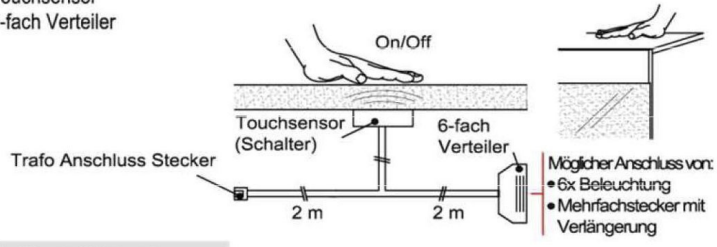

Bestellhinweis
Belastbar bis max. 30 Watt!
Anschluss von max. 1 Trafo!

Best.Nr.: TSS01
Pr.1:

Fernsteuerungs-Set (Lichtschaltung)

- 1x Fernsteuerung (4 Kanal)
- 1x Steuereinheit für max 1 Trafo

Warnhinweis:
Belastbar bis max. 60 Watt!