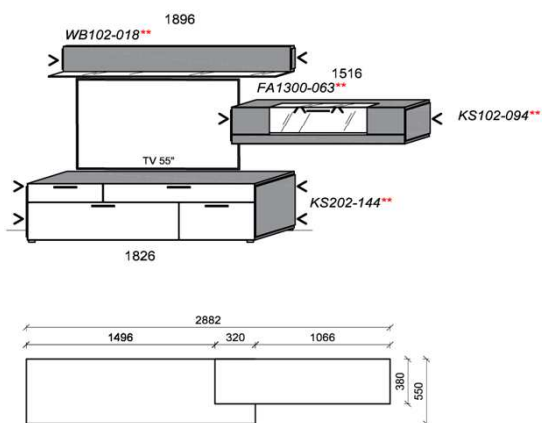

Stck	Bezeichnung	Bestellnr.	Pr.1
1x	TV-Unterteil	1826	
1x	Hängeelement	1516	
1x	Wandboard	1896	
	K011		Σ

spiegelseitig zur Abbildung: K911

Empfohlenes zusätzliches Beleuchtungspaket:

1x	Korpuseitenbel.	14,4 W	KS202-144	
1x	Fachbel.	6,3 W	FA1300-063	
1x	Korpuseitenbel.	9,4 W	KS102-094	
1x	Wandboardbel.	1,8 W	WB102-018	
1x	Trafo-Set		TRA60	
1x	Fernsteuerung		FS4