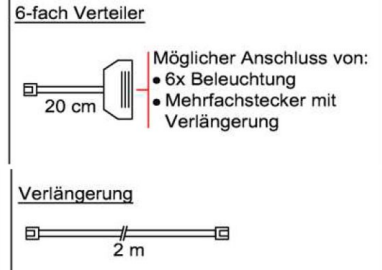

Best.Nr.: TRA30
Pr.1:

Trafo-Set 60 Watt

- 1x Fußschalter
- 1x Trafo 60 Watt
- 2x 6-fach Verteiler mit Eurostecker

Best.Nr.: TRA60
Pr.1:

Mehrfachstecker-Set

- 1x 6-fach Verteiler für weitere Beleuchtungen
- 1x 2m Verlängerung