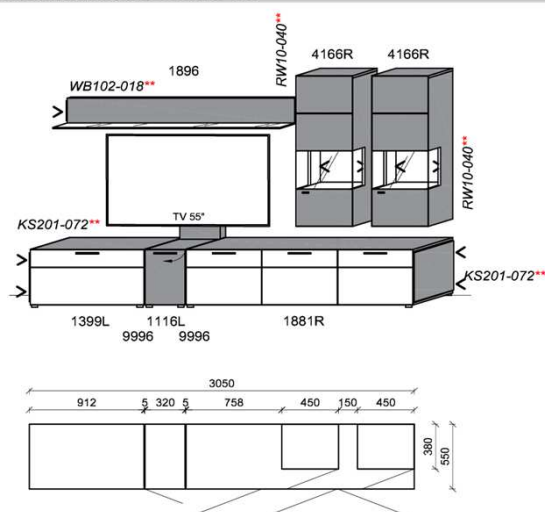

KITZALM - CELLO

WOHNEN

Kombinationen

Hinweis

- = Flächen in Carbondgrau
- ** = empfohlene Beleuchtung

Kombination K016

spiegelseitig zur Abbildung: K916

B: 305
H: 194
T: 55
Watt: 24,2

Stck	Bezeichnung	Bestellnr.	Pr.1
1x	TV-Unterteil	1399L	
1x	TV-Unterteil	1116L	
1x	TV-Unterteil	1881R	
2x	Distanzblende	9996	à
1x	Wandboard	1896	
2x	Hängeelement	4166R	à
		K016	

spiegelseitig zur Abbildung: K916

Empfohlenes zusätzliches Beleuchtungspaket:

2x	Rückwandbel.	4 W RW10-040	à
2x	Korpuseitenbel.	7,2 W KS201-072	à
1x	Wandboardbel.	1,8 W WB102-018	
1x	Trafo-Set	TRA30	
1x	Fernsteuerung	FS4	

Kombination K017

spiegelseitig zur Abbildung: K917