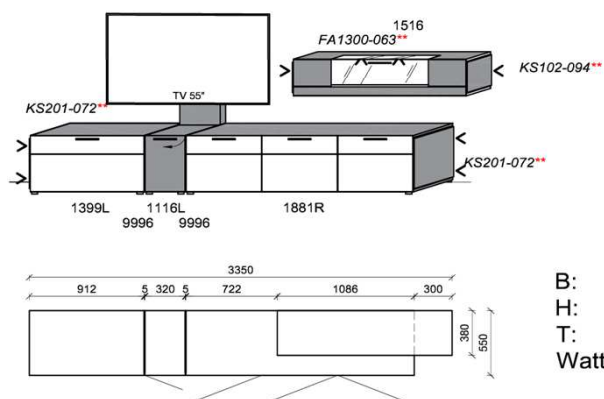

B: 335
H: 112
T: 55
Watt: 30,1

Stck	Bezeichnung	Bestellnr.	Pr.1
1x	TV-Unterteil	1399L	
1x	TV-Unterteil	1116L	
1x	TV-Unterteil	1881R	
2x	Distanzblende	9996	à
1x	Hängeelement	1516	
		K017	Σ

spiegelseitig zur Abbildung: K917

Empfohlenes zusätzliches Beleuchtungspaket:

2x	Korpuseitenbel.	7,2 W KS201-072	à
1x	Fachbeleuchtung	6,3 W FA1300-063	
1x	Korpuseitenbel.	9,4 W KS102-094	
1x	Trafo-Set	TRA60	
1x	Fernsteuerung	FS4