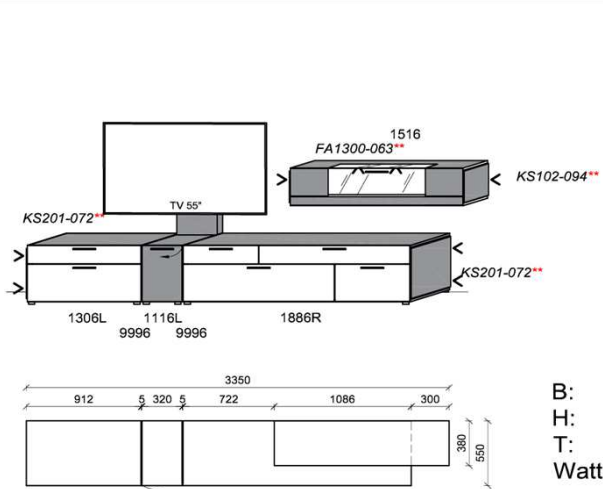

Kombination K009

spiegelseitig zur Abbildung: K909

Stck	Bezeichnung	Bestellnr.	Pr.1
1x	TV-Unterteil	1306L	
1x	TV-Unterteil	1116L	
1x	TV-Unterteil	1886R	
2x	Distanzblende	9996	à
1x	Hängeelement	1516	
	K009	Σ	

spiegelseitig zur Abbildung: K909

Empfohlenes zusätzliches Beleuchtungspaket:

2x	Korpusseitenbel.	7,2 W	KS201-072	à	
1x	Fachbeleuchtung	6,3 W	FA1300-063		
1x	Korpusseitenbel.	9,4 W	KS102-094		
1x	Trafo-Set		TRA60		
1x	Fernsteuerung		FS4		

B: 335
H: 112
T: 55
Watt: 30,1

i Alternativer Vorschlag? Siehe K017