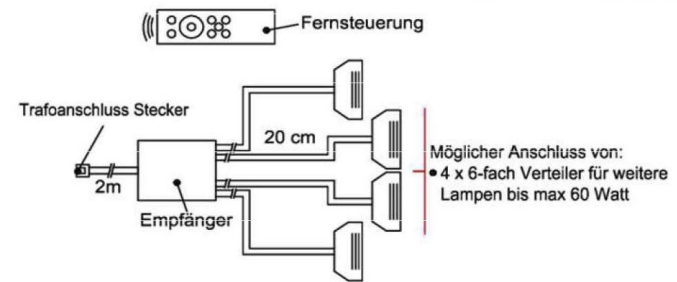

Best.Nr.: FS4
Pr.1:

Kabeldurchführung

- 1x Kabeldurchführung für Holzböden
- Durchlassbohrung auf Abdeckplatte hinten mittig!

B: 20,7cm | T: 4,5cm

Bestellhinweis
Bitte TV-Unterteil Type angeben!

Best.Nr.: KD2004
Pr.1:

Schubkasten Vollauszug

- 1x Schub Vollauszug für uneingeschränkte Zugriffsmöglichkeit

Bestellhinweis
Bitte betreffende Type und Schub angeben!