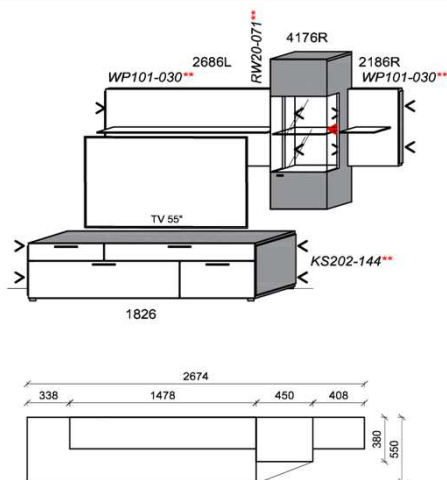

Kombination K013

spiegelseitig zur Abbildung: K913

B: 267,4
 H: 203
 T: 55
 Watt: 27,5

Stck	Bezeichnung	Bestellnr.	Pr.1
1x	TV-Unterteil	1826	
1x	Hängeelement	4176R	
1x	Wandboard	2686L	
1x	Wandboard	2186R	
	K013	Σ	