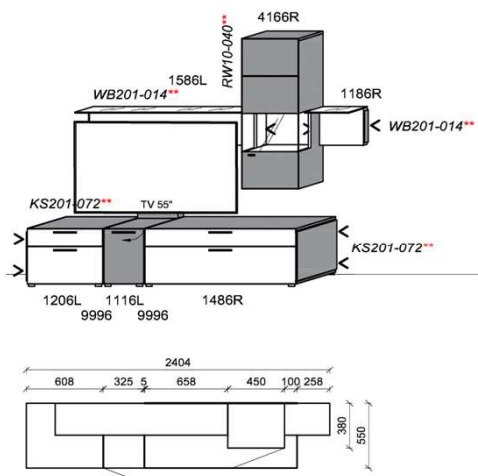

KITZALM - CELLO

WOHNEN

Kombinationen

Hinweis

■ = Flächen in Carbondgrau
** = empfohlene Beleuchtung

Kombination K010

spiegelseitig zur Abbildung: K910

Stck	Bezeichnung	Bestellnr.	Pr.1
1x	TV-Unterteil	1206L	
1x	TV-Unterteil	1116L	
1x	TV-Unterteil	1486R	
2x	Distanzblende	9996	à
1x	Hängeelement	4166R	
1x	Wandboard	1586L	
1x	Wandboard	1186R	
	K010		Σ

spiegelseitig zur Abbildung: K910

Empfohlenes zusätzliches Beleuchtungspaket:

2x	Korpuseitenbel.	7,2 W	KS201-072	à
2x	Wandboardbel.	1,4 W	WB201-014	à
1x	Rückwandbel.	4 W	RW10-040	
1x	Trafo-Set		TRA30	
1x	Fernsteuerung		FS4	

Kombination K011

spiegelseitig zur Abbildung: K911