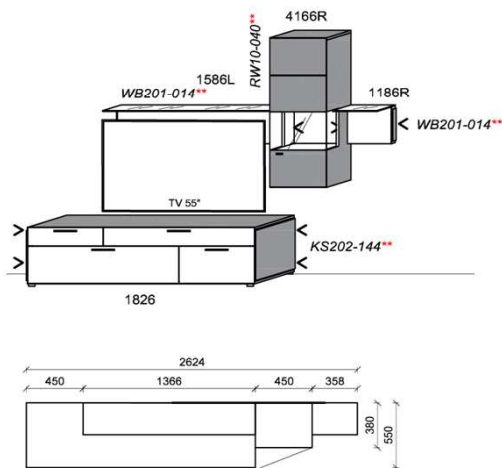

Kombination K012

spiegelseitig zur Abbildung: K912

Stck	Bezeichnung	Bestellnr.	Pr.1
1x	TV-Unterteil	1826	
1x	Hängeelement	4166R	
1x	Wandboard	1586L	
1x	Wandboard	1186R	
	K012		Σ

spiegelseitig zur Abbildung: K912

Empfohlenes zusätzliches Beleuchtungspaket:

1x	Korpusseitenbel.	14,4 W	KS202-144	
2x	Wandboardbel.	1,4 W	WB201-014	à
1x	Rückwandbel.	4 W	RW10-040	
1x	Trafo-Set		TRA30	
1x	Fernsteuerung		FS4