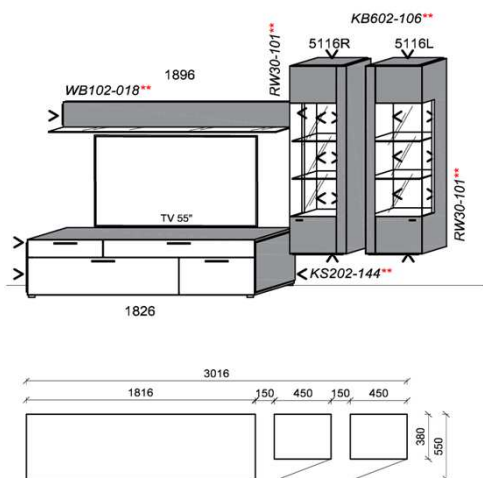

KITZALM - CELLO

WOHNEN

Kombinationen

Hinweis

- = Flächen in Carbonsgrau
- ** = empfohlene Beleuchtung

Kombination K007

spiegelseitig zur Abbildung: K907

B: 301,6
H: 194
T: 55
Watt: 57,6

Stck	Bezeichnung	Bestellnr.	Pr.1
1x	Hängeelement	5116L	
1x	Hängeelement	5116R	
1x	TV-Unterteil	1826	
1x	Wandboard	1896	
		K007	Σ

spiegelseitig zur Abbildung: K907

Empfohlenes zusätzliches Beleuchtungspaket:

2x	Rückwandbel.	10,1 W	RW30-101	à	
1x	Korpusseitenbel.	14,4 W	KS202-144		
1x	Wandboardbel.	1,8 W	WB102-018		
2x	Korpusbodenbel.	10,6W	KB602-106	à	
1x	Trafo-Set		TRA60		
1x	Fernsteuerung		FS4