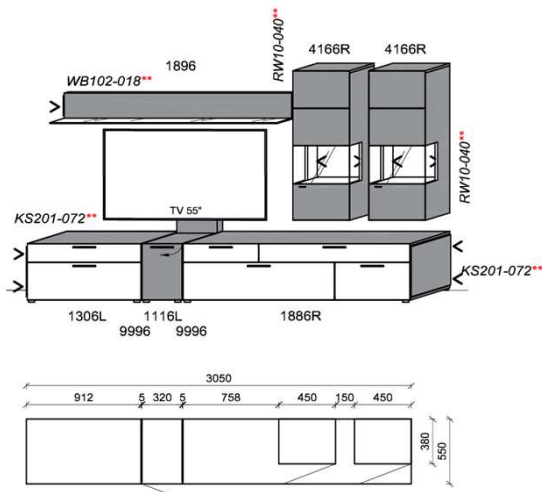

Kombination K008

spiegelseitig zur Abbildung: K908

B: 305
H: 194
T: 55
Watt: 24,2

Stck	Bezeichnung	Bestellnr.	Pr.1
1x	TV-Unterteil	1306L	
1x	TV-Unterteil	1116L	
1x	TV-Unterteil	1886R	
2x	Distanzblende	9996	à
1x	Wandboard	1896	
2x	Hängeelement	4166R	à
		K008	Σ

spiegelseitig zur Abbildung: K908

Empfohlenes zusätzliches Beleuchtungspaket:

2x	Rückwandbel.	4 W	RW10-040	à	
2x	Korpusseitenbel.	7,2 W	KS201-072	à	
1x	Wandboardbel.	1,8 W	WB102-018		
1x	Trafo-Set		TRA30		
1x	Fernsteuerung		FS4		

i Alternativer Vorschlag? Siehe K016