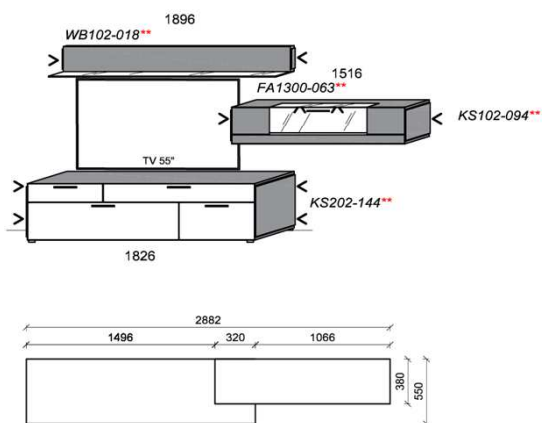

Stck	Bezeichnung	Bestellnr.	Pr.1
1x	TV-Unterteil	1826	
1x	Hängeelement	1516	
1x	Wandboard	1896	
	K011		Σ

spiegelseitig zur Abbildung: K911

Empfohlenes zusätzliches Beleuchtungspaket:

1x	Korpusseitenbel.	14,4 W	KS202-144	
1x	Fachbel.	6,3 W	FA1300-063	
1x	Korpusseitenbel.	9,4 W	KS102-094	
1x	Wandboardbel.	1,8 W	WB102-018	
1x	Trafo-Set		TRA60	
1x	Fernsteuerung		FS4