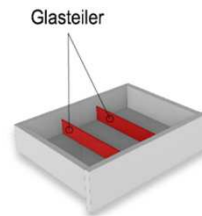

Bestellhinweis
Bitte betreffende Type und Schub angeben!

SE02

Best.Nr.:

Pr.1: