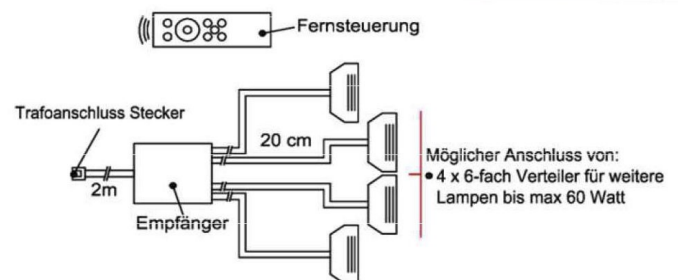

Best.Nr.: FS4
Pr.1:

Kabeldurchführung

1x Kabeldurchführung für Holzböden
Durchlassbohrung auf Abdeckplatte hinten mittig!

B: 20,7cm | T: 4,5cm

Bestellhinweis

Bitte TV-Unterteil Type angeben!

Best.Nr.: KD2004
Pr.1:

Schubkasten Vollauszug

1x Schub Vollauszug für uneingeschränkte
Zugriffsmöglichkeit

Bestellhinweis

Bitte betreffende Type und
Schub angeben!

Best.Nr.: SKV01
Pr.1:

TV Glasaufsatz

Glas wahlweise in Schiefergrau oder
Terra getönt.

B: 65 cm
T: 40 cm
H: 12 cm

Glasfarbe
Schiefergrau

Glasfarbe
Terra getönt

Best.Nr.: 0199
Pr.1:

0188

Besteckeinsatz

1x Besteckeinsatz für Sideboardschubkasten

Wahlweise in zwei Größen:

B: 40,9 cm
T: 30,9 cm
H: 5,0 cm

Best.Nr.: BE409
Pr.1:

B: 30,9 cm
T: 30,9 cm
H: 5,0 cm

BE309