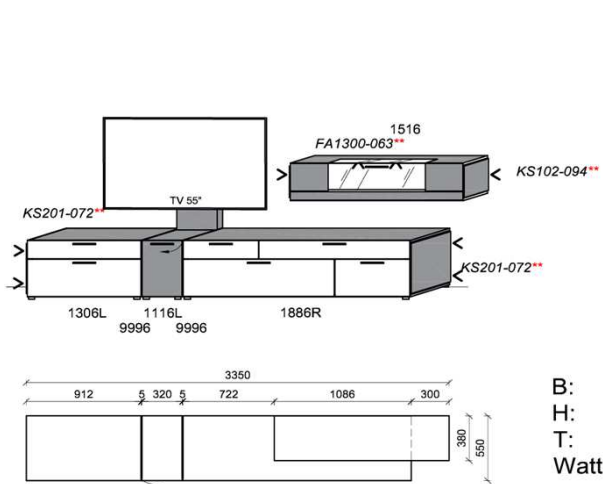

Kombination K009

spiegelseitig zur Abbildung: K909

B: 335
H: 112
T: 55
Watt: 30,1

Stck	Bezeichnung	Bestellnr.	Pr.1
1x	TV-Unterteil	1306L	
1x	TV-Unterteil	1116L	
1x	TV-Unterteil	1886R	
2x	Distanzblende	9996	à
1x	Hängeelement	1516	
		K009	Σ

spiegelseitig zur Abbildung: K909

Empfohlenes zusätzliches Beleuchtungspaket:

2x	Korpusseitenbel.	7,2 W	KS201-072	à	
1x	Fachbeleuchtung	6,3 W	FA1300-063		
1x	Korpusseitenbel.	9,4 W	KS102-094		
1x	Trafo-Set		TRA60		
1x	Fernsteuerung		FS4		

i Alternativer Vorschlag? Siehe K017