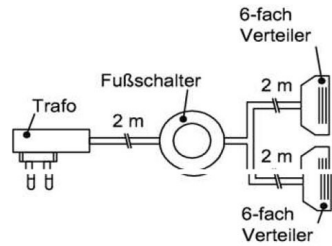

Trafo-Set 60 Watt

1x Fußschalter
1x Trafo 60 Watt
2x 6-fach Verteiler
mit Eurostecker

Best.Nr.: TRA60
Pr.1:

Mehrfachstecker-Set

1x 6-fach Verteiler für weitere
Beleuchtungen
1x 2m Verlängerung

6-fach Verteiler