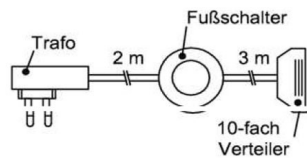

Trafo-Set 30 Watt

1x Fußschalter
1x Trafo 30 Watt
1x 10-fach Verteiler
mit Eurostecker