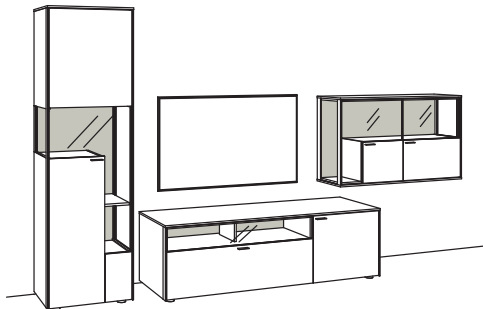

Kombination SI08-....L/R

R= spiegelseitig zur Abbildung (preisgleich)

B 363 cm
 H 207 cm
 T 53/43/33 cm

Kombination bestehend aus:

1x Vitrine sentino 3000	5293-...L
1x Lowboard sentino 3000	5234-...R
1x Hängetype sentino 3000	5241-...R