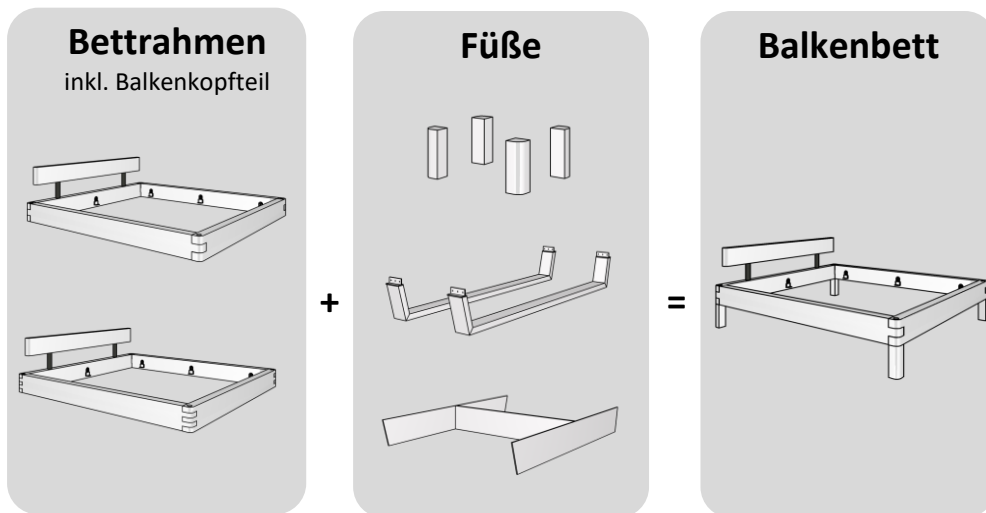

# Balkenbett 820

Wildecke natur geölt

oder

Nachfolgend eine Auswahl von potentiellen Kombinationsmöglichkeiten

weitere Kombinationsmöglichkeiten

**Bettrahmen 1 ohne Kopfteil - Kopfteil muss separat dazu bestellt werden**

**Bettrahmen 1, passen zu restl. Kopfteilen**

> Lgfl. 140x200 cm	e-820-11.14
> Lgfl. 160x200 cm	e-820-11.16
> Lgfl. 180x200 cm	e-820-11.18
> Lgfl. 200x200 cm	e-820-11.20

Bettrahmenhöhe 45cm / Gesamthöhe je nach Kopfteil ca. 91 cm  
Balkenquerschnitt BxH 8x20 cm / Einlegetiefe: 11,6 cm, 14 cm, 16,4 cm oder 18,8 cm

**Bettrahmen 1 mit Balkenkopfteil**

**Bettrahmen 1 mit Balkenkopfteil**

> Lgfl. 140x200 cm	e-820-12.14
> Lgfl. 160x200 cm	e-820-12.16
> Lgfl. 180x200 cm	e-820-12.18
> Lgfl. 200x200 cm	e-820-12.20

Bettrahmenhöhe 45cm / Gesamthöhe ca. 80 cm  
Balkenquerschnitt 8x20 cm / Einlegetiefe: 11,6 cm, 14 cm, 16,4 cm oder 18,8 cm