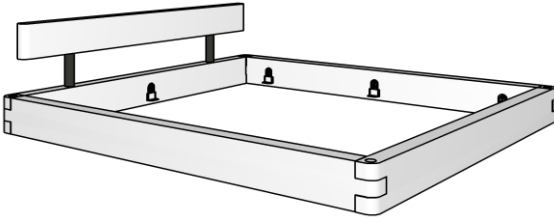

# Balkenbett 820

Wildecke natur geölt

oder

Nachfolgend eine Auswahl von potentiellen Kombinationsmöglichkeiten

weitere Kombinationsmöglichkeiten

**Bettrahmen 1 ohne Kopfteil - Kopfteil muss separat dazu bestellt werden**

**Bettrahmen 1, passen zu restl. Kopfteilen**

> Lgfl. 140x200 cm	e-820-11.14
> Lgfl. 160x200 cm	e-820-11.16
> Lgfl. 180x200 cm	e-820-11.18
> Lgfl. 200x200 cm	e-820-11.20

Bettrahmenhöhe 45cm / Gesamthöhe je nach Kopfteil ca. 91 cm  
Balkenquerschnitt BxH 8x20 cm / Einlegetiefe: 11,6 cm, 14 cm, 16,4 cm oder 18,8 cm

**Bettrahmen 1 mit Balkenkopfteil**

**Bettrahmen 1 mit Balkenkopfteil**

> Lgfl. 140x200 cm	e-820-12.14
> Lgfl. 160x200 cm	e-820-12.16
> Lgfl. 180x200 cm	e-820-12.18
> Lgfl. 200x200 cm	e-820-12.20

Bettrahmenhöhe 45cm / Gesamthöhe ca. 80 cm  
Balkenquerschnitt 8x20 cm / Einlegetiefe: 11,6 cm, 14 cm, 16,4 cm oder 18,8 cm