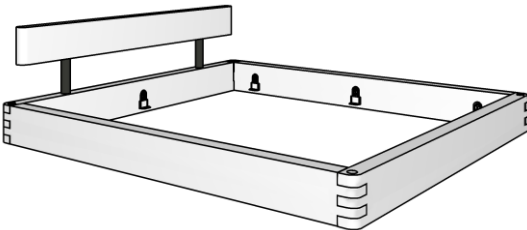

**Bettrahmen 1 mit Balkenkopfteil**

**Bettrahmen 1 mit Balkenkopfteil**

> Lgfl. 140x200 cm	e-820-12.14
> Lgfl. 160x200 cm	e-820-12.16
> Lgfl. 180x200 cm	e-820-12.18
> Lgfl. 200x200 cm	e-820-12.20

Bettrahmenhöhe 45cm / Gesamthöhe ca. 80 cm  
Balkenquerschnitt 8x20 cm / Einlegetiefe: 11,6 cm, 14 cm, 16,4 cm oder 18,8 cm

**Bettrahmen 2 ohne Kopfteil - Kopfteil muss separat dazu bestellt werden**

**Bettrahmen 2, passen zu restl. Kopfteilen**

> Lgfl. 140x200 cm	e-820-21.14
> Lgfl. 160x200 cm	e-820-21.16
> Lgfl. 180x200 cm	e-820-21.18
> Lgfl. 200x200 cm	e-820-21.20

Bettrahmenhöhe 45cm / Gesamthöhe je nach Kopfteil ca. 91 cm  
Balkenquerschnitt BxH 8x20 cm / Einlegetiefe: 11,6 cm, 14 cm, 16,4 cm oder 18,8 cm

**Bettrahmen 2 mit Balkenkopfteil**

**Bettrahmen 2 mit Balkenkopfteil**

> Lgfl. 140x200 cm	e-820-22.14
> Lgfl. 160x200 cm	e-820-22.16
> Lgfl. 180x200 cm	e-820-22.18
> Lgfl. 200x200 cm	e-820-22.20

Bettrahmenhöhe 45cm / Gesamthöhe ca. 80 cm  
Balkenquerschnitt 8x20 cm / Einlegetiefe: 11,6 cm, 14 cm, 16,4 cm oder 18,8 cm