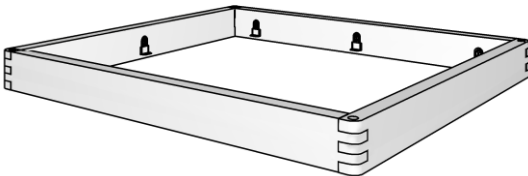

**Bettrahmen 1, passen zu restl. Kopfteilen**

> Lgfl. 140x200 cm	e-820-11.14
> Lgfl. 160x200 cm	e-820-11.16
> Lgfl. 180x200 cm	e-820-11.18
> Lgfl. 200x200 cm	e-820-11.20

Bettrahmenhöhe 45cm / Gesamthöhe je nach Kopfteil ca. 91 cm  
Balkenquerschnitt BxH 8x20 cm / Einlegetiefe: 11,6 cm, 14 cm, 16,4 cm oder 18,8 cm

**Bettrahmen 1 mit Balkenkopfteil**

**Bettrahmen 1 mit Balkenkopfteil**

> Lgfl. 140x200 cm	e-820-12.14
> Lgfl. 160x200 cm	e-820-12.16
> Lgfl. 180x200 cm	e-820-12.18
> Lgfl. 200x200 cm	e-820-12.20

Bettrahmenhöhe 45cm / Gesamthöhe ca. 80 cm  
Balkenquerschnitt 8x20 cm / Einlegetiefe: 11,6 cm, 14 cm, 16,4 cm oder 18,8 cm

**Bettrahmen 2 ohne Kopfteil - Kopfteil muss separat dazu bestellt werden**

**Bettrahmen 2, passen zu restl. Kopfteilen**

> Lgfl. 140x200 cm	e-820-21.14
> Lgfl. 160x200 cm	e-820-21.16
> Lgfl. 180x200 cm	e-820-21.18
> Lgfl. 200x200 cm	e-820-21.20

Bettrahmenhöhe 45cm / Gesamthöhe je nach Kopfteil ca. 91 cm  
Balkenquerschnitt BxH 8x20 cm / Einlegetiefe: 11,6 cm, 14 cm, 16,4 cm oder 18,8 cm

**Bettrahmen 2 mit Balkenkopfteil**

**Bettrahmen 2 mit Balkenkopfteil**