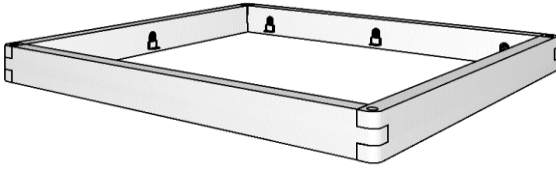

# Balkenbett 820

Wildecke natur geölt

oder

Nachfolgend eine Auswahl von potentiellen Kombinationsmöglichkeiten

weitere Kombinationsmöglichkeiten

**Bettrahmen 1 ohne Kopfteil - Kopfteil muss separat dazu bestellt werden**

**Bettrahmen 1, passen zu restl. Kopfteilen**

> Lgfl. 140x200 cm	e-820-11.14
> Lgfl. 160x200 cm	e-820-11.16
> Lgfl. 180x200 cm	e-820-11.18
> Lgfl. 200x200 cm	e-820-11.20

Bettrahmenhöhe 45cm / Gesamthöhe je nach Kopfteil ca. 91 cm  
Balkenquerschnitt BxH 8x20 cm / Einlegetiefe: 11,6 cm, 14 cm, 16,4 cm oder 18,8 cm

**Bettrahmen 1 mit Balkenkopfteil**

**Bettrahmen 1 mit Balkenkopfteil**

> Lgfl. 140x200 cm	e-820-12.14
> Lgfl. 160x200 cm	e-820-12.16
> Lgfl. 180x200 cm	e-820-12.18
> Lgfl. 200x200 cm	e-820-12.20

Bettrahmenhöhe 45cm / Gesamthöhe ca. 80 cm  
Balkenquerschnitt 8x20 cm / Einlegetiefe: 11,6 cm, 14 cm, 16,4 cm oder 18,8 cm