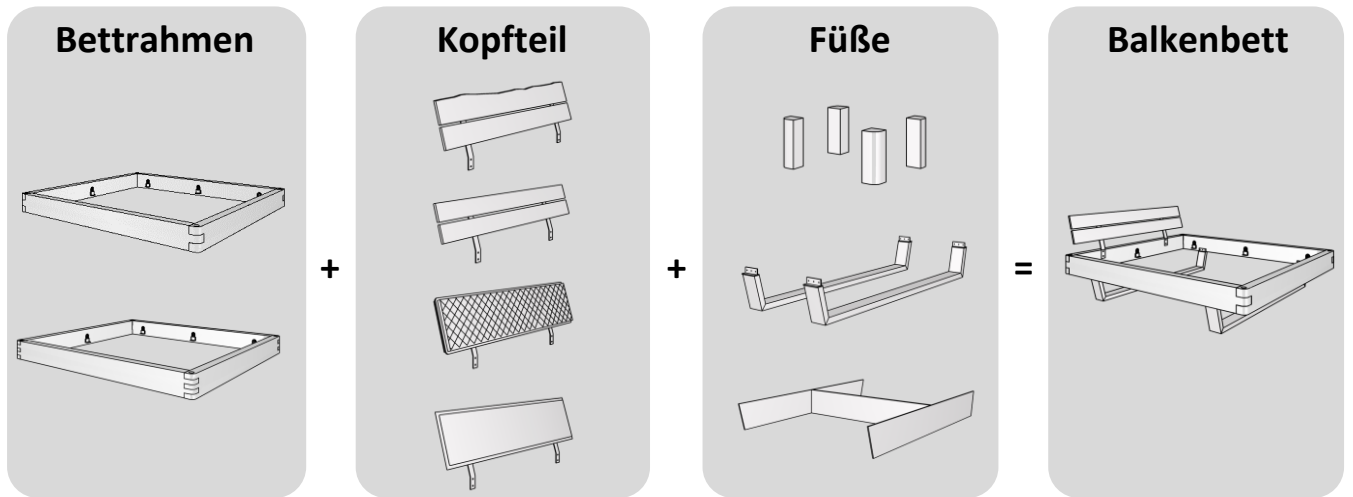

# Balkenbett 820

Wildecke natur geölt

oder

Nachfolgend eine Auswahl von potentiellen Kombinationsmöglichkeiten

weitere Kombinationsmöglichkeiten

**Bettrahmen 1 ohne Kopfteil - Kopfteil muss separat dazu bestellt werden**

**Bettrahmen 1, passen zu restl. Kopfteilen**

> Lgfl. 140x200 cm	e-820-11.14
> Lgfl. 160x200 cm	e-820-11.16
> Lgfl. 180x200 cm	e-820-11.18
> Lgfl. 200x200 cm	e-820-11.20

Bettrahmenhöhe 45cm / Gesamthöhe je nach Kopfteil ca. 91 cm  
Balkenquerschnitt BxH 8x20 cm / Einlegetiefe: 11,6 cm, 14 cm, 16,4 cm oder 18,8 cm

**Bettrahmen 1 mit Balkenkopfteil**

**Bettrahmen 1 mit Balkenkopfteil**

> Lgfl. 140x200 cm	e-820-12.14
> Lgfl. 160x200 cm	e-820-12.16
> Lgfl. 180x200 cm	e-820-12.18
> Lgfl. 200x200 cm	e-820-12.20

Bettrahmenhöhe 45cm / Gesamthöhe ca. 80 cm  
Balkenquerschnitt 8x20 cm / Einlegetiefe: 11,6 cm, 14 cm, 16,4 cm oder 18,8 cm