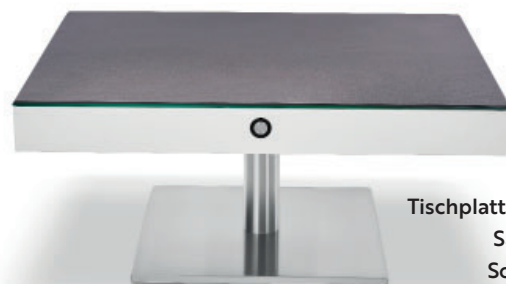

NEUE Ausführung KREUZGESTELL

ca. 42 cm

K 585
10 13 422

Tischplatte: Digitaldruck Portoro
Metallgestell: Edelstahl Schwarz lackiert

ca. 59 cm

K 585
10 13 424

Tischplatte: Keramik Ossido Bruno
Metallgestell: Edelstahl Schwarz lackiert

K 585
10 13 479

Tischplatte: Keramik Zement Montana
Säule: Edelstahloptik
Sockel: Edelstahloptik

Tischplatte ist im geöffneten Zustand mit 20kg belastbar

Tischplatte 90 x 70 cm

Säule Edelstahloptik, Edelstahl lackiert in Schwarz, Weiß oder Bronze, Chrom
Korpus MDF lackiert nach Standardfarben

	Optiwhite mit Nanostruktur	Optiwhite Digitaldruck	Optiwhite mit Digitaldruck	Optiwhite mit Nanostruktur Digitaldruck	Keramik nach Standardkollektion
SOCKEL	nach RAL/NCS/ SIKKENS lackiert	Guatemala Portoro	Illusion Stone**	Calacatta	
Kreuzgestell 90x70cm					
Edelstahl					
· lackiert (Schwarz, Weiß oder Bronze)	10 13 421	10 13 422	10 13 471	10 13 423	10 13 424
Chrom					
Sternfuß 62x62cm (mit Rollen)					
Edelstahl					
· lackiert (Schwarz, Weiß oder Bronze)	10 13 476	10 13 425	10 13 472	10 13 426	10 13 478
Edelstahloptik					
Chrom					
Bodenplatte 50x50cm (mit Rollen)					
Edelstahl					
· geschliffen · lackiert (Schwarz, Weiß oder Bronze)	10 13 477	10 13 415	10 13 473	10 13 416	10 13 479
MDF 80x60cm					
· lackiert (Schwarz, Weiß oder Bronze)	10 13 427	10 13 428	10 13 474	10 13 429	10 13 430
Massivholz 80x60cm					
· Wildeiche Natur · Wildeiche Bianco · Wildeiche Silbergrau · Wildeiche Anthrazit	10 13 431	10 13 432	10 13 475	10 13 433	10 13 434