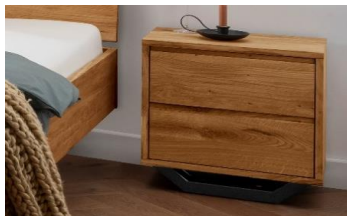

Nachtkommode Sevilla

Nachtkommode Sevilla mit 2 Schubladen, integrierten Griffleisten und Soft-Close-Auszüge, Materialstärke: 20 mm Metallkufe (40x70mm) lackiert in schwarzgrau (RAL7021)	
Ausführung	Artikelnummer
Nachtkommode Sevilla	Balke.10.90
BxHxT: 50x50x35 cm