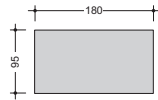

Produktanlage

- Tischlängen: 180 cm, 220 cm, 260 cm
- Tischbreite: 95 cm
- Tischhöhe: 74 cm
- Lichte Höhe zwischen Fußboden und Tisch: ca. 69 cm

Produktmerkmale

- Tischplatte längsfurniert, 4,6 cm stark
- Tischgestell pulverbeschichtet anthrazit oder Aluminium glänzend

reddot award 2017
winner

Ausführungsübersicht

Ausführungs-Nr.	Ausführungen Tischplatte	Ausführungs-Nr.	Ausführungen Gestell
0160	Eiche	1167	Aluminium glänzend pulverbeschichtet anthrazit
1529	Kernussbaum	2374	
NEU 2494	Esche natura		
NEU 2499	Eiche anthrazit		

Bitte alle gewünschten Ausführungen deutlich im Auftrag angeben!

Tischplatte:
Holz

Tischgestell:
Metall

180 x 95 cm

70182

220 x 95 cm

70222

260 x 95 cm