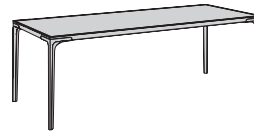

Produktanlage

- Tischlängen: 180 cm, 220 cm, 260 cm
- Tischbreite: 95 cm
- Tischhöhe: 74 cm
- Lichte Höhe zwischen Fußboden und Tisch: ca. 69 cm

Produktmerkmale

- Tischplatte längsfurniert, 4,6 cm stark
- Tischgestell pulverbeschichtet anthrazit oder Aluminium glänzend

reddot award 2017
winner

Ausführungsübersicht

Ausführungs-Nr.	Ausführungen Tischplatte	Ausführungs-Nr.	Ausführungen Gestell
0160	Eiche	1167	Aluminium glänzend pulverbeschichtet anthrazit
1529	Kernussbaum	2374	
NEU 2494	Esche natura		
NEU 2499	Eiche anthrazit		

Bitte alle gewünschten Ausführungen deutlich im Auftrag angeben!

Tischplatte:
Holz

Tischgestell:
Metall

180 x 95 cm

70182

220 x 95 cm

70222

260 x 95 cm