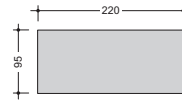

Produktanlage

- Tischlängen: 180 cm, 220 cm, 260 cm
- Tischbreite: 95 cm
- Tischhöhe: 74 cm
- Lichte Höhe zwischen Fußboden und Tisch: ca. 69 cm

Produktmerkmale

- Tischplatte längsfurniert, 4,6 cm stark
- Tischgestell pulverbeschichtet anthrazit oder Aluminium glänzend

Bitte alle gewünschten Ausführungen deutlich im Auftrag angeben!

Tischplatte:
Holz

Tischgestell:
Metall

180 x 95 cm

70182

220 x 95 cm

70222

260 x 95 cm