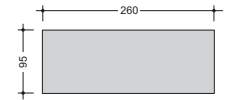

Produktanlage

- Tischlängen: 180 cm, 220 cm, 260 cm
- Tischbreite: 95 cm
- Tischhöhe: 74 cm
- Lichte Höhe zwischen Fußboden und Tisch: ca. 69 cm

Produktmerkmale

- Tischplatte längsfurniert, 4,6 cm stark
- Tischgestell pulverbeschichtet anthrazit oder Aluminium glänzend

Bitte alle gewünschten Ausführungen deutlich im Auftrag angeben!

Tischplatte:
Holz

Tischgestell:
Metall

180 x 95 cm

70182

220 x 95 cm

70222

260 x 95 cm