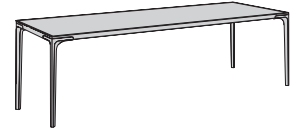

Produktanlage

- Tischlängen: 180 cm, 220 cm, 260 cm
- Tischbreite: 95 cm
- Tischhöhe: 74 cm
- Lichte Höhe zwischen Fußboden und Tisch: ca. 69 cm

Produktmerkmale

- Tischplatte längsfurniert, 4,6 cm stark
- Tischgestell pulverbeschichtet anthrazit oder Aluminium glänzend

reddot award 2017
winner

Ausführungsübersicht

Ausführungs-Nr.	Ausführungen Tischplatte	Ausführungs-Nr.	Ausführungen Gestell
0160	Eiche	1167	Aluminium glänzend pulverbeschichtet anthrazit
1529	Kernussbaum	2374	
NEU 2494	Esche natura		
NEU 2499	Eiche anthrazit		

Bitte alle gewünschten Ausführungen deutlich im Auftrag angeben!

Tischplatte:
Holz

Tischgestell:
Metall

180 x 95 cm

70182

220 x 95 cm

70222

260 x 95 cm