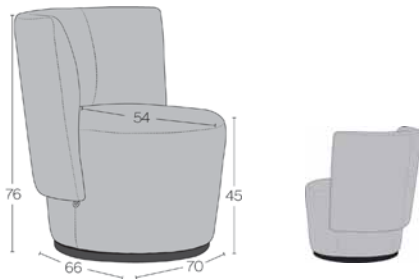

bolero

MOBITEC COLLECTION										KUNDENSTOFF CUSTOMER FABRIC		
STOFFE / FABRICS							LEDER / LEATHER					
2	3	4	5	6	7	1	2	3	1 > 9	10+		

Fest	Fixed	2	3	4	5	6	7	1	2	3	1 > 9	10+	
BOLERO R1318	UNI H40 FIXE							-	-	-			-
BOLERO R1418	UNI H40 TURN							-	-	-			-

STANDARD

OPTION(S)

NOTE(S) R1418

Mit um 180° drehbarem Sitz mit automatischem Rücklauf. Das Untergestell ist immer schwarz.

With 180° rotating seat featuring automatic return. Base always stained black.

*METRAGE UNI cm 220

m2 -

Fest	Fixed	2	3	4	5	6	7	1	2	3	1 > 9	10+	
BOLERO R1719	HD UNI H40 FIXE							-	-	-			-
BOLERO R1819	HD UNI H40 TURN							-	-	-			-