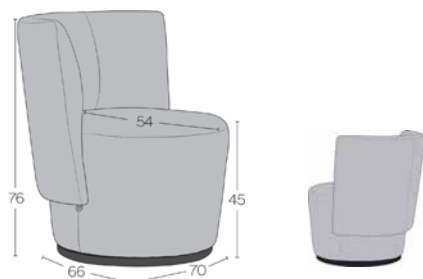

MOBITEC COLLECTION										KUNDENSTOFF CUSTOMER FABRIC		
STOFFE / FABRICS							LEDER / LEATHER					
2	3	4	5	6	7	1	2	3	1 > 9	10+		

Fest	Fixed	2	3	4	5	6	7	1	2	3	1 > 9	10+	
BOLERO R1318	UNI H40 FIXE							-	-	-			-
BOLERO R1418	UNI H40 TURN							-	-	-			-

STANDARD

OPTION(S)

NOTE(S) R1418

Mit um 180° drehbarem Sitz mit automatischem Rücklauf. Das Untergestell ist immer schwarz.

With 180° rotating seat featuring automatic return. Base always stained black.

*METRAGE UNI cm 220

m2 -

Fest	Fixed	2	3	4	5	6	7	1	2	3	1 > 9	10+	
BOLERO R1719	HD UNI H40 FIXE							-	-	-			-
BOLERO R1819	HD UNI H40 TURN							-	-	-			-