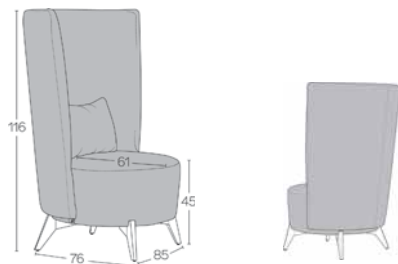

STANDARD

OPTION(S)

*METRAGE UNI cm 200 m2 -

BOLERO R0319	HD UNI H40 PB	2	3	4	5	6	7	1	2	3	1 > 9	10+	
Fest	Fixed							-	-	-			-

STANDARD

OPTION(S)

*METRAGE UNI cm 350 m2 -

BOLERO R0525	DUO UNI H40 PB	2	3	4	5	6	7	1	2	3	1 > 9	10+	
Fest	Fixed							-	-	-			-