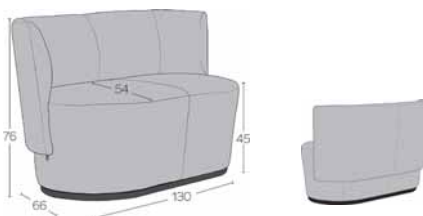

STANDARD

OPTION(S)

*METRAGE UNI cm 350

m2 -

Eine Bi-color Version ist auf Anfrage bei unserer Verkaufsabteilung möglich.
Upon request to our sales department, a Bi-coloured version is possible.

* Stoff- oder Kunstledermaterial in cm auf 140 cm Rollenbreite, Lederbedarf in m² / * fabric or faux leather length in cm on a 140cm roll width, leather footage in m²