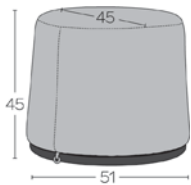

BOLERO R2310	BOLERO POUF	2	3	4	5	6	7	1	2	3	1 > 9	10+	
Fest	Fixed							-	-	-			-

STANDARD

OPTION(S)

*METRAGE UNI cm 130 m2 -

BOLERO R2410	BOLERO POUF UNO	2	3	4	5	6	7	1	2	3	1 > 9	10+	
Fest	Fixed							-	-	-			-