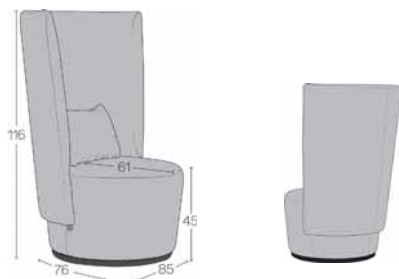

STANDARD

OPTION(S)

NOTE(S) R1819

Mit um 180° drehbarem Sitz mit automatischem Rücklauf. Das Untergestell ist immer schwarz.

With 180° rotating seat featuring automatic return. Base always stained black.

*METRAGE UNI cm 365

m2 -

BOLERO R2125	DUO UNI H40 FIXE	2	3	4	5	6	7	1	2	3	1 > 9	10+	
Fest	Fixed							-	-	-			-