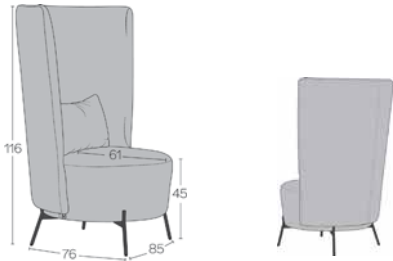

STANDARD

OPTION(S)

*METRAGE UNI cm 200 m2 -

BOLERO R0919	HD UNI H40 PM	2	3	4	5	6	7				1 > 9	10+	
Fest	Fixed							-	-	-			-

STANDARD

OPTION(S)

*METRAGE UNI cm 350 m2 -

BOLERO R1125	DUO UNI H40 PM	2	3	4	5	6	7				1 > 9	10+	
Fest	Fixed							-	-	-			-