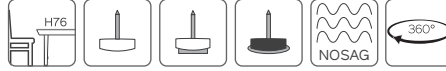

STANDARD

OPTION(S)

NOTE(S)

Mit um 360° drehbarem Sitz ohne automatische Rückstellung. Gestell immer in schwarz gebeiztem Holz.
With 360° rotating seat without automatic return. Frame always in black stained wood.