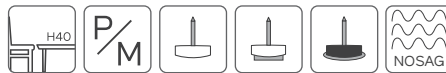

bolero

MOBITEC COLLECTION										KUNDENSTOFF CUSTOMER FABRIC		
STOFFE / FABRICS							LEDER / LEATHER					
2	3	4	5	6	7	1	2	3	1 > 9	10+		

BOLERO R2617	BOLERO H47 UNI -A	2	3	4	5	6	7	1	2	3	1 > 9	10+	
Fixe	Vast							-	-	-			-

STANDARD

OPTION(S)

NOTE(S)

Mit um 360° drehbarem Sitz ohne automatische Rückstellung. Gestell immer in schwarz gebeiztem Holz.
With 360° rotating seat without automatic return. Frame always in black stained wood.

*METRAGE UNI cm 175 m2 -

BOLERO R0118	UNI H40 PB	2	3	4	5	6	7	1	2	3	1 > 9	10+	
Fest	Fixed							-	-	-			-

STANDARD

OPTION(S)

*METRAGE UNI cm 200 m2 -

BOLERO R0319	HD UNI H40 PB	2	3	4	5	6	7	1	2	3	1 > 9	10+	
Fest	Fixed							-	-	-			-

STANDARD

OPTION(S)

*METRAGE UNI cm 350 m2 -

BOLERO R0525	DUO UNI H40 PB	2	3	4	5	6	7	1	2	3	1 > 9	10+	
Fest	Fixed							-	-	-			-

STANDARD

OPTION(S)

*METRAGE UNI cm 320 m2 -

BICOLOR Eine Bi-color Version ist auf Anfrage bei unserer Verkaufsabteilung möglich.
Upon request to our sales department, a Bi-coloured version is possible.

* Stoff- oder Kunstledermaterial in cm auf 140 cm Rollenbreite, Lederbedarf in m² / * fabric or faux leather length in cm on a 140cm roll width, leather footage in m²