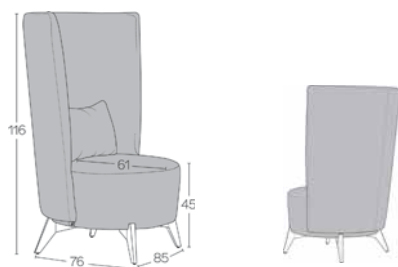

STANDARD						

OPTION(S)			

*METRAGE UNI cm 200 m2 -

BOLERO R0319	HD UNI H40 PB	2	3	4	5	6	7	1	2	3	1 > 9	10+	
Fest	Fixed							-	-	-			-

STANDARD						

OPTION(S)			

*METRAGE UNI cm 350 m2 -

BOLERO R0525	DUO UNI H40 PB	2	3	4	5	6	7	1	2	3	1 > 9	10+	
Fest	Fixed							-	-	-			-