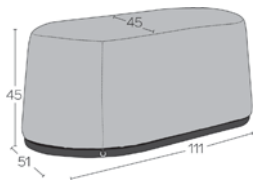

bolero

MOBITEC COLLECTION										KUNDENSTOFF CUSTOMER FABRIC		
STOFFE / FABRICS							LEDER / LEATHER					
2	3	4	5	6	7				1 > 9	10+		

BOLERO R2310	BOLERO POUF	2	3	4	5	6	7				1 > 9	10+	
Fest	Fixed							-	-	-			-

STANDARD

OPTION(S)

*METRAGE UNI cm 130 m2 -

BOLERO R2410	BOLERO POUF UNO	2	3	4	5	6	7				1 > 9	10+	
Fest	Fixed							-	-	-			-

STANDARD

OPTION(S)

*METRAGE UNI cm 110 m2 -

BOLERO R2510	BOLERO POUF DUO	2	3	4	5	6	7				1 > 9	10+	
Fest	Fixed							-	-	-			-

STANDARD

OPTION(S)

*METRAGE UNI cm 205 m2 -