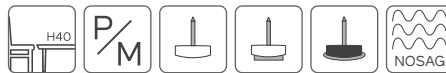

STANDARD

OPTION(S)

*METRAGE UNI cm 350 m2 -

BOLERO R0525	DUO UNI H40 PB	2	3	4	5	6	7	1	2	3	1 > 9	10+	
Fest	Fixed							-	-	-			-

STANDARD

OPTION(S)

*METRAGE UNI cm 320 m2 -

BICOLOR Eine Bi-color Version ist auf Anfrage bei unserer Verkaufsabteilung möglich.
Upon request to our sales department, a Bi-coloured version is possible.