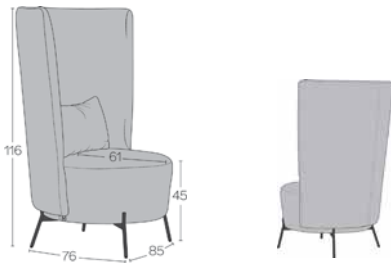

STANDARD

OPTION(S)

*METRAGE UNI cm 200 m2 -

BOLERO R0919	HD UNI H40 PM	2	3	4	5	6	7	1	2	3	1 > 9	10+	
Fest	Fixed							-	-	-			-

STANDARD

OPTION(S)

*METRAGE UNI cm 350 m2 -

BOLERO R1125	DUO UNI H40 PM	2	3	4	5	6	7	1	2	3	1 > 9	10+	
Fest	Fixed							-	-	-			-