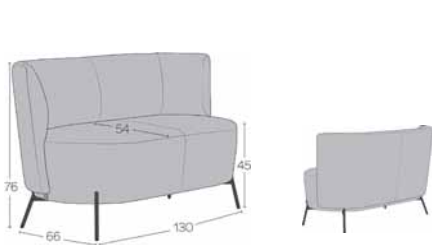

STANDARD

OPTION(S)

*METRAGE UNI cm 350 m2 -

BOLERO R1125	DUO UNI H40 PM	2	3	4	5	6	7				1 > 9	10+	
Fest	Fixed							-	-	-			-