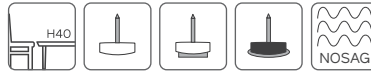

Fest	Fixed	2	3	4	5	6	7	1	2	3	1 > 9	10+	
BOLERO R1318	UNI H40 FIXE							-	-	-			-
BOLERO R1418	UNI H40 TURN							-	-	-			-

STANDARD

OPTION(S)

NOTE(S) R1418

Mit um 180° drehbarem Sitz mit automatischem Rücklauf. Das Untergestell ist immer schwarz.