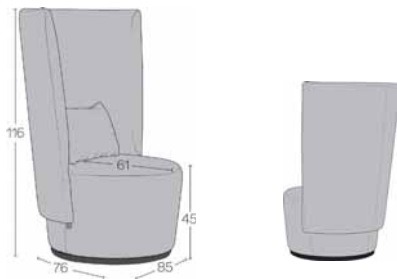

STANDARD

OPTION(S)

NOTE(S) R1819

Mit um 180° drehbarem Sitz mit automatischem Rücklauf. Das Untergestell ist immer schwarz.

With 180° rotating seat featuring automatic return. Base always stained black.

*METRAGE UNI cm 365

m2 -

BOLERO R2125	DUO UNI H40 FIXE	2	3	4	5	6	7	1	2	3	1 > 9	10+	
Fest	Fixed							-	-	-			-