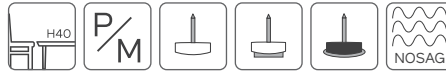

bolero

MOBITEC COLLECTION										KUNDENSTOFF CUSTOMER FABRIC		
STOFFE / FABRICS							LEDER / LEATHER					
2	3	4	5	6	7	1	2	3	1 > 9	10+		

BOLERO R2617	BOLERO H47 UNI -A	2	3	4	5	6	7	1	2	3	1 > 9	10+	
Fixe	Vast							-	-	-			-

STANDARD

OPTION(S)

NOTE(S)

Mit um 360° drehbarem Sitz ohne automatische Rückstellung. Gestell immer in schwarz gebeiztem Holz.
With 360° rotating seat without automatic return. Frame always in black stained wood.

*METRAGE UNI cm 175 m2 -

BOLERO R0118	UNI H40 PB	2	3	4	5	6	7	1	2	3	1 > 9	10+	
Fest	Fixed							-	-	-			-

STANDARD

OPTION(S)

*METRAGE UNI cm 200 m2 -

BOLERO R0319	HD UNI H40 PB	2	3	4	5	6	7	1	2	3	1 > 9	10+	
Fest	Fixed							-	-	-			-

STANDARD

OPTION(S)

*METRAGE UNI cm 350 m2 -

BOLERO R0525	DUO UNI H40 PB	2	3	4	5	6	7	1	2	3	1 > 9	10+	
Fest	Fixed							-	-	-			-

STANDARD

OPTION(S)

*METRAGE UNI cm 320 m2 -

BICOLOR Eine Bi-color Version ist auf Anfrage bei unserer Verkaufsabteilung möglich.
Upon request to our sales department, a Bi-coloured version is possible.

* Stoff- oder Kunstledermaterial in cm auf 140 cm Rollenbreite, Lederbedarf in m² / * fabric or faux leather length in cm on a 140cm roll width, leather footage in m²