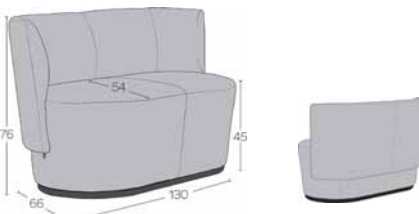

STANDARD

OPTION(S)

*METRAGE UNI cm 350

m2 -

Eine Bi-color Version ist auf Anfrage bei unserer Verkaufsabteilung möglich.
Upon request to our sales department, a Bi-coloured version is possible.

* Stoff- oder Kunstledermaterial in cm auf 140 cm Rollenbreite, Lederbedarf in m² / * fabric or faux leather length in cm on a 140cm roll width, leather footage in m²