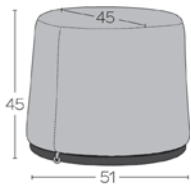

BOLERO R2310	BOLERO POUF	2	3	4	5	6	7	1	2	3	1 > 9	10+	-
Fest	Fixed							-	-	-			-

STANDARD

OPTION(S)

*METRAGE UNI cm 130 m2 -

BOLERO R2410	BOLERO POUF UNO	2	3	4	5	6	7	1	2	3	1 > 9	10+	-
Fest	Fixed							-	-	-			-