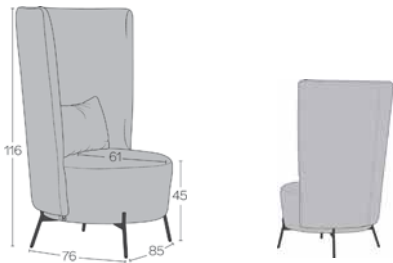

STANDARD

OPTION(S)

*METRAGE UNI cm 200 m2 -

BOLERO R0919	HD UNI H40 PM	2	3	4	5	6	7				1 > 9	10+	
Fest	Fixed							-	-	-			-