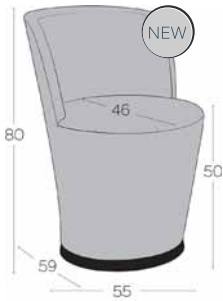

bolero

MOBITEC COLLECTION										KUNDENSTOFF CUSTOMER FABRIC		
STOFFE / FABRICS							LEDER / LEATHER					
2	3	4	5	6	7	1	2	3	1 > 9	10+		

BOLERO R2617	BOLERO H47 UNI -A	2	3	4	5	6	7	1	2	3	1 > 9	10+	
Fixe	Vast							-	-	-			-