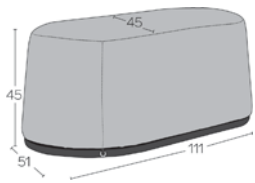

STANDARD

OPTION(S)

*METRAGE UNI cm 110 m2 -

BOLERO R2510	BOLERO POUF DUO	2	3	4	5	6	7	1	2	3	1 > 9	10+	
Fest	Fixed							-	-	-			-

STANDARD

OPTION(S)

*METRAGE UNI cm 205 m2 -