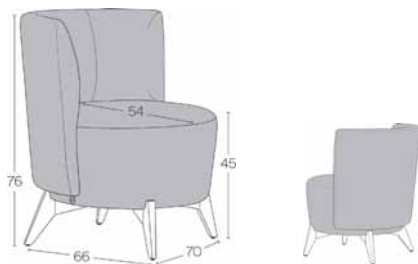

STANDARD						

OPTION(S)	

NOTE(S) Mit um 360° drehbarem Sitz ohne automatische Rückstellung. Gestell immer in schwarz gebeiztem Holz.
With 360° rotating seat without automatic return. Frame always in black stained wood.

*METRAGE UNI cm 175 m2 -

BOLERO R0118	UNI H40 PB	2	3	4	5	6	7	1	2	3	1 > 9	10+	
Fest	Fixed							-	-	-			-