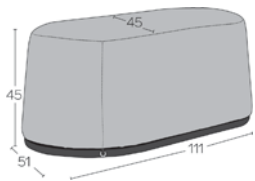

STANDARD

OPTION(S)

*METRAGE UNI cm 110 m2 -

BOLERO R2510	BOLERO POUF DUO	2	3	4	5	6	7	1	2	3	1 > 9	10+	-
Fest	Fixed							-	-	-			-

STANDARD

OPTION(S)

*METRAGE UNI cm 205 m2 -