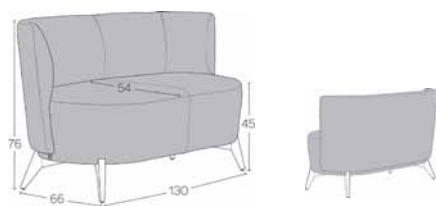

STANDARD

OPTION(S)

*METRAGE UNI cm 320 m2 -

BICOLOR Eine Bi-color Version ist auf Anfrage bei unserer Verkaufsabteilung möglich.
Upon request to our sales department, a Bi-coloured version is possible.

* Stoff- oder Kunstledermaterial in cm auf 140 cm Rollenbreite, Lederbedarf in m² / * fabric or faux leather length in cm on a 140cm roll width, leather footage in m²