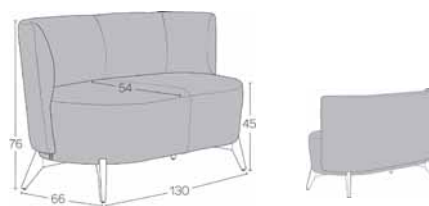

STANDARD						

OPTION(S)			

*METRAGE UNI cm 320 m2 -

Eine Bi-color Version ist auf Anfrage bei unserer Verkaufsabteilung möglich.
Upon request to our sales department, a Bi-coloured version is possible.

* Stoff- oder Kunstledermaterial in cm auf 140 cm Rollenbreite, Lederbedarf in m² / * fabric or faux leather length in cm on a 140cm roll width, leather footage in m²