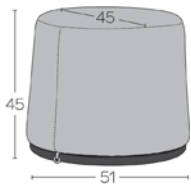

BOLERO R2310	BOLERO POUF	2	3	4	5	6	7				1 > 9	10+	
Fest	Fixed							-	-	-			-

STANDARD

OPTION(S)

*METRAGE UNI cm 130 m2 -

BOLERO R2410	BOLERO POUF UNO	2	3	4	5	6	7				1 > 9	10+	
Fest	Fixed							-	-	-			-

STANDARD