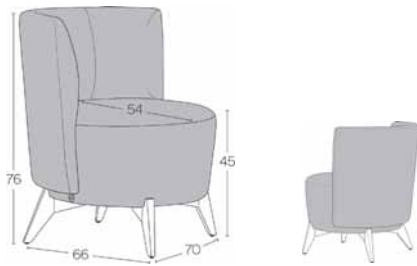

STANDARD

OPTION(S)

NOTE(S)

Mit um 360° drehbarem Sitz ohne automatische Rückstellung. Gestell immer in schwarz gebeiztem Holz.
With 360° rotating seat without automatic return. Frame always in black stained wood.

*METRAGE UNI cm 175 m2 -

BOLERO R0118	UNI H40 PB	2	3	4	5	6	7	1	2	3	1 > 9	10+	
Fest	Fixed							-	-	-			-