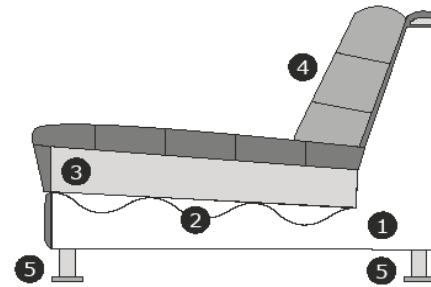

Möbel Letz GmbH
Am Gewerbepark 11
06895 Zahna-Elster

Tel.: 035383 - 6018 50

Fax.: 035383 - 6018 17

**Modell
Platani**
Blue Label

Produktinformationen

Element		Abmessung		Element		Abmessung		Element		Abmessung	
	1-Sitz ohne Arme	B – 90 cm H – 79 cm T – 110 cm		2,5-Sitz ohne Arme	B – 160 cm H – 79 cm T – 110 cm		Hocker ± 110x55 cm	B – 110 cm H – 45 cm T – 55 cm			
	1-Sitz arm links oder rechts	B – 120 cm H – 79 cm T – 110 cm		2,5-Sitz arm links oder rechts	B – 190 cm H – 79 cm T – 110 cm						
	1,5-Sitz ohne Arme	B – 115 cm H – 79 cm T – 110 cm		2,5-Sitz	B – 220 cm H – 79 cm T – 110 cm						
	1,5-Sitz arm links oder rechts	B – 145 cm H – 79 cm T – 110 cm		1,5-Sitz/Loveseat	B – 175 cm H – 79 cm T – 110 cm						
	Eckelement	B – 108 cm H – 79 cm T – 108 cm		1-Sitz/Sessel	B – 150 cm H – 79 cm T – 110 cm						
	Longchair links oder rechts	B – 105 cm H – 79 cm T – 220 cm		1,5-Sitz ohne Arme mit Tisch-Lounge (gepolstert)	B – 145 cm H – 79 cm T – 110 cm						
	Longchair II links oder rechts	B – 120 cm H – 79 cm T – 160 cm		Loungesitz links oder rechts	B – 150 cm H – 79 cm T – 110 cm						
	Divan links oder rechts	B – 145 cm H – 79 cm T – 160 cm		Hocker ± 110x95 cm	B – 110 cm H – 45 cm T – 95 cm						

Produktinformationen

Erläuterung der Schnittzeichnung:

- 1) Korpus: Holzfaserplatte, Kiefernleisten, Hartholz, Hartfaserplatte
- 2) Sitzfederung: Nosag-Federn
- 3) Sitzfüllung: Schaum HR3032 mit Federn und Silikonfasern
- 4) Rückenfüllung: Mischung von Federn und Silikonfasern
- 5) Ausführungen Füße: schwarz (Kunststoff)

Sitzhöhe/Tiefe: $\pm 45/70$ cm
Armhöhe/Breite: $\pm 60/30$ cm

Modell ist vollständig gepolstert. Verbindung der Elemente mittels s.g. Krokodilverbinder

Bedingungen

Es kann vorkommen, dass der von Ihnen gewünschte Stoff nicht für ein Modell verwendet werden kann oder nicht mehr lieferbar ist.