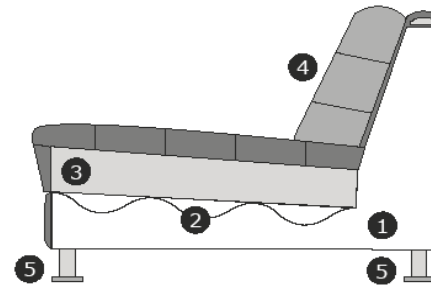

Produktinformationen

Erläuterung der Schnittzeichnung:

1) Korpus: Holzfaserplatte, Kiefernleisten, Hartholz, Hartfaserplatte
2) Sitzfederung: Nosag-Federn
3) Sitzfüllung: Schaum HR3032 mit Federn und Silikonfasern
4) Rückenfüllung: Mischung von Federn und Silikonfasern
5) Ausführungen Füße: schwarz (Kunststoff)

Sitzhöhe/Tiefe: $\pm 45/70$ cm
Armhöhe/Breite: $\pm 60/30$ cm

Modell ist vollständig gepolstert. Verbindung der Elemente mittels s.g. Krokodilverbinder

Bedingungen

Es kann vorkommen, dass der von Ihnen gewünschte Stoff nicht für ein Modell verwendet werden kann oder nicht mehr lieferbar ist.

EasySofa wird sich dann so schnell wie möglich mit Ihnen in Verbindung setzen, damit ein alternativer Stoff ausgewählt werden kann. Größenabweichungen bis zu 3% sind möglich.

Angaben unter Vorbehalt von Tippfehlern.