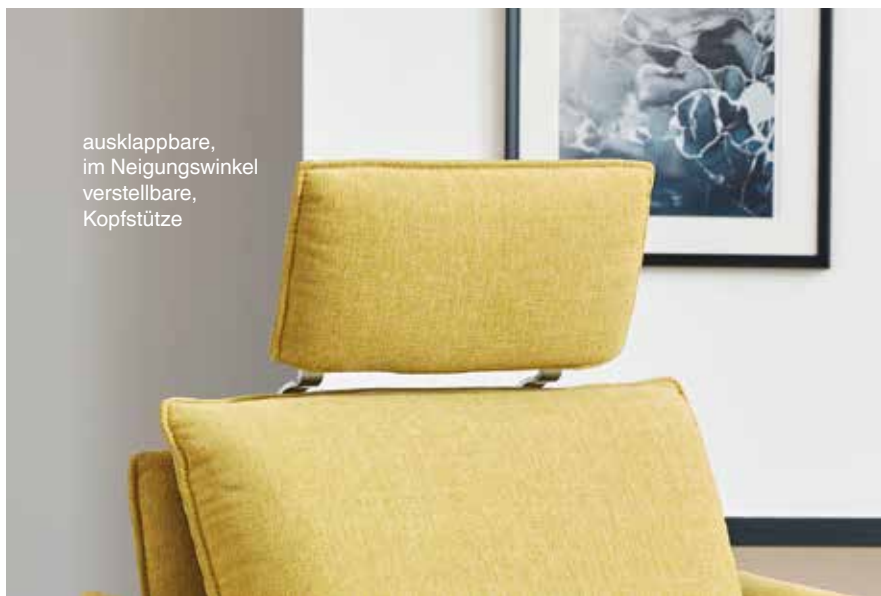

Möbel Letz GmbH
Am Gewerbepark 11
06895 Zahna-Elster

Tel.: 035383 - 6018 50

Fax.: 035383 - 6018 17

ausklappbare Fußstütze

ausklappbare, im Neigungswinkel verstellbare, Kopfstütze

Bezug: 15 Pivot lind

Einzelsessel