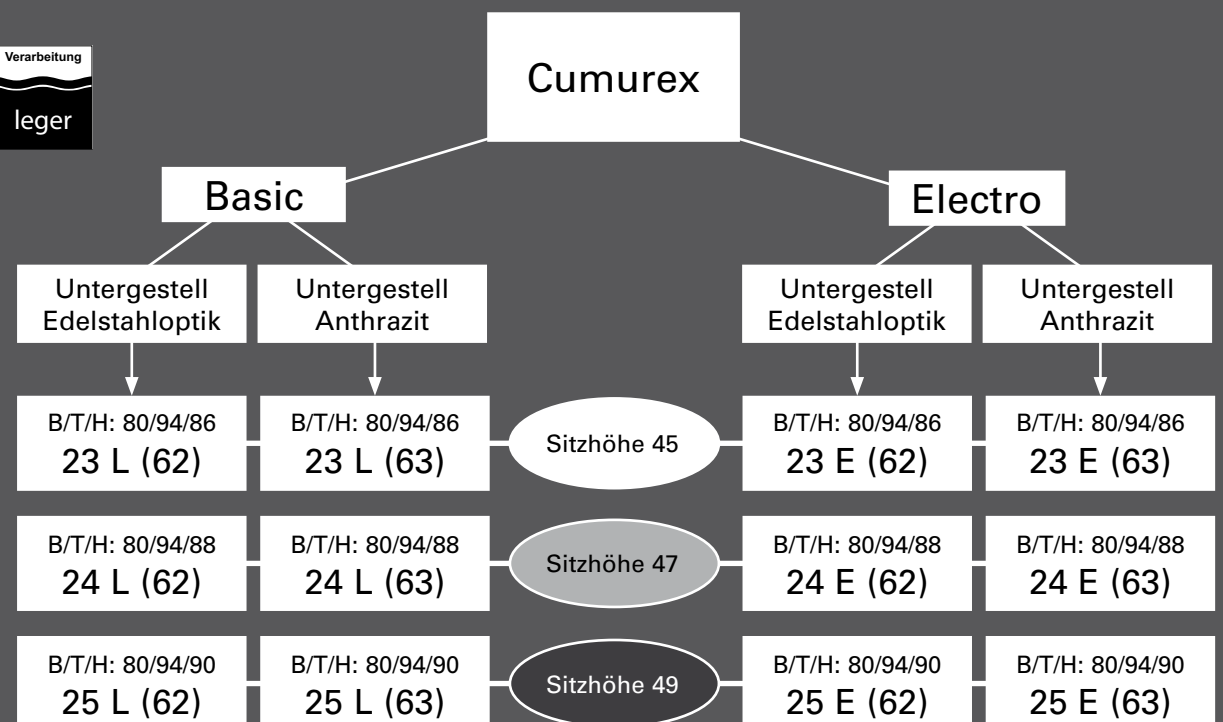

Einzelsessel

7916

- für Mohairstoffe nicht geeignet
- Sternfuß wahlweise in Edelstahloptik oder Anthrazit
- Sitz wahlweise in:

Außenliegender Akku 0920 möglich