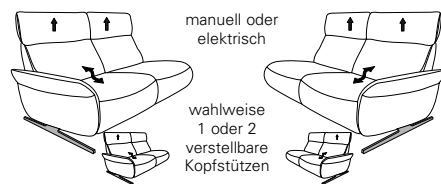

CUMULY *comfort.*

4150

Zusammenstellung 87/30
in 27 Eleganza elfenbein
Sichtholz in Wildeiche

Variante 81
mit Cumuly-Comfort_Funktion

Passender Easy Swing 7150

Typenplan 4150

die Wallfree-Funktion ist manuell oder elektrisch verstellbar erhältlich!

Abschlusselemente mit Cumuly-Comfort-Funktion

87 **88**
3-Sitzer
B/T/H: 187/87/95

85 **86**
2 1/2-Sitzer
B/T/H: 150/87/95

21 **22**
3-Sitzer
B/T/H: 187/87/95

19 **20**
3-Sitzer
B/T/H: 150/87/95

Sofas fester Sitz (wahlweise mit oder ohne verstellbarer Kopfstützen)

12
3-Sitzer
(2er Sitzteilung)
B/T/H: 206/87/95

11
2 1/2-Sitzer
B/T/H: 169/87/95

10
2-Sitzer
B/T/H: 149/87/95

Sofas mit Wallfree-Funktion

82
3-Sitzer
(2er Sitzteilung)
B/T/H: 206/87/95

81
2 1/2-Sitzer
B/T/H: 169/87/95