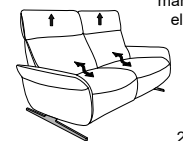

2 1/2-Sitzer
11
B/T/H: 167/87/95

2-Sitzer
10
B/T/H: 147/87/95

Sofas mit Wall-Free-Funktion

manuell oder
elektrisch
3-Sitzer
(2er Sitzteilung)
82
B/T/H: 204/87/95

manuell oder
elektrisch
2 1/2-Sitzer
81
B/T/H: 167/87/95

manuell oder
elektrisch
2-Sitzer
80
B/T/H: 147/87/95

Rücken

Sitz
wahlweise in

Rückenspann-
teil „echt“

Hoch-
lehner

sichtbare
Holzteile in:

bei allen elektrischen
Elementen ist ein
Akku-Betrieb
möglich!

superlastic *superlastic soft* *superlastic med* *superlastic plus*
Federkern