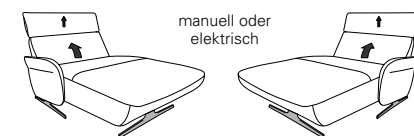

Abschlusselemente mit Cumuly-Comfort-Funktion

87 **88**
3-Sitzer
B/T/H: 187/87/95

85 **86**
2 1/2-Sitzer
B/T/H: 150/87/95

21 **22**
3-Sitzer
B/T/H: 187/87/95

19 **20**
3-Sitzer
B/T/H: 150/87/95

Sofas fester Sitz (wahlweise mit oder ohne verstellbarer Kopfstützen)

12
3-Sitzer
(2er Sitzteilung)
B/T/H: 206/87/95

11
2 1/2-Sitzer
B/T/H: 169/87/95

10
2-Sitzer
B/T/H: 149/87/95

Sofas mit Wallfree-Funktion

82
3-Sitzer
(2er Sitzteilung)
B/T/H: 206/87/95

81
2 1/2-Sitzer
B/T/H: 169/87/95

80
2-Sitzer
B/T/H: 149/87/95

Abschluss-Recamiere

29 **30**
1-Sitzer
mit Beinauflage
B/T/H: 118/166/95

Rücken

Sitz
wahlweise in

Rückenspann-
teil „echt“

Hoch-
lehner

sichtbare Holzteile
wahlweise in: