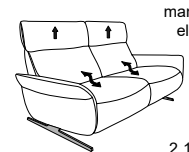

2 1/2-Sitzer
11
B/T/H: 167/87/95

2-Sitzer
10
B/T/H: 147/87/95

Sofas mit Wall-Free-Funktion

manuell oder
elektrisch
3-Sitzer
(2er Sitzteilung)
82
B/T/H: 204/87/95

manuell oder
elektrisch
2 1/2-Sitzer
81
B/T/H: 167/87/95

manuell oder
elektrisch
2-Sitzer
80
B/T/H: 147/87/95

Rücken

Sitz
wahlweise in

Rückenspann-
teil „echt“

Hoch-
lehner

sichtbare
Holzteile in:

bei allen elektrischen
Elementen ist ein
Akku-Betrieb
möglich!

superlastic *superlastic soft* *superlastic med* *superlastic plus*
Federkern