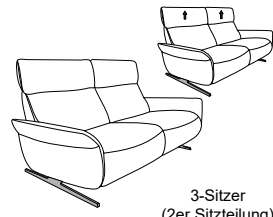

CUMULY *comfort.*

- mit Cumuly-Beschlag = 4150
- mit Wallfree-Beschlag = 4151

4151

höhenverstellbare Kopfstütze

Variante 81
mit Wall-Free-Funktion

Passender Easy Swing 7150

Typenplan 4151

Unter der Modell-Nummer 4150 mit Cumuly-Funktion erhältlich

In zwei Sitzhöhen erhältlich:
44 und 46 cm
Die angegebenen Maße beziehen sich auf
die Sitzhöhe mit 44 cm.

Sofas fester Sitz (wahlweise mit oder ohne höhenverstellbarer Kopfstützen)

3-Sitzer
(2er Sitzteilung)
12
B/T/H: 204/87/95

2 1/2-Sitzer
11
B/T/H: 167/87/95

2-Sitzer
10
B/T/H: 147/87/95

Sofas mit Wall-Free-Funktion

manuell oder
elektrisch
3-Sitzer
(2er Sitzteilung)
82
B/T/H: 204/87/95

manuell oder
elektrisch
2 1/2-Sitzer
81
B/T/H: 167/87/95