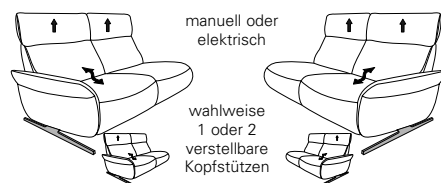

CUMULY *comfort.*

4150

Zusammenstellung 87/30
in 27 Eleganza elfenbein
Sichtholz in Wildeiche

Variante 81
mit Cumuly-Comfort_Funktion

Passender Easy Swing 7150

Typenplan 4150

die Wallfree-Funktion ist manuell oder elektrisch verstellbar erhältlich!

Abschlusselemente mit Cumuly-Comfort-Funktion

87 **88**
3-Sitzer
B/T/H: 187/87/95

85 **86**
2 1/2-Sitzer
B/T/H: 150/87/95

21 **22**
3-Sitzer
B/T/H: 187/87/95

19 **20**
3-Sitzer
B/T/H: 150/87/95

Sofas fester Sitz (wahlweise mit oder ohne verstellbarer Kopfstützen)

12
3-Sitzer
(2er Sitzteilung)
B/T/H: 206/87/95

11
2 1/2-Sitzer
B/T/H: 169/87/95

10
2-Sitzer
B/T/H: 149/87/95

Sofas mit Wallfree-Funktion

82
3-Sitzer
(2er Sitzteilung)
B/T/H: 206/87/95

81
2 1/2-Sitzer
B/T/H: 169/87/95

80
2-Sitzer
B/T/H: 149/87/95

Abschluss-Recamiere

29 **30**
1-Sitzer
mit Beinauflage
B/T/H: 118/166/95

Rücken

Sitz
wahlweise in

Rückenspann-
teil „echt“

Hoch-
lehner

sichtbare Holzteile
wahlweise in: