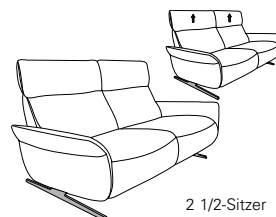

CUMULY *comfort.*

4150

Zusammenstellung 87/30
in 27 Eleganza elfenbein
Sichtholz in Wildeiche

Variante 81
mit Cumuly-Comfort_Funktion

Passender Easy Swing 7150

Typenplan 4150

die Wallfree-Funktion ist manuell oder elektrisch verstellbar erhältlich!

Abschlusselemente mit Cumuly-Comfort-Funktion

87 **88**
3-Sitzer
B/T/H: 187/87/95

85 **86**
2 1/2-Sitzer
B/T/H: 150/87/95

21 **22**
3-Sitzer
B/T/H: 187/87/95

19 **20**
3-Sitzer
B/T/H: 150/87/95

Sofas fester Sitz (wahlweise mit oder ohne verstellbarer Kopfstützen)

12
3-Sitzer
(2er Sitzteilung)
B/T/H: 206/87/95

11
2 1/2-Sitzer
B/T/H: 169/87/95

10
2-Sitzer
B/T/H: 149/87/95

Sofas mit Wallfree-Funktion

82
3-Sitzer
(2er Sitzteilung)
B/T/H: 206/87/95

81
2 1/2-Sitzer
B/T/H: 169/87/95

80
2-Sitzer
B/T/H: 149/87/95

Abschluss-Recamiere

29 **30**
1-Sitzer
mit Beinauflage
B/T/H: 118/166/95

Rücken

Sitz
wahlweise in

Rückenspann-
teil „echt“

Hoch-
lehner

sichtbare Holzteile
wahlweise in: