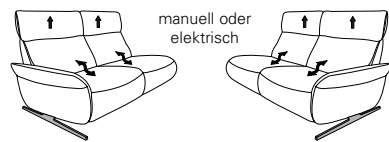

CUMULY *comfort.*

4150

Zusammenstellung 87/30
in 27 Eleganza elfenbein
Sichtholz in Wildeiche

Variante 81
mit Cumuly-Comfort_Funktion

Passender Easy Swing 7150

Typenplan 4150

die Wallfree-Funktion ist manuell oder elektrisch verstellbar erhältlich!

Abschlusselemente mit Cumuly-Comfort-Funktion

87 **88**
3-Sitzer
B/T/H: 187/87/95

85 **86**
2 1/2-Sitzer
B/T/H: 150/87/95

21 **22**
3-Sitzer
B/T/H: 187/87/95

19 **20**
3-Sitzer
B/T/H: 150/87/95

Sofas fester Sitz (wahlweise mit oder ohne verstellbarer Kopfstützen)

12
3-Sitzer
(2er Sitzteilung)
B/T/H: 206/87/95

11
2 1/2-Sitzer
B/T/H: 169/87/95

10
2-Sitzer
B/T/H: 149/87/95

Sofas mit Wallfree-Funktion

82
3-Sitzer
(2er Sitzteilung)
B/T/H: 206/87/95

81
2 1/2-Sitzer
B/T/H: 169/87/95