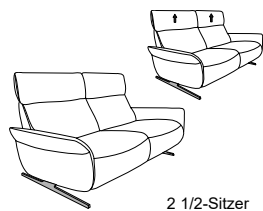

CUMULY *comfort.*

- mit Cumuly-Beschlag = 4150
- mit Wallfree-Beschlag = 4151

4151

höhenverstellbare Kopfstütze

Variante 81
mit Wall-Free-Funktion

Passender Easy Swing 7150

Typenplan 4151

Unter der Modell-Nummer 4150 mit Cumuly-Funktion erhältlich

In zwei Sitzhöhen erhältlich:
44 und 46 cm
Die angegebenen Maße beziehen sich auf
die Sitzhöhe mit 44 cm.

Sofas fester Sitz (wahlweise mit oder ohne höhenverstellbarer Kopfstützen)

3-Sitzer
(2er Sitzteilung)
12
B/T/H: 204/87/95

2 1/2-Sitzer
11
B/T/H: 167/87/95

2-Sitzer
10
B/T/H: 147/87/95

Sofas mit Wall-Free-Funktion

manuell oder
elektrisch
3-Sitzer
(2er Sitzteilung)
82
B/T/H: 204/87/95

manuell oder
elektrisch
2 1/2-Sitzer
81
B/T/H: 167/87/95