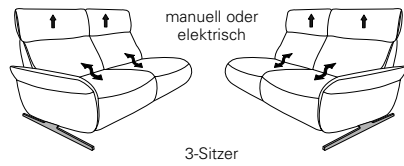

CUMULY *comfort.*

4150

Zusammenstellung 87/30
in 27 Eleganza elfenbein
Sichtholz in Wildeiche

Variante 81
mit Cumuly-Comfort_Funktion

Passender Easy Swing 7150

Typenplan 4150

die Wallfree-Funktion ist manuell oder elektrisch verstellbar erhältlich!

Abschlusselemente mit Cumuly-Comfort-Funktion

87 **88**
3-Sitzer
B/T/H: 187/87/95

85 **86**
2 1/2-Sitzer
B/T/H: 150/87/95

21 **22**
3-Sitzer
B/T/H: 187/87/95

19 **20**
3-Sitzer
B/T/H: 150/87/95

Sofas fester Sitz (wahlweise mit oder ohne verstellbarer Kopfstützen)

12
3-Sitzer
(2er Sitzteilung)
B/T/H: 206/87/95

11
2 1/2-Sitzer
B/T/H: 169/87/95

10
2-Sitzer
B/T/H: 149/87/95

Sofas mit Wallfree-Funktion

82
3-Sitzer
(2er Sitzteilung)
B/T/H: 206/87/95

81
2 1/2-Sitzer
B/T/H: 169/87/95