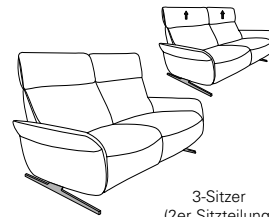

CUMULY *comfort.*

4150

Zusammenstellung 87/30
in 27 Eleganza elfenbein
Sichtholz in Wildeiche

Variante 81
mit Cumuly-Comfort_Funktion

Passender Easy Swing 7150

Typenplan 4150

die Wallfree-Funktion ist manuell oder elektrisch verstellbar erhältlich!

Abschlusselemente mit Cumuly-Comfort-Funktion

87 **88**
3-Sitzer
B/T/H: 187/87/95

85 **86**
2 1/2-Sitzer
B/T/H: 150/87/95

21 **22**
3-Sitzer
B/T/H: 187/87/95

19 **20**
3-Sitzer
B/T/H: 150/87/95

Sofas fester Sitz (wahlweise mit oder ohne verstellbarer Kopfstützen)

12
3-Sitzer
(2er Sitzteilung)
B/T/H: 206/87/95

11
2 1/2-Sitzer
B/T/H: 169/87/95

10
2-Sitzer
B/T/H: 149/87/95

Sofas mit Wallfree-Funktion

82
3-Sitzer
(2er Sitzteilung)
B/T/H: 206/87/95

81
2 1/2-Sitzer
B/T/H: 169/87/95

80
2-Sitzer
B/T/H: 149/87/95

Abschluss-Recamiere

29 **30**
1-Sitzer
mit Beinauflage
B/T/H: 118/166/95

Rücken

Sitz
wahlweise in

Rückenspann-
teil „echt“

Hoch-
lehner

sichtbare Holzteile
wahlweise in: