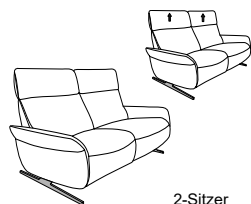

CUMULY *comfort.*

- mit Cumuly-Beschlag = 4150
- mit Wallfree-Beschlag = 4151

4151

höhenverstellbare Kopfstütze

Variante 81
mit Wall-Free-Funktion

Passender Easy Swing 7150

Typenplan 4151

Unter der Modell-Nummer 4150 mit Cumuly-Funktion erhältlich

In zwei Sitzhöhen erhältlich:
44 und 46 cm
Die angegebenen Maße beziehen sich auf
die Sitzhöhe mit 44 cm.

Sofas fester Sitz (wahlweise mit oder ohne höhenverstellbarer Kopfstützen)

3-Sitzer
(2er Sitzteilung)
12
B/T/H: 204/87/95

2 1/2-Sitzer
11
B/T/H: 167/87/95

2-Sitzer
10
B/T/H: 147/87/95

Sofas mit Wall-Free-Funktion

manuell oder
elektrisch
3-Sitzer
(2er Sitzteilung)
82
B/T/H: 204/87/95

manuell oder
elektrisch
2 1/2-Sitzer
81
B/T/H: 167/87/95