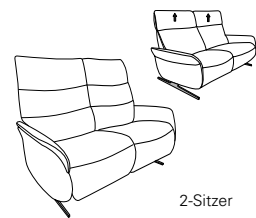

CUMULY *comfort.*

4150

Zusammenstellung 87/30
in 27 Eleganza elfenbein
Sichtholz in Wildeiche

Variante 81
mit Cumuly-Comfort_Funktion

Passender Easy Swing 7150

Typenplan 4150

die Wallfree-Funktion ist manuell oder elektrisch verstellbar erhältlich!

Abschlusselemente mit Cumuly-Comfort-Funktion

87 **88**
3-Sitzer
B/T/H: 187/87/95

85 **86**
2 1/2-Sitzer
B/T/H: 150/87/95

21 **22**
3-Sitzer
B/T/H: 187/87/95

19 **20**
3-Sitzer
B/T/H: 150/87/95

Sofas fester Sitz (wahlweise mit oder ohne verstellbarer Kopfstützen)

12
3-Sitzer
(2er Sitzteilung)
B/T/H: 206/87/95

11
2 1/2-Sitzer
B/T/H: 169/87/95

10
2-Sitzer
B/T/H: 149/87/95

Sofas mit Wallfree-Funktion

82
3-Sitzer
(2er Sitzteilung)
B/T/H: 206/87/95

81
2 1/2-Sitzer
B/T/H: 169/87/95

80
2-Sitzer
B/T/H: 149/87/95

Abschluss-Recamiere

29 **30**
1-Sitzer
mit Beinauflage
B/T/H: 118/166/95

Rücken

Sitz
wahlweise in

Rückenspann-
teil „echt“

Hoch-
lehner

sichtbare Holzteile
wahlweise in: