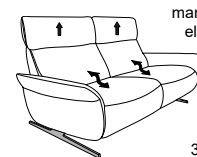

CUMULY *comfort.*

- mit Cumuly-Beschlag = 4150
- mit Wallfree-Beschlag = 4151

4151

höhenverstellbare Kopfstütze

Variante 81
mit Wall-Free-Funktion

Passender Easy Swing 7150

Typenplan 4151

Unter der Modell-Nummer 4150 mit Cumuly-Funktion erhältlich

In zwei Sitzhöhen erhältlich:
44 und 46 cm
Die angegebenen Maße beziehen sich auf
die Sitzhöhe mit 44 cm.

Sofas fester Sitz (wahlweise mit oder ohne höhenverstellbarer Kopfstützen)

3-Sitzer
(2er Sitzteilung)
12
B/T/H: 204/87/95

2 1/2-Sitzer
11
B/T/H: 167/87/95

2-Sitzer
10
B/T/H: 147/87/95

Sofas mit Wall-Free-Funktion

manuell oder
elektrisch
3-Sitzer
(2er Sitzteilung)
82
B/T/H: 204/87/95

manuell oder
elektrisch
2 1/2-Sitzer
81
B/T/H: 167/87/95