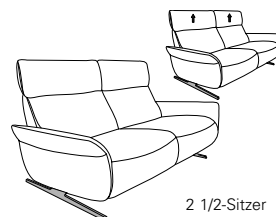

CUMULY *comfort.*

4150

Zusammenstellung 87/30
in 27 Eleganza elfenbein
Sichtholz in Wildeiche

Variante 81
mit Cumuly-Comfort_Funktion

Passender Easy Swing 7150

Typenplan 4150

die Wallfree-Funktion ist manuell oder elektrisch verstellbar erhältlich!

Abschlusselemente mit Cumuly-Comfort-Funktion

87 **88**
3-Sitzer
B/T/H: 187/87/95

85 **86**
2 1/2-Sitzer
B/T/H: 150/87/95

21 **22**
3-Sitzer
B/T/H: 187/87/95

19 **20**
3-Sitzer
B/T/H: 150/87/95

Sofas fester Sitz (wahlweise mit oder ohne verstellbarer Kopfstützen)

12
3-Sitzer
(2er Sitzteilung)
B/T/H: 206/87/95

11
2 1/2-Sitzer
B/T/H: 169/87/95

10
2-Sitzer
B/T/H: 149/87/95

Sofas mit Wallfree-Funktion

82
3-Sitzer
(2er Sitzteilung)
B/T/H: 206/87/95

81
2 1/2-Sitzer
B/T/H: 169/87/95

In zwei Sitzhöhen erhältlich:
44 und 46 cm
Die angegebenen Maße beziehen sich auf
die Sitzhöhe mit 44 cm.

Sofas fester Sitz (wahlweise mit oder ohne höhenverstellbarer Kopfstützen)

Sofas mit Wall-Free-Funktion