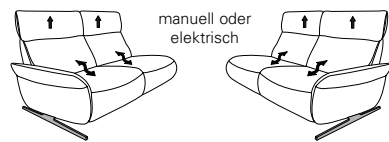

CUMULY *comfort.*

4150

Zusammenstellung 87/30
in 27 Eleganza elfenbein
Sichtholz in Wildeiche

Variante 81
mit Cumuly-Comfort_Funktion

Passender Easy Swing 7150

Typenplan 4150

die Wallfree-Funktion ist manuell oder elektrisch verstellbar erhältlich!

Abschlusselemente mit Cumuly-Comfort-Funktion

87 **88**
3-Sitzer
B/T/H: 187/87/95

85 **86**
2 1/2-Sitzer
B/T/H: 150/87/95

21 **22**
3-Sitzer
B/T/H: 187/87/95

19 **20**
3-Sitzer
B/T/H: 150/87/95

Sofas fester Sitz (wahlweise mit oder ohne verstellbarer Kopfstützen)

12
3-Sitzer
(2er Sitzteilung)
B/T/H: 206/87/95

11
2 1/2-Sitzer
B/T/H: 169/87/95

10
2-Sitzer
B/T/H: 149/87/95

Sofas mit Wallfree-Funktion

82
3-Sitzer
(2er Sitzteilung)
B/T/H: 206/87/95

81
2 1/2-Sitzer
B/T/H: 169/87/95

In zwei Sitzhöhen erhältlich:
44 und 46 cm
Die angegebenen Maße beziehen sich auf
die Sitzhöhe mit 44 cm.

Sofas fester Sitz (wahlweise mit oder ohne höhenverstellbarer Kopfstützen)

Sofas mit Wall-Free-Funktion