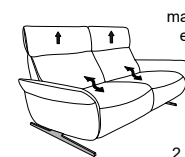

In zwei Sitzhöhen erhältlich:
44 und 46 cm
Die angegebenen Maße beziehen sich auf
die Sitzhöhe mit 44 cm.

Sofas fester Sitz (wahlweise mit oder ohne höhenverstellbarer Kopfstützen)

Sofas mit Wall-Free-Funktion

3-Sitzer
(2er Sitzteilung)
12
B/T/H: 204/87/95

2 1/2-Sitzer
11
B/T/H: 167/87/95

2-Sitzer
10
B/T/H: 147/87/95

manuell oder
elektrisch
3-Sitzer
(2er Sitzteilung)
82
B/T/H: 204/87/95

manuell oder
elektrisch
2 1/2-Sitzer
81
B/T/H: 167/87/95

manuell oder
elektrisch
2-Sitzer
80
B/T/H: 147/87/95

Rücken

Sitz
wahlweise in

Rückenspann-
teil „echt“

Hoch-
lehner

sichtbare
Holzteile in:

bei allen elektrischen
Elementen ist ein
Akku-Betrieb
möglich!

superlastic *superlastic soft* *superlastic med* *superlastic plus*
Federkern