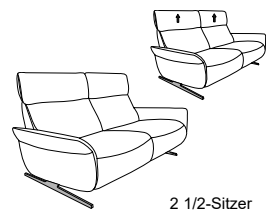

CUMULY *comfort.*

- mit Cumuly-Beschlag = 4150
- mit Wallfree-Beschlag = 4151

4151

höhenverstellbare Kopfstütze

Variante 81
mit Wall-Free-Funktion

Passender Easy Swing 7150

Typenplan 4151

Unter der Modell-Nummer 4150 mit Cumuly-Funktion erhältlich

In zwei Sitzhöhen erhältlich:
44 und 46 cm
Die angegebenen Maße beziehen sich auf
die Sitzhöhe mit 44 cm.

Sofas fester Sitz (wahlweise mit oder ohne höhenverstellbarer Kopfstützen)

Sofas mit Wall-Free-Funktion

3-Sitzer
(2er Sitzteilung)
12
B/T/H: 204/87/95

2 1/2-Sitzer
11
B/T/H: 167/87/95

2-Sitzer
10
B/T/H: 147/87/95

manuell oder
elektrisch
3-Sitzer
(2er Sitzteilung)
82
B/T/H: 204/87/95

manuell oder
elektrisch
2 1/2-Sitzer
81
B/T/H: 167/87/95