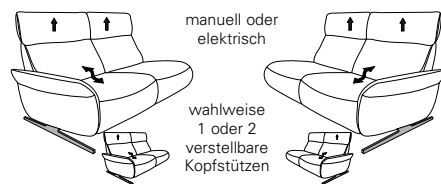

CUMULY *comfort.*

4150

Zusammenstellung 87/30
in 27 Eleganza elfenbein
Sichtholz in Wildeiche

Variante 81
mit Cumuly-Comfort_Funktion

Passender Easy Swing 7150

Typenplan 4150

die Wallfree-Funktion ist manuell oder elektrisch verstellbar erhältlich!

Abschlusselemente mit Cumuly-Comfort-Funktion

87 **88**
3-Sitzer
B/T/H: 187/87/95

85 **86**
2 1/2-Sitzer
B/T/H: 150/87/95

21 **22**
3-Sitzer
B/T/H: 187/87/95

19 **20**
3-Sitzer
B/T/H: 150/87/95

Sofas fester Sitz (wahlweise mit oder ohne verstellbarer Kopfstützen)

12
3-Sitzer
(2er Sitzteilung)
B/T/H: 206/87/95

11
2 1/2-Sitzer
B/T/H: 169/87/95

10
2-Sitzer
B/T/H: 149/87/95

Sofas mit Wallfree-Funktion

82
3-Sitzer
(2er Sitzteilung)
B/T/H: 206/87/95

81
2 1/2-Sitzer
B/T/H: 169/87/95

In zwei Sitzhöhen erhältlich:
44 und 46 cm
Die angegebenen Maße beziehen sich auf
die Sitzhöhe mit 44 cm.

Sofas fester Sitz (wahlweise mit oder ohne höhenverstellbarer Kopfstützen)

Sofas mit Wall-Free-Funktion