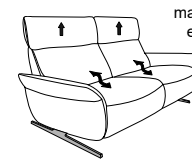

CUMULY *comfort.*

- mit Cumuly-Beschlag = 4150
- mit Wallfree-Beschlag = 4151

4151

höhenverstellbare Kopfstütze

Variante 81
mit Wall-Free-Funktion

Passender Easy Swing 7150

Typenplan 4151

Unter der Modell-Nummer 4150 mit Cumuly-Funktion erhältlich

In zwei Sitzhöhen erhältlich:
44 und 46 cm
Die angegebenen Maße beziehen sich auf
die Sitzhöhe mit 44 cm.

Sofas fester Sitz (wahlweise mit oder ohne höhenverstellbarer Kopfstützen)

Sofas mit Wall-Free-Funktion

3-Sitzer
(2er Sitzteilung)
12
B/T/H: 204/87/95

2 1/2-Sitzer
11
B/T/H: 167/87/95

2-Sitzer
10
B/T/H: 147/87/95

manuell oder
elektrisch
3-Sitzer
(2er Sitzteilung)
82
B/T/H: 204/87/95

manuell oder
elektrisch
2 1/2-Sitzer
81
B/T/H: 167/87/95