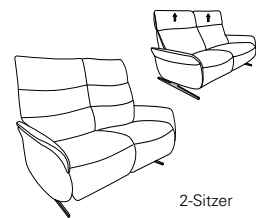

CUMULY *comfort.*

4150

Zusammenstellung 87/30
in 27 Eleganza elfenbein
Sichtholz in Wildeiche

Variante 81
mit Cumuly-Comfort_Funktion

Passender Easy Swing 7150

Typenplan 4150

die Wallfree-Funktion ist manuell oder elektrisch verstellbar erhältlich!

Abschlusselemente mit Cumuly-Comfort-Funktion

87 **88**
3-Sitzer
B/T/H: 187/87/95

85 **86**
2 1/2-Sitzer
B/T/H: 150/87/95

21 **22**
3-Sitzer
B/T/H: 187/87/95

19 **20**
3-Sitzer
B/T/H: 150/87/95

Sofas fester Sitz (wahlweise mit oder ohne verstellbarer Kopfstützen)

12
3-Sitzer
(2er Sitzteilung)
B/T/H: 206/87/95

11
2 1/2-Sitzer
B/T/H: 169/87/95

10
2-Sitzer
B/T/H: 149/87/95

Sofas mit Wallfree-Funktion

82
3-Sitzer
(2er Sitzteilung)
B/T/H: 206/87/95

81
2 1/2-Sitzer
B/T/H: 169/87/95

In zwei Sitzhöhen erhältlich:
44 und 46 cm
Die angegebenen Maße beziehen sich auf
die Sitzhöhe mit 44 cm.

Sofas fester Sitz (wahlweise mit oder ohne höhenverstellbarer Kopfstützen)

Sofas mit Wall-Free-Funktion