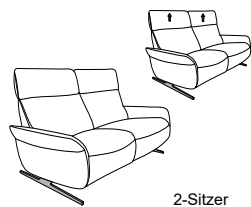

CUMULY *comfort.*

- mit Cumuly-Beschlag = 4150
- mit Wallfree-Beschlag = 4151

4151

höhenverstellbare Kopfstütze

Variante 81
mit Wall-Free-Funktion

Passender Easy Swing 7150

Typenplan 4151

Unter der Modell-Nummer 4150 mit Cumuly-Funktion erhältlich

In zwei Sitzhöhen erhältlich:
44 und 46 cm
Die angegebenen Maße beziehen sich auf
die Sitzhöhe mit 44 cm.

Sofas fester Sitz (wahlweise mit oder ohne höhenverstellbarer Kopfstützen)

Sofas mit Wall-Free-Funktion

3-Sitzer
(2er Sitzteilung)
12
B/T/H: 204/87/95

2 1/2-Sitzer
11
B/T/H: 167/87/95

2-Sitzer
10
B/T/H: 147/87/95

manuell oder
elektrisch
3-Sitzer
(2er Sitzteilung)
82
B/T/H: 204/87/95

manuell oder
elektrisch
2 1/2-Sitzer
81
B/T/H: 167/87/95