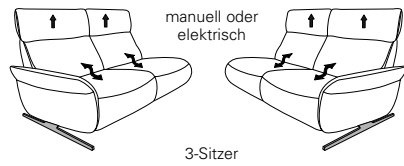

CUMULY *comfort.*

4150

Zusammenstellung 87/30
in 27 Eleganza elfenbein
Sichtholz in Wildeiche

Variante 81
mit Cumuly-Comfort_Funktion

Passender Easy Swing 7150

Typenplan 4150

die Wallfree-Funktion ist manuell oder elektrisch verstellbar erhältlich!

Abschlusselemente mit Cumuly-Comfort-Funktion

87 **88**
3-Sitzer
B/T/H: 187/87/95

85 **86**
2 1/2-Sitzer
B/T/H: 150/87/95

21 **22**
3-Sitzer
B/T/H: 187/87/95

19 **20**
3-Sitzer
B/T/H: 150/87/95

Sofas fester Sitz (wahlweise mit oder ohne verstellbarer Kopfstützen)

12
3-Sitzer
(2er Sitzteilung)
B/T/H: 206/87/95

11
2 1/2-Sitzer
B/T/H: 169/87/95

10
2-Sitzer
B/T/H: 149/87/95

Sofas mit Wallfree-Funktion

82
3-Sitzer
(2er Sitzteilung)
B/T/H: 206/87/95

81
2 1/2-Sitzer
B/T/H: 169/87/95

In zwei Sitzhöhen erhältlich:
44 und 46 cm
Die angegebenen Maße beziehen sich auf
die Sitzhöhe mit 44 cm.

Sofas fester Sitz (wahlweise mit oder ohne höhenverstellbarer Kopfstützen)

Sofas mit Wall-Free-Funktion