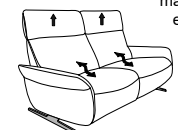

In zwei Sitzhöhen erhältlich:
44 und 46 cm
Die angegebenen Maße beziehen sich auf
die Sitzhöhe mit 44 cm.

Sofas fester Sitz (wahlweise mit oder ohne höhenverstellbarer Kopfstützen)

Sofas mit Wall-Free-Funktion

3-Sitzer
(2er Sitzteilung)
12
B/T/H: 204/87/95

2 1/2-Sitzer
11
B/T/H: 167/87/95

2-Sitzer
10
B/T/H: 147/87/95

manuell oder
elektrisch
3-Sitzer
(2er Sitzteilung)
82
B/T/H: 204/87/95

manuell oder
elektrisch
2 1/2-Sitzer
81
B/T/H: 167/87/95