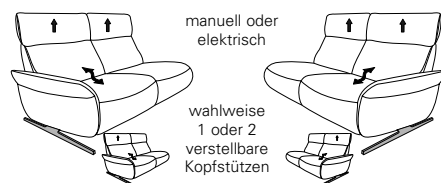

CUMULY *comfort.*

4150

Zusammenstellung 87/30
in 27 Eleganza elfenbein
Sichtholz in Wildeiche

Variante 81
mit Cumuly-Comfort_Funktion

Passender Easy Swing 7150

Typenplan 4150

die Wallfree-Funktion ist manuell oder elektrisch verstellbar erhältlich!

Abschlusselemente mit Cumuly-Comfort-Funktion

87 **88**
3-Sitzer
B/T/H: 187/87/95

85 **86**
2 1/2-Sitzer
B/T/H: 150/87/95

21 **22**
3-Sitzer
B/T/H: 187/87/95

19 **20**
3-Sitzer
B/T/H: 150/87/95

Sofas fester Sitz (wahlweise mit oder ohne verstellbarer Kopfstützen)

12
3-Sitzer
(2er Sitzteilung)
B/T/H: 206/87/95

11
2 1/2-Sitzer
B/T/H: 169/87/95

10
2-Sitzer
B/T/H: 149/87/95

Sofas mit Wallfree-Funktion

82
3-Sitzer
(2er Sitzteilung)
B/T/H: 206/87/95

81
2 1/2-Sitzer
B/T/H: 169/87/95

In zwei Sitzhöhen erhältlich:
44 und 46 cm
Die angegebenen Maße beziehen sich auf
die Sitzhöhe mit 44 cm.

Sofas fester Sitz (wahlweise mit oder ohne höhenverstellbarer Kopfstützen)

Sofas mit Wall-Free-Funktion