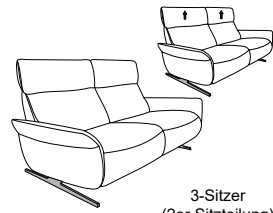

CUMULY *comfort.*

- mit Cumuly-Beschlag = 4150
- mit Wallfree-Beschlag = 4151

4151

höhenverstellbare Kopfstütze

Variante 81
mit Wall-Free-Funktion

Passender Easy Swing 7150

Typenplan 4151

Unter der Modell-Nummer 4150 mit Cumuly-Funktion erhältlich

In zwei Sitzhöhen erhältlich:
44 und 46 cm
Die angegebenen Maße beziehen sich auf
die Sitzhöhe mit 44 cm.

Sofas fester Sitz (wahlweise mit oder ohne höhenverstellbarer Kopfstützen)

Sofas mit Wall-Free-Funktion