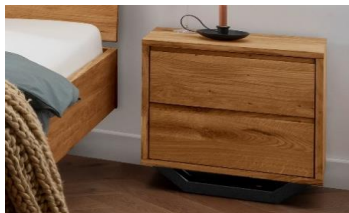

Ausführung	Artikelnummer
Grau Pulverbeschichtet	Balke.10.80-g
Schwarz-Oxidiert	Balke.10.80-s
BxHxT: 35x13x35 cm	

Nachtkommode Sevilla

Nachtkommode Sevilla mit 2 Schubladen, integrierten Griffleisten und Soft-Close-Auszüge, Materialstärke: 20 mm Metallkufe (40x70mm) lackiert in schwarzgrau (RAL7021)	
Ausführung	Artikelnummer
Nachtkommode Sevilla	Balke.10.90
BxHxT: 50x50x35 cm	