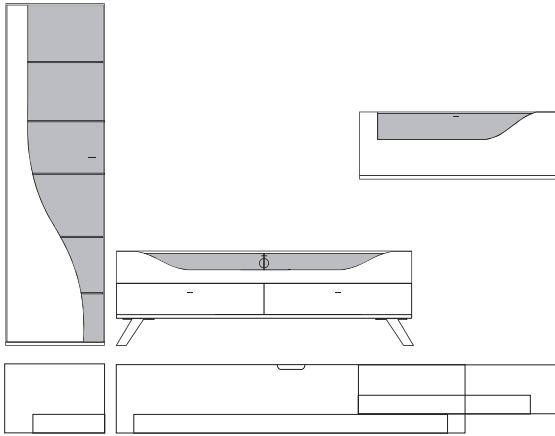

B:ca. 348 cm H:216 cm T:42,5 cm

**9900 Vorschlag bestehend aus:**

Vitrine, 1 Tür links angeschlagen mit geschwungenem Klarglaseinsatz,  
Rückwand hinter Glas in **Absetzung**, 5 Glasböden  
Unterteil, 2 hohe Schubkästen außen, 2 Schubkästen mittig,  
1 Klappe mit Klarglaseinsatz, Rückwand hinter Glas in **Absetzung**,  
zwei Glasstütze, Kabelführung im Abdeckblatt  
und Kabeldurchlass mittig.  
Hängeelement 1 Klappe mit Klarglaseinsatz,  
Rückwand hinter Glas in **Absetzung**, ein Glasboden

**9901 Vorschlag wie oben jedoch spiegelbildlich**

gegen Aufpreis:

- 701306** 6er Satz LED Mini-Strahler  
Beleuchtungssteuerung durch Funkfernbedienung
- 701313** 3er Satz LED Einbaustrahler Unterteil  
Beleuchtungssteuerung durch Funkfernbedienung
- 701311** 1er Satz LED Einbaustrahler Hängeelement  
Beleuchtungssteuerung durch Funkfernbedienung
- 0606** 4-Kanal Funkfernbedienung mit 2 Empfängern (bis zu 4 Empfänger möglich).  
Empfänger mit 6 Anschlüssen (bis zu 6 Beleuchtungen gleichzeitig schaltbar)

Front	Korpus	Absetzung
Lack	Lack	
Lack	Lack	Lack
Lack	Lack	Furnier

Ansicht

Bestell- Warenbeschreibung  
Nr.

B:ca. 348 cm H:216 cm T:42,5 cm

9880 Vorschlag bestehend aus:

Vitrine, 1 Tür links angeschlagen mit geschwungenem Klarglaseinsatz, Rückwand hinter Glas in **Absetzung**, 5 Glasböden Unterteil auf Chromfüßen, 2 hohe Schubkästen außen, 2 Schubkästen mittig, 1 Klappe mit Klarglaseinsatz, Rückwand hinter Glas in **Absetzung**, zwei Glasstütze, Kabelführung im Abdeckblatt und Kabeldurchlass mittig.  
Hängeelement 1 Klappe mit Klarglaseinsatz, Rückwand hinter Glas in **Absetzung**, ein Glasboden