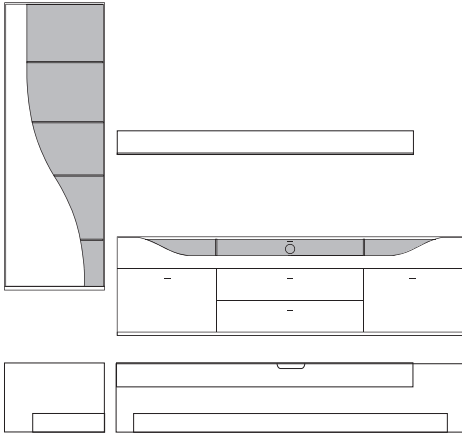

B:ca. 287 cm H:216 cm T:42,5 cm

**9890 Vorschlag bestehend aus:**

Vitrine, 1 Tür links angeschlagen mit geschwungenem Klarglaseinsatz, Rückwand hinter Glas in **Absetzung**, 5 Glasböden Unterteil, 2 hohe Schubkästen außen, 2 Schubkästen mittig, 1 Klappe mit Klarglaseinsatz, Rückwand hinter Glas in **Absetzung**, zwei Glasstütze, Kabelführung im Abdeckblatt und Kabeldurchlass mittig. Wandbord in Korpusausführung mit Klarglasboden

**9891 wie oben jedoch spiegelbildlich**

gegen Aufpreis:

- 701306** 6er Satz LED Mini-Strahler  
Beleuchtungssteuerung durch Funkfernbedienung
- 701313** 3er Satz LED Einbaustrahler Unterteil  
Beleuchtungssteuerung durch Funkfernbedienung
- 701328** LED Wandbordhinterleuchtung 180 cm  
Beleuchtungssteuerung durch Funkfernbedienung
- 0606** 4-Kanal Funkfernbedienung mit 2 Empfängern (bis zu 4 Empfänger möglich).  
Empfänger mit 6 Anschlüssen (bis zu 6 Beleuchtungen gleichzeitig schaltbar)

Front	Korpus	Absetzung
Lack	Lack	
Lack	Lack	Lack
Lack	Lack	Furnier

Ansicht

Bestell-Warenbeschreibung  
Nr.

B:ca. 287 cm H:216 cm T:42,5 cm

**9910 Vorschlag bestehend aus:**

Hängeschrank, 1 Tür links angeschlagen mit geschwungenem Klarglaseinsatz,  
Rückwand hinter Glas in **Absetzung**, 5 Glasböden  
Unterteil, 2 hohe Schubkästen außen, 2 Schubkästen mittig,  
1 Klappe mit Klarglaseinsatz, Rückwand hinter Glas in **Absetzung**,  
zwei Glasstütze, Kabelführung im Abdeckblatt  
und Kabeldurchlass mittig.  
Wandbord in Korpusausführung mit Klarglasboden

B:ca. 348 cm H:216 cm T:42,5 cm

**9900 Vorschlag bestehend aus:**

Vitrine, 1 Tür links angeschlagen mit geschwungenem Klarglaseinsatz,  
Rückwand hinter Glas in **Absetzung**, 5 Glasböden  
Unterteil, 2 hohe Schubkästen außen, 2 Schubkästen mittig,  
1 Klappe mit Klarglaseinsatz, Rückwand hinter Glas in **Absetzung**,  
zwei Glasstütze, Kabelführung im Abdeckblatt  
und Kabeldurchlass mittig.  
Hängeelement 1 Klappe mit Klarglaseinsatz,  
Rückwand hinter Glas in **Absetzung**, ein Glasboden