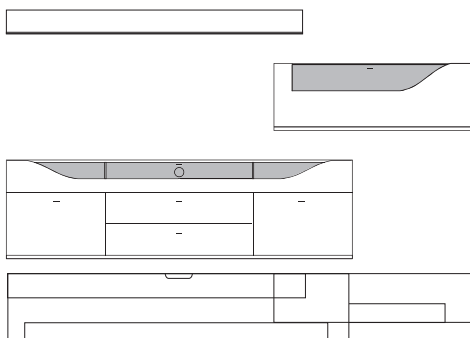

Front	Korpus	Absetzung
Lack	Lack	
Lack	Lack	Lack
Lack	Lack	Furnier

Ansicht

Bestell- Warenbeschreibung  
Nr.

B:ca. 280 cm H:ca. 157 cm T:42,5 cm

**9850 Vorschlag bestehend aus:**

Unterteil auf Chromfüßen mit 2 Schubkästen, 1 Klappe mit Klarglaseinsatz, Rückwand hinter Glas in **Absetzung**, eine Glasstütze, Kabelführung im Abdeckblatt und Kabeldurchlass mittig. Wandbord in Korpusausführung mit Klarglasboden Hängeelement 1 Klappe mit Klarglaseinsatz, Rückwand hinter Glas in **Absetzung**, ein Glasboden

B:ca. 280 cm H:ca. 200 cm T:42,5 cm

**9860 Vorschlag bestehend aus:**

Unterteil mit 2 hohen Schubkästen außen, 2 Schubkästen mittig, 1 Klappe mit Klarglaseinsatz, Rückwand hinter Glas in **Absetzung**, zwei Glasstütze, Kabelführung im Abdeckblatt und Kabeldurchlass mittig. Wandbord in Korpusausführung mit Klarglasboden Hängeelement 1 Klappe mit Klarglaseinsatz, Rückwand hinter Glas in **Absetzung**, ein Glasboden