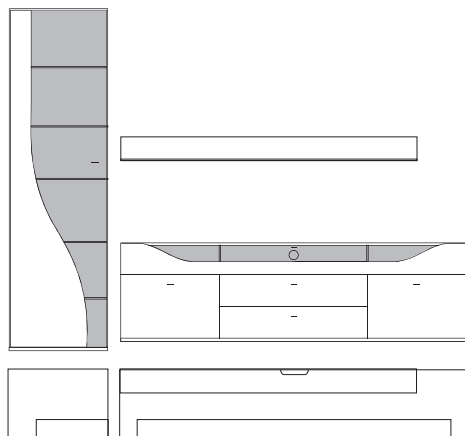

B:ca. 280 cm H:ca. 200 cm T:42,5 cm

**9860 Vorschlag bestehend aus:**

Unterteil mit 2 hohen Schubkästen außen, 2 Schubkästen mittig, 1 Klappe mit Klarglaseinsatz, Rückwand hinter Glas in **Absetzung**, zwei Glasstütze, Kabelführung im Abdeckblatt und Kabeldurchlass mittig. Wandbord in Korpusausführung mit Klarglasboden  
Hängeelement 1 Klappe mit Klarglaseinsatz, Rückwand hinter Glas in **Absetzung**, ein Glasboden

Front	Korpus	Absetzung
Lack	Lack	
Lack	Lack	Lack
Lack	Lack	Furnier

	= Front- Korpusausführung
	= Absetzung

Ansicht

Bestell- Warenbeschreibung  
Nr.

B:ca. 257 cm H:216 cm T:42,5 cm

**9870 Vorschlag bestehend aus:**

B:ca. 287 cm H:216 cm T:42,5 cm

**9890 Vorschlag bestehend aus:**

Vitrine, 1 Tür links angeschlagen mit geschwungenem Klarglaseinsatz, Rückwand hinter Glas in **Absetzung**, 5 Glasböden Unterteil, 2 hohe Schubkästen außen, 2 Schubkästen mittig, 1 Klappe mit Klarglaseinsatz, Rückwand hinter Glas in **Absetzung**, zwei Glasstütze, Kabelführung im Abdeckblatt und Kabeldurchlass mittig. Wandbord in Korpusausführung mit Klarglasboden