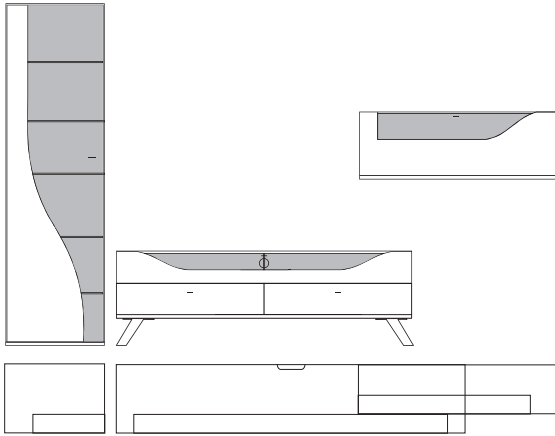

Front	Korpus	Absetzung
Lack	Lack	
Lack	Lack	Lack
Lack	Lack	Furnier

Ansicht

Bestell- Warenbeschreibung  
Nr.

B:ca. 348 cm H:216 cm T:42,5 cm

**9880 Vorschlag bestehend aus:**

Vitrine, 1 Tür links angeschlagen mit geschwungenem Klarglaseinsatz, Rückwand hinter Glas in **Absetzung**, 5 Glasböden Unterteil auf Chromfüßen, 2 hohe Schubkästen außen, 2 Schubkästen mittig, 1 Klappe mit Klarglaseinsatz, Rückwand hinter Glas in **Absetzung**, zwei Glasstütze, Kabelführung im Abdeckblatt und Kabeldurchlass mittig.  
Hängeelement 1 Klappe mit Klarglaseinsatz, Rückwand hinter Glas in **Absetzung**, ein Glasboden