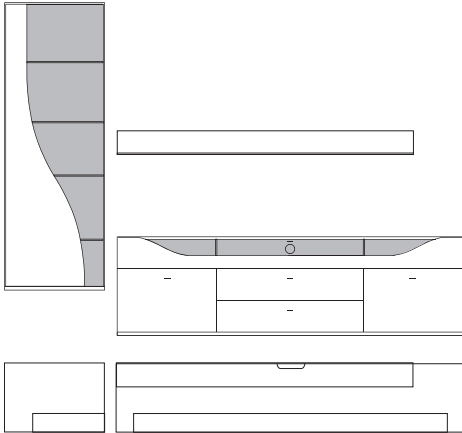

B:ca. 287 cm H:216 cm T:42,5 cm

**9890 Vorschlag bestehend aus:**

Vitrine, 1 Tür links angeschlagen mit geschwungenem Klarglaseinsatz, Rückwand hinter Glas in **Absetzung**, 5 Glasböden Unterteil, 2 hohe Schubkästen außen, 2 Schubkästen mittig, 1 Klappe mit Klarglaseinsatz, Rückwand hinter Glas in **Absetzung**, zwei Glasstütze, Kabelführung im Abdeckblatt und Kabeldurchlass mittig. Wandbord in Korpusausführung mit Klarglasboden

## Ansicht

Bestell-Warenbeschreibung  
Nr.

B:ca. 287 cm H:216 cm T:42,5 cm

**9910 Vorschlag bestehend aus:**

Hängeschrank, 1 Tür links angeschlagen mit geschwungenem Klarglaseinsatz,  
Rückwand hinter Glas in **Absetzung**, 5 Glasböden  
Unterteil, 2 hohe Schubkästen außen, 2 Schubkästen mittig,  
1 Klappe mit Klarglaseinsatz, Rückwand hinter Glas in **Absetzung**,  
zwei Glasstütze, Kabelführung im Abdeckblatt  
und Kabeldurchlass mittig.  
Wandbord in Korpusausführung mit Klarglasboden

## gegen Aufpreis:

**701305** 5er Satz LED Mini-Strahler

Beleuchtungssteuerung durch Funkfernbedienung

**701313** 3er Satz LED Einbaustrahler Unterteil

Beleuchtungssteuerung durch Funkfernbedienung

**701328** LED Wandbordhinterleuchtung 180 cm

B:ca. 348 cm H:216 cm T:42,5 cm

**9900 Vorschlag bestehend aus:**

Vitrine, 1 Tür links angeschlagen mit geschwungenem Klarglaseinsatz,  
Rückwand hinter Glas in **Absetzung**, 5 Glasböden  
Unterteil, 2 hohe Schubkästen außen, 2 Schubkästen mittig,  
1 Klappe mit Klarglaseinsatz, Rückwand hinter Glas in **Absetzung**,  
zwei Glasstütze, Kabelführung im Abdeckblatt  
und Kabeldurchlass mittig.  
Hängeelement 1 Klappe mit Klarglaseinsatz,  
Rückwand hinter Glas in **Absetzung**, ein Glasboden