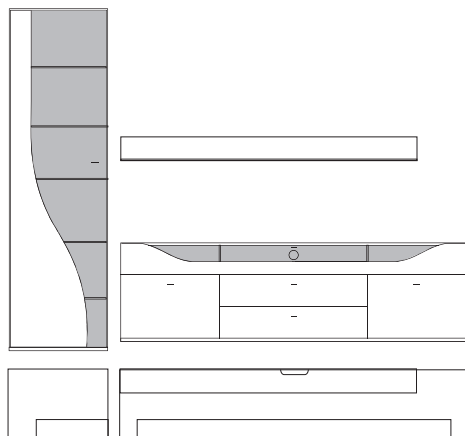

B:ca. 280 cm H:ca. 200 cm T:42,5 cm

**9860 Vorschlag bestehend aus:**

Unterteil mit 2 hohen Schubkästen außen, 2 Schubkästen mittig, 1 Klappe mit Klarglaseinsatz, Rückwand hinter Glas in **Absetzung**, zwei Glasstütze, Kabelführung im Abdeckblatt und Kabeldurchlass mittig. Wandbord in Korpusausführung mit Klarglasboden Hängeelement 1 Klappe mit Klarglaseinsatz, Rückwand hinter Glas in **Absetzung**, ein Glasboden

Front	Korpus	Absetzung
Lack	Lack	
Lack	Lack	Lack
Lack	Lack	Furnier

	= Front- Korpusausführung
	= Absetzung

Ansicht

Bestell- Warenbeschreibung  
Nr.

B:ca. 257 cm H:216 cm T:42,5 cm

**9870 Vorschlag bestehend aus:**

B:ca. 287 cm H:216 cm T:42,5 cm

**9890 Vorschlag bestehend aus:**

Vitrine, 1 Tür links angeschlagen mit geschwungenem Klarglaseinsatz, Rückwand hinter Glas in **Absetzung**, 5 Glasböden  
Unterteil, 2 hohe Schubkästen außen, 2 Schubkästen mittig,  
1 Klappe mit Klarglaseinsatz, Rückwand hinter Glas in **Absetzung**, zwei Glasstütze, Kabelführung im Abdeckblatt und Kabeldurchlass mittig.  
Wandbord in Korpusausführung mit Klarglasboden