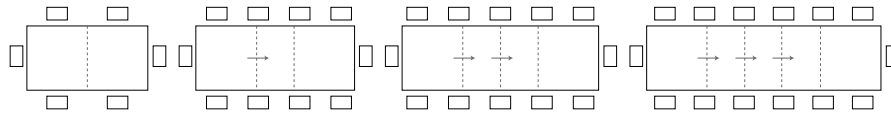

## BOLD CB4795-R 160

MAßE	B	160 (210) (260) (310)	T	90	H	76 (69)	
MERKMALE		1 pc		KG	90,0	MC	0,30
BESCHREIBUNG	AUSZIEHTISCH - TISCHBEINE IMMER AN DEN AUßENKANTEN - 3 AUSZIEHPLATTEN IM INNEREN DES TISCHRAHMENS ENTHALTEN						