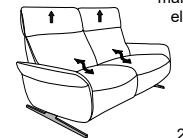

# Typenplan 4151

Unter der Modell-Nummer 4150 mit Cumuly-Funktion erhältlich

In zwei Sitzhöhen erhältlich:  
44 und 46 cm  
Die angegebenen Maße beziehen sich auf  
die Sitzhöhe mit 44 cm.

## Sofas fester Sitz (wahlweise mit oder ohne höhenverstellbarer Kopfstützen)

3-Sitzer  
(2er Sitzteilung)  
12  
B/T/H: 204/87/95

2 1/2-Sitzer  
11  
B/T/H: 167/87/95

2-Sitzer  
10  
B/T/H: 147/87/95

## Sofas mit Wall-Free-Funktion

manuell oder  
elektrisch  
3-Sitzer  
(2er Sitzteilung)  
82  
B/T/H: 204/87/95

manuell oder  
elektrisch  
2 1/2-Sitzer  
81  
B/T/H: 167/87/95

manuell oder  
elektrisch  
2-Sitzer  
80  
B/T/H: 147/87/95