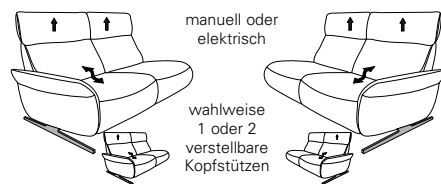

# Typenplan 4150

die Wallfree-Funktion ist manuell oder elektrisch verstellbar erhältlich!

## Abschlusselemente mit Cumuly-Comfort-Funktion

**87** **88**  
3-Sitzer  
B/T/H: 187/87/95

**85** **86**  
2 1/2-Sitzer  
B/T/H: 150/87/95

**21** **22**  
3-Sitzer  
B/T/H: 187/87/95

**19** **20**  
3-Sitzer  
B/T/H: 150/87/95