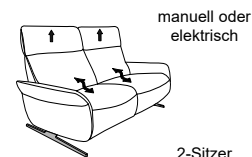

# Typenplan 4151

Unter der Modell-Nummer 4150 mit Cumuly-Funktion erhältlich

In zwei Sitzhöhen erhältlich:  
44 und 46 cm  
Die angegebenen Maße beziehen sich auf  
die Sitzhöhe mit 44 cm.

## Sofas fester Sitz (wahlweise mit oder ohne höhenverstellbarer Kopfstützen)

3-Sitzer  
(2er Sitzteilung)  
12  
B/T/H: 204/87/95

2 1/2-Sitzer  
11  
B/T/H: 167/87/95

2-Sitzer  
10  
B/T/H: 147/87/95

## Sofas mit Wall-Free-Funktion

manuell oder  
elektrisch  
3-Sitzer  
(2er Sitzteilung)  
82  
B/T/H: 204/87/95

manuell oder  
elektrisch  
2 1/2-Sitzer  
81  
B/T/H: 167/87/95

manuell oder  
elektrisch  
2-Sitzer  
80  
B/T/H: 147/87/95