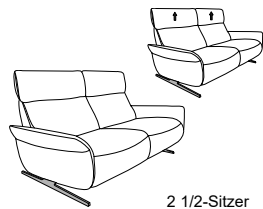

**CUMULY** *comfort.*

- mit Cumuly-Beschlag = 4150  
- mit Wallfree-Beschlag = 4151

**4151**

höhenverstellbare Kopfstütze

Variante 81  
mit Wall-Free-Funktion

Passender Easy Swing 7150

# Typenplan 4151

Unter der Modell-Nummer 4150 mit Cumuly-Funktion erhältlich

In zwei Sitzhöhen erhältlich:  
44 und 46 cm  
Die angegebenen Maße beziehen sich auf  
die Sitzhöhe mit 44 cm.

## Sofas fester Sitz (wahlweise mit oder ohne höhenverstellbarer Kopfstützen)

3-Sitzer  
(2er Sitzteilung)  
12  
B/T/H: 204/87/95

2 1/2-Sitzer  
11  
B/T/H: 167/87/95

2-Sitzer  
10  
B/T/H: 147/87/95

## Sofas mit Wall-Free-Funktion

manuell oder  
elektrisch  
3-Sitzer  
(2er Sitzteilung)  
82  
B/T/H: 204/87/95

manuell oder  
elektrisch  
2 1/2-Sitzer  
81  
B/T/H: 167/87/95

manuell oder  
elektrisch  
2-Sitzer  
80  
B/T/H: 147/87/95