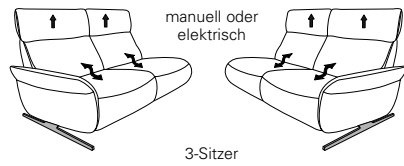

Typenplan 4150

die Wallfree-Funktion ist manuell oder elektrisch verstellbar erhältlich!

Abschlusselemente mit Cumuly-Comfort-Funktion

87 **88**
3-Sitzer
B/T/H: 187/87/95