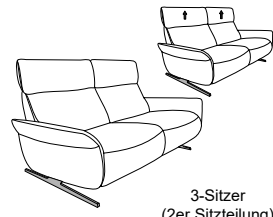

Sofas fester Sitz (wahlweise mit oder ohne höhenverstellbarer Kopfstützen)

3-Sitzer
(2er Sitzteilung)
12
B/T/H: 204/87/95