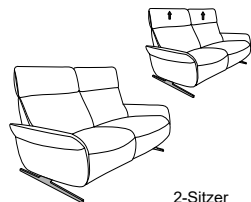

**CUMULY** *comfort.*

- mit Cumuly-Beschlag = 4150  
- mit Wallfree-Beschlag = 4151

**4151**

höhenverstellbare Kopfstütze

Variante 81  
mit Wall-Free-Funktion

Passender Easy Swing 7150

# Typenplan 4151

Unter der Modell-Nummer 4150 mit Cumuly-Funktion erhältlich

In zwei Sitzhöhen erhältlich:  
44 und 46 cm  
Die angegebenen Maße beziehen sich auf  
die Sitzhöhe mit 44 cm.

## Sofas fester Sitz (wahlweise mit oder ohne höhenverstellbarer Kopfstützen)

3-Sitzer  
(2er Sitzteilung)  
12  
B/T/H: 204/87/95

2 1/2-Sitzer  
11  
B/T/H: 167/87/95

2-Sitzer  
10  
B/T/H: 147/87/95

## Sofas mit Wall-Free-Funktion

manuell oder  
elektrisch  
3-Sitzer  
(2er Sitzteilung)  
82  
B/T/H: 204/87/95

manuell oder  
elektrisch  
2 1/2-Sitzer  
81  
B/T/H: 167/87/95

manuell oder  
elektrisch  
2-Sitzer  
80  
B/T/H: 147/87/95