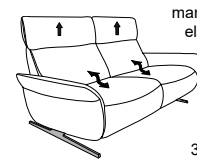

# Typenplan 4151

Unter der Modell-Nummer 4150 mit Cumuly-Funktion erhältlich

In zwei Sitzhöhen erhältlich:  
44 und 46 cm  
Die angegebenen Maße beziehen sich auf  
die Sitzhöhe mit 44 cm.

## Sofas fester Sitz (wahlweise mit oder ohne höhenverstellbarer Kopfstützen)

3-Sitzer  
(2er Sitzteilung)  
12  
B/T/H: 204/87/95

2 1/2-Sitzer  
11  
B/T/H: 167/87/95

2-Sitzer  
10  
B/T/H: 147/87/95

## Sofas mit Wall-Free-Funktion

manuell oder  
elektrisch  
3-Sitzer  
(2er Sitzteilung)  
82  
B/T/H: 204/87/95

manuell oder  
elektrisch  
2 1/2-Sitzer  
81  
B/T/H: 167/87/95

manuell oder  
elektrisch  
2-Sitzer  
80  
B/T/H: 147/87/95