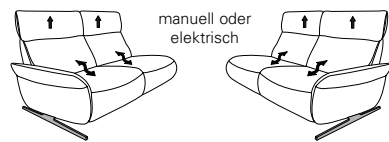

# Typenplan 4150

die Wallfree-Funktion ist manuell oder elektrisch verstellbar erhältlich!

## Abschlusselemente mit Cumuly-Comfort-Funktion

**87** **88**  
3-Sitzer  
B/T/H: 187/87/95

**85** **86**  
2 1/2-Sitzer  
B/T/H: 150/87/95

**21** **22**  
3-Sitzer  
B/T/H: 187/87/95

**19** **20**  
3-Sitzer  
B/T/H: 150/87/95