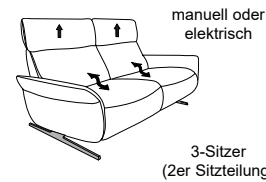

# Typenplan 4151

Unter der Modell-Nummer 4150 mit Cumuly-Funktion erhältlich

In zwei Sitzhöhen erhältlich:  
44 und 46 cm  
Die angegebenen Maße beziehen sich auf  
die Sitzhöhe mit 44 cm.

## Sofas fester Sitz (wahlweise mit oder ohne höhenverstellbarer Kopfstützen)

3-Sitzer  
(2er Sitzteilung)  
12  
B/T/H: 204/87/95

2 1/2-Sitzer  
11  
B/T/H: 167/87/95

2-Sitzer  
10  
B/T/H: 147/87/95

## Sofas mit Wall-Free-Funktion

manuell oder  
elektrisch  
3-Sitzer  
(2er Sitzteilung)  
82  
B/T/H: 204/87/95

manuell oder  
elektrisch  
2 1/2-Sitzer  
81  
B/T/H: 167/87/95

manuell oder  
elektrisch  
2-Sitzer  
80  
B/T/H: 147/87/95