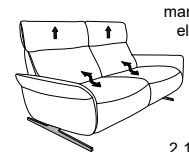

# Typenplan 4151

Unter der Modell-Nummer 4150 mit Cumuly-Funktion erhältlich

In zwei Sitzhöhen erhältlich:  
44 und 46 cm  
Die angegebenen Maße beziehen sich auf  
die Sitzhöhe mit 44 cm.

## Sofas fester Sitz (wahlweise mit oder ohne höhenverstellbarer Kopfstützen)

3-Sitzer  
(2er Sitzteilung)  
12  
B/T/H: 204/87/95

2 1/2-Sitzer  
11  
B/T/H: 167/87/95

2-Sitzer  
10  
B/T/H: 147/87/95

## Sofas mit Wall-Free-Funktion

manuell oder  
elektrisch  
3-Sitzer  
(2er Sitzteilung)  
82  
B/T/H: 204/87/95

manuell oder  
elektrisch  
2 1/2-Sitzer  
81  
B/T/H: 167/87/95

manuell oder  
elektrisch  
2-Sitzer  
80  
B/T/H: 147/87/95