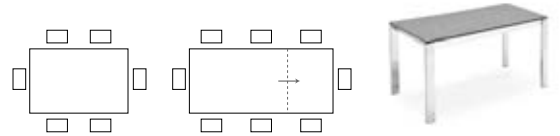

TISCHE MIT UND OHNE FUNKTION

BARON CB4010-R 130

MAßE   **B** 130 (190) | **T** 85 | **H** 75 (67) |
MERKMALE   **1 pc** | **KG** 77,3 | **MC** 0,31 |
BESCHREIBUNG   AUSZIEHTISCH - TISCHBEINE IMMER AN DER AUßENKANTE - AM TISCHRAHMEN MONTIERTE AUSZIEHPLATTE, MIT GLEITENDEM ÖFFNUNGSMECHANISMUS - BEINDETAILS AUF DER PRÄSENTATIONSSSEITE "BARON-FAMILIE"

BEINE/TISCHRAHMEN			PLATTE UND AUSZIEHPLATTE		
Met.	☐ 8A-P15 / ☐ P15	SCHWARZ MATT / SCHWARZ MATT	foliert	☐ P1CW	MATERA
	☐ 8A-P16 / ☐ P16	GRAU MATT / GRAU MATT		☐ P1DW	VESUVIO
	☐ 8A-P94 / ☐ P94	SCHNEEWEISS MATT / SCHNEEWEISS MATT		☐ P1EW	SASSI
	☐ 8A-P95 / ☐ P95	METALL SATINIERT / METALL SATINIERT		☐ P11E	VULCANO
	☐ 8A-P176 / ☐ P176	TAUBENGRAU MATT / TAUBENGRAU MATT		☐ P13E	TON
			☐ P18W	BETONGRAU	
			☐ P50W	BRONZE OXID	
			lam.	☐ P810	ZEMENT
			Ker. (G)	☐ P321	BLEIGRAU
				☐ P1C	ZEMENT
				☐ P5C	SALZWEISS
				☐ P6C	SCHWARZ OXID
				☐ P25C	TERRA DI POMPEI
			Ker. (G)	☐ P17C	MARMOR ALPI WEISS
				☒ P33C	NOIR DÉSIR
Met.	☐ 8B-P15 / ☐ P15	SCHWARZ MATT / SCHWARZ MATT	foliert	☐ P1CW	MATERA
	☐ 8B-P16 / ☐ P16	GRAU MATT / GRAU MATT		☐ P1DW	VESUVIO
	☐ 8B-P94 / ☐ P94	SCHNEEWEISS MATT / SCHNEEWEISS MATT		☐ P1EW	SASSI
	☐ 8B-P95 / ☐ P95	METALL SATINIERT / METALL SATINIERT		☐ P11E	VULCANO
	☐ 8B-P176 / ☐ P176	TAUBENGRAU MATT / TAUBENGRAU MATT		☐ P13E	TON
			☐ P18W	BETONGRAU	
			☐ P50W	BRONZE OXID	
			lam.	☐ P810	ZEMENT
			Ker. (G)	☐ P321	BLEIGRAU
				☐ P1C	ZEMENT
				☐ P5C	SALZWEISS
				☐ P6C	SCHWARZ OXID
				☐ P25C	TERRA DI POMPEI
			Ker. (G)	☐ P17C	MARMOR ALPI WEISS
				☒ P33C	NOIR DÉSIR
Met.	☐ 8A-P77 / ☐ P74	VERCHROMT / GLÄNZENDES ALUMINIUM	foliert	☐ P1CW	MATERA
				☐ P1DW	VESUVIO
				☐ P1EW	SASSI
				☐ P11E	VULCANO
				☐ P13E	TON
			☐ P18W	BETONGRAU	
			☐ P50W	BRONZE OXID	
			lam.	☐ P810	ZEMENT
			Ker. (G)	☐ P321	BLEIGRAU
				☐ P1C	ZEMENT
				☐ P5C	SALZWEISS
				☐ P6C	SCHWARZ OXID
				☐ P25C	TERRA DI POMPEI
			Ker. (G)	☐ P17C	MARMOR ALPI WEISS
				☒ P33C	NOIR DÉSIR