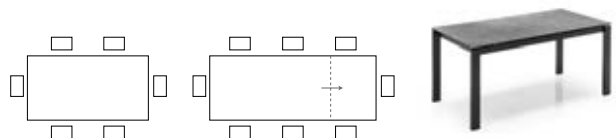

TISCHE MIT UND OHNE FUNKTION

BARON CB4010-R 160

MAßE	B 160 (220)	T 85	H 75 (67)
MERKMALE	1 pc	KG 88,2	MC 0,37
BESCHREIBUNG	AUSZIEHTISCH - TISCHBEINE IMMER AN DER AUßENKANTE - AM TISCHRAHMEN MONTIERTE AUSZIEHPLATTE, MIT GLEITENDEM ÖFFNUNGSMCHANISMUS - BEINDETAILS AUF DER PRÄSENTATIONSSSEITE "BARON-FAMILIE"		

BEINE/TISCHRAHMEN			PLATTE UND AUSZIEHPLATTE		
Met.	☐ 8A-P15 / ☐ P15	SCHWARZ MATT / SCHWARZ MATT	foliert	☐ P1CW	MATERA
	☐ 8A-P16 / ☐ P16	GRAU MATT / GRAU MATT		☐ P1DW	VESUVIO
	☐ 8A-P94 / ☐ P94	SCHNEEWEISS MATT / SCHNEEWEISS MATT		☐ P1EW	SASSI
	☐ 8A-P95 / ☐ P95	METALL SATINIERT / METALL SATINIERT		☐ P11E	VULCANO
				☐ P13E	TON
				☐ P810	ZEMENT
				☐ P321	BLEIGRAU
				☐ P1C	ZEMENT
				☐ P5C	SALZWEISS
				☐ P6C	SCHWARZ OXID
				☐ P17C	MARMOR ALPI WEISS
				☐ P25C	TERRA DI POMPEI
		☒ P33C	NOIR DÉSIR		
Met.	☐ 8B-P15 / ☐ P15	SCHWARZ MATT / SCHWARZ MATT	foliert	☐ P1CW	MATERA
	☐ 8B-P16 / ☐ P16	GRAU MATT / GRAU MATT		☐ P1DW	VESUVIO
	☐ 8B-P94 / ☐ P94	SCHNEEWEISS MATT / SCHNEEWEISS MATT		☐ P1EW	SASSI
	☐ 8B-P95 / ☐ P95	METALL SATINIERT / METALL SATINIERT		☐ P11E	VULCANO
				☐ P13E	TON
				☐ P810	ZEMENT
				☐ P321	BLEIGRAU
				☐ P1C	ZEMENT
				☐ P5C	SALZWEISS
				☐ P6C	SCHWARZ OXID
				☐ P17C	MARMOR ALPI WEISS
				☐ P25C	TERRA DI POMPEI
		☒ P33C	NOIR DÉSIR		
Met.	☐ 8A-P77 / ☐ P74	VERCHROMT / GLÄNZENDES ALUMINIUM	foliert	☐ P1CW	MATERA
				☐ P1DW	VESUVIO
				☐ P1EW	SASSI
				☐ P11E	VULCANO
				☐ P13E	TON
				☐ P810	ZEMENT
				☐ P321	BLEIGRAU
				☐ P1C	ZEMENT
				☐ P5C	SALZWEISS
				☐ P6C	SCHWARZ OXID
				☐ P17C	MARMOR ALPI WEISS
				☐ P25C	TERRA DI POMPEI
		☒ P33C	NOIR DÉSIR