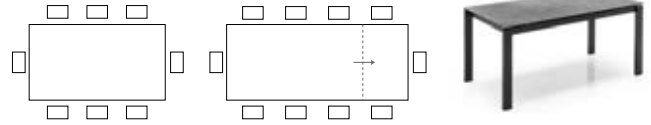

TISCHE MIT UND OHNE FUNKTION

BARON CB4010-R 180

MAßE	B 180 (240)	T 100	H 75 (67)
MERKMALE	1 pc	KG 104,9	MC 0,43
BESCHREIBUNG	AUSZIEHTISCH - TISCHBEINE IMMER AN DER AUßENKANTE - AM TISCHRAHMEN MONTIERTE AUSZIEHPLATTE, MIT GLEITENDEM ÖFFNUNGSMECHANISMUS - BEINDETAILS AUF DER PRÄSENTATIONSSSEITE "BARON-FAMILIE"		

BEINE/TISCHRAHMEN		PLATTE UND AUSZIEHPLATTE	
Met.	☐ 8B-P15 / ☐ P15 SCHWARZ MATT / SCHWARZ MATT ☐ 8B-P16 / ☐ P16 GRAU MATT / GRAU MATT ☐ 8B-P94 / ☐ P94 SCHNEEWEISS MATT / SCHNEEWEISS MATT	Ker. (G)	☐ P321 BLEIGRAU ☐ P1C ZEMENT ☐ P5C SALZWEISS ☐ P6C SCHWARZ OXID ☒ P33C NOIR DÉSIR