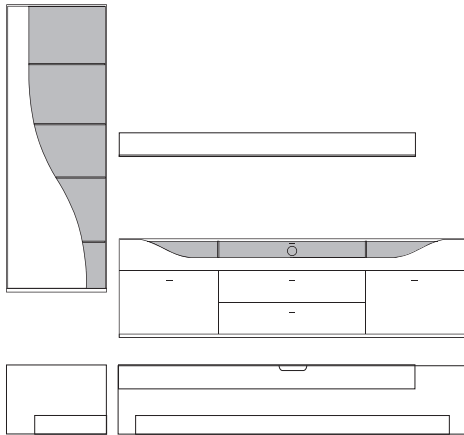

B:ca. 287 cm H:216 cm T:42,5 cm

**9890 Vorschlag bestehend aus:**

Vitrine, 1 Tür links angeschlagen mit geschwungenem Klarglaseinsatz, Rückwand hinter Glas in **Absetzung**, 5 Glasböden Unterteil, 2 hohe Schubkästen außen, 2 Schubkästen mittig, 1 Klappe mit Klarglaseinsatz, Rückwand hinter Glas in **Absetzung**, zwei Glasstütze, Kabelführung im Abdeckblatt und Kabeldurchlass mittig. Wandbord in Korpusausführung mit Klarglasboden

**9891 wie oben jedoch spiegelbildlich**

gegen Aufpreis:

- 701306** 6er Satz LED Mini-Strahler  
Beleuchtungssteuerung durch Funkfernbedienung
- 701313** 3er Satz LED Einbaustrahler Unterteil  
Beleuchtungssteuerung durch Funkfernbedienung
- 701328** LED Wandbordhinterleuchtung 180 cm  
Beleuchtungssteuerung durch Funkfernbedienung
- 0606** 4-Kanal Funkfernbedienung mit 2 Empfängern (bis zu 4 Empfänger möglich).  
Empfänger mit 6 Anschlüssen (bis zu 6 Beleuchtungen gleichzeitig schaltbar)

Front	Korpus	Absetzung
Lack	Lack	
Lack	Lack	Lack
Lack	Lack	Furnier

Ansicht

Bestell-Warenbeschreibung  
Nr.

B:ca. 287 cm H:216 cm T:42,5 cm

9910 Vorschlag bestehend aus:

Hängeschrank, 1 Tür links angeschlagen mit geschwungenem Klarglaseinsatz,  
Rückwand hinter Glas in **Absetzung**, 5 Glasböden  
Unterteil, 2 hohe Schubkästen außen, 2 Schubkästen mittig,  
1 Klappe mit Klarglaseinsatz, Rückwand hinter Glas in **Absetzung**,  
zwei Glasstütze, Kabelführung im Abdeckblatt  
und Kabeldurchlass mittig.  
Wandbord in Korpusausführung mit Klarglasboden

B:ca. 348 cm H:216 cm T:42,5 cm

9900 Vorschlag bestehend aus:

Vitrine, 1 Tür links angeschlagen mit geschwungenem Klarglaseinsatz,  
Rückwand hinter Glas in **Absetzung**, 5 Glasböden  
Unterteil, 2 hohe Schubkästen außen, 2 Schubkästen mittig,  
1 Klappe mit Klarglaseinsatz, Rückwand hinter Glas in **Absetzung**,  
zwei Glasstütze, Kabelführung im Abdeckblatt  
und Kabeldurchlass mittig.  
Hängeelement 1 Klappe mit Klarglaseinsatz,  
Rückwand hinter Glas in **Absetzung**, ein Glasboden