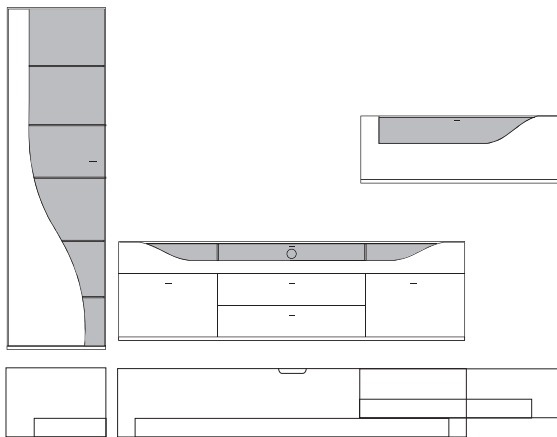

B:ca. 287 cm H:216 cm T:42,5 cm

**9890 Vorschlag bestehend aus:**

Vitrine, 1 Tür links angeschlagen mit geschwungenem Klarglaseinsatz, Rückwand hinter Glas in **Absetzung**, 5 Glasböden Unterteil, 2 hohe Schubkästen außen, 2 Schubkästen mittig, 1 Klappe mit Klarglaseinsatz, Rückwand hinter Glas in **Absetzung**, zwei Glasstütze, Kabelführung im Abdeckblatt und Kabeldurchlass mittig. Wandbord in Korpusausführung mit Klarglasboden

Front	Korpus	Absetzung
Lack	Lack	
Lack	Lack	Lack
Lack	Lack	Furnier

Ansicht

Bestell-Warenbeschreibung  
Nr.

B:ca. 287 cm H:216 cm T:42,5 cm

9910 Vorschlag bestehend aus:

Hängeschrank, 1 Tür links angeschlagen mit geschwungenem Klarglaseinsatz,  
Rückwand hinter Glas in **Absetzung**, 5 Glasböden  
Unterteil, 2 hohe Schubkästen außen, 2 Schubkästen mittig,  
1 Klappe mit Klarglaseinsatz, Rückwand hinter Glas in **Absetzung**,  
zwei Glasstütze, Kabelführung im Abdeckblatt  
und Kabeldurchlass mittig.  
Wandbord in Korpusausführung mit Klarglasboden

B:ca. 348 cm H:216 cm T:42,5 cm

9900 Vorschlag bestehend aus:

Vitrine, 1 Tür links angeschlagen mit geschwungenem Klarglaseinsatz,  
Rückwand hinter Glas in **Absetzung**, 5 Glasböden  
Unterteil, 2 hohe Schubkästen außen, 2 Schubkästen mittig,  
1 Klappe mit Klarglaseinsatz, Rückwand hinter Glas in **Absetzung**,  
zwei Glasstütze, Kabelführung im Abdeckblatt  
und Kabeldurchlass mittig.  
Hängeelement 1 Klappe mit Klarglaseinsatz,  
Rückwand hinter Glas in **Absetzung**, ein Glasboden