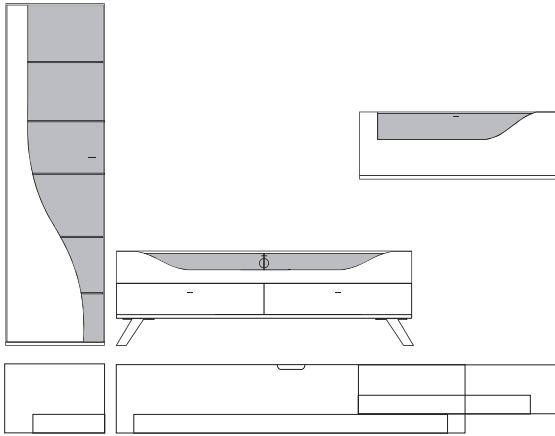

B:ca. 348 cm H:216 cm T:42,5 cm

9900 Vorschlag bestehend aus:

Vitrine, 1 Tür links angeschlagen mit geschwungenem Klarglaseinsatz,  
Rückwand hinter Glas in **Absetzung**, 5 Glasböden  
Unterteil, 2 hohe Schubkästen außen, 2 Schubkästen mittig,  
1 Klappe mit Klarglaseinsatz, Rückwand hinter Glas in **Absetzung**,  
zwei Glasstütze, Kabelführung im Abdeckblatt  
und Kabeldurchlass mittig.  
Hängeelement 1 Klappe mit Klarglaseinsatz,  
Rückwand hinter Glas in **Absetzung**, ein Glasboden

9901 Vorschlag wie oben jedoch spiegelbildlich

gegen Aufpreis:

- 701306 6er Satz LED Mini-Strahler  
Beleuchtungssteuerung durch Funkfernbedienung
- 701313 3er Satz LED Einbaustrahler Unterteil  
Beleuchtungssteuerung durch Funkfernbedienung
- 701311 1er Satz LED Einbaustrahler Hängeelement  
Beleuchtungssteuerung durch Funkfernbedienung
- 0606 4-Kanal Funkfernbedienung mit 2 Empfängern (bis zu 4 Empfänger möglich).  
Empfänger mit 6 Anschlüssen (bis zu 6 Beleuchtungen gleichzeitig schaltbar)

Front	Korpus	Absetzung
Lack	Lack	
Lack	Lack	Lack
Lack	Lack	Furnier

Ansicht

Bestell- Warenbeschreibung  
Nr.

B:ca. 348 cm H:216 cm T:42,5 cm

**9880 Vorschlag bestehend aus:**

Vitrine, 1 Tür links angeschlagen mit geschwungenem Klarglaseinsatz, Rückwand hinter Glas in **Absetzung**, 5 Glasböden  
Unterteil auf Chromfüßen, 2 hohe Schubkästen außen, 2 Schubkästen mittig, 1 Klappe mit Klarglaseinsatz, Rückwand hinter Glas in **Absetzung**, zwei Glasstütze, Kabelführung im Abdeckblatt und Kabeldurchlass mittig.  
Hängeelement 1 Klappe mit Klarglaseinsatz, Rückwand hinter Glas in **Absetzung**, ein Glasboden