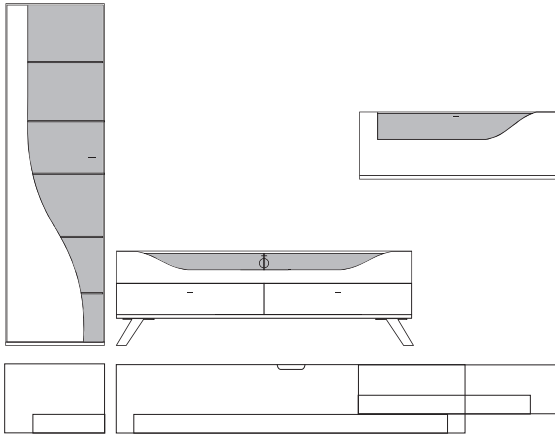

B:ca. 348 cm H:216 cm T:42,5 cm

9900 Vorschlag bestehend aus:

Vitrine, 1 Tür links angeschlagen mit geschwungenem Klarglaseinsatz,
Rückwand hinter Glas in **Absetzung**, 5 Glasböden
Unterteil, 2 hohe Schubkästen außen, 2 Schubkästen mittig,
1 Klappe mit Klarglaseinsatz, Rückwand hinter Glas in **Absetzung**,
zwei Glasstütze, Kabelführung im Abdeckblatt
und Kabeldurchlass mittig.
Hängeelement 1 Klappe mit Klarglaseinsatz,
Rückwand hinter Glas in **Absetzung**, ein Glasboden

9901 Vorschlag wie oben jedoch spiegelbildlich

gegen Aufpreis:

701306 6er Satz LED Mini-Strahler

Beleuchtungssteuerung durch Funkfernbedienung

701313 3er Satz LED Einbaustrahler Unterteil

Beleuchtungssteuerung durch Funkfernbedienung

701311 1er Satz LED Einbaustrahler Hängeelement

Beleuchtungssteuerung durch Funkfernbedienung

06064-Kanal Funkfernbedienung mit 2 Empfängern (bis zu 4 Empfänger möglich).
Empfänger mit 6 Anschlüssen (bis zu 6 Beleuchtungen gleichzeitig schaltbar)

Front	Korpus	Absetzung
Lack	Lack	
Lack	Lack	Lack
Lack	Lack	Furnier

Ansicht

Bestell- Warenbeschreibung
Nr.

B:ca. 348 cm H:216 cm T:42,5 cm

9880 Vorschlag bestehend aus:

Vitrine, 1 Tür links angeschlagen mit geschwungenem Klarglaseinsatz, Rückwand hinter Glas in **Absetzung**, 5 Glasböden Unterteil auf Chromfüßen, 2 hohe Schubkästen außen, 2 Schubkästen mittig, 1 Klappe mit Klarglaseinsatz, Rückwand hinter Glas in **Absetzung**, zwei Glasstütze, Kabelführung im Abdeckblatt und Kabeldurchlass mittig.
Hängeelement 1 Klappe mit Klarglaseinsatz, Rückwand hinter Glas in **Absetzung**, ein Glasboden