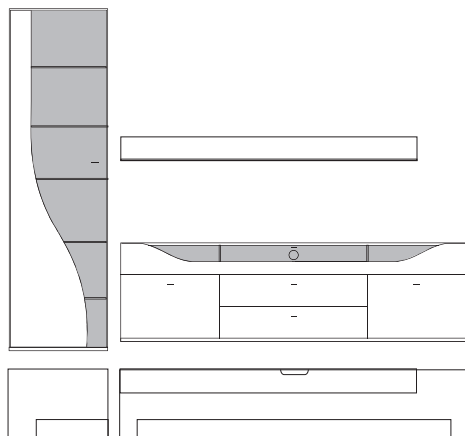

Front	Korpus	Absetzung
Lack	Lack	
Lack	Lack	Lack
Lack	Lack	Furnier

	= Front- Korpusausführung
	= Absetzung

Ansicht

Bestell- Warenbeschreibung
Nr.

B:ca. 257 cm H:216 cm T:42,5 cm

9870 Vorschlag bestehend aus:

B:ca. 287 cm H:216 cm T:42,5 cm

9890 Vorschlag bestehend aus:

Vitrine, 1 Tür links angeschlagen mit geschwungenem Klarglaseinsatz, Rückwand hinter Glas in **Absetzung**, 5 Glasböden Unterteil, 2 hohe Schubkästen außen, 2 Schubkästen mittig, 1 Klappe mit Klarglaseinsatz, Rückwand hinter Glas in **Absetzung**, zwei Glasstütze, Kabelführung im Abdeckblatt und Kabeldurchlass mittig. Wandbord in Korpusausführung mit Klarglasboden