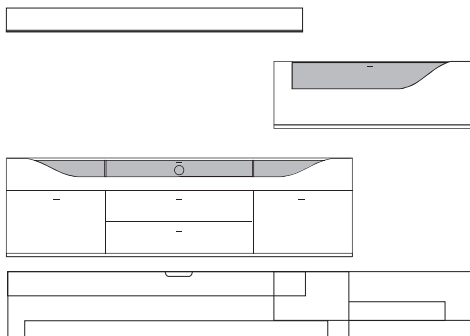

Front	Korpus	Absetzung
Lack	Lack	
Lack	Lack	Lack
Lack	Lack	Furnier

Ansicht

Bestell- Warenbeschreibung
Nr.

B:ca. 280 cm H:ca. 157 cm T:42,5 cm

9850 Vorschlag bestehend aus:

Unterteil auf Chromfüßen mit 2 Schubkästen, 1 Klappe mit Klarglaseinsatz, Rückwand hinter Glas in **Absetzung**, eine Glasstütze, Kabelführung im Abdeckblatt und Kabeldurchlass mittig. Wandbord in Korpusausführung mit Klarglasboden
Hängeelement 1 Klappe mit Klarglaseinsatz, Rückwand hinter Glas in **Absetzung**, ein Glasboden

9851 Vorschlag wie oben jedoch spiegelbildlich

gegen Aufpreis:

701312 2er Satz LED Einbaustrahler Unterteil
Beleuchtungssteuerung durch Funkfernbedienung

701311 1er Satz LED Einbaustrahler Hängeelement
Beleuchtungssteuerung durch Funkfernbedienung

B:ca. 280 cm H:ca. 200 cm T:42,5 cm

9860 Vorschlag bestehend aus:

Unterteil mit 2 hohen Schubkästen außen, 2 Schubkästen mittig, 1 Klappe mit Klarglaseinsatz, Rückwand hinter Glas in **Absetzung**, zwei Glasstütze, Kabelführung im Abdeckblatt und Kabeldurchlass mittig. Wandbord in Korpusausführung mit Klarglasboden
Hängeelement 1 Klappe mit Klarglaseinsatz, Rückwand hinter Glas in **Absetzung**, ein Glasboden