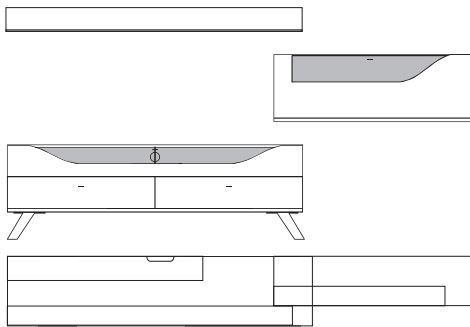

Front	Korpus	Absetzung
Lack	Lack	
Lack	Lack	Lack
Lack	Lack	Furnier

Ansicht

Bestell- Warenbeschreibung
Nr.

B:ca. 280 cm H:ca. 157 cm T:42,5 cm

9850 Vorschlag bestehend aus:

Unterteil auf Chromfüßen mit 2 Schubkästen, 1 Klappe mit Klarglaseinsatz, Rückwand hinter Glas in **Absetzung**, eine Glasstütze, Kabelführung im Abdeckblatt und Kabeldurchlass mittig. Wandbord in Korpusausführung mit Klarglasboden
Hängeelement 1 Klappe mit Klarglaseinsatz, Rückwand hinter Glas in **Absetzung**, ein Glasboden