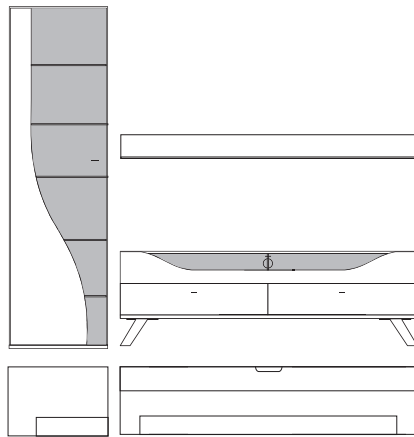

Front	Korpus	Absetzung
Lack	Lack	
Lack	Lack	Lack
Lack	Lack	Furnier

	= Front- Korpusausführung
	= Absetzung

Ansicht

Bestell- Warenbeschreibung
Nr.

B:ca. 257 cm H:216 cm T:42,5 cm

9870 Vorschlag bestehend aus: