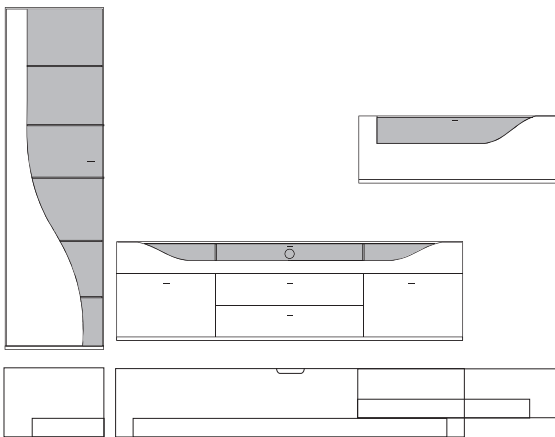

0606

4-Kanal Funkfernbedienung mit 2 Empfängern (bis zu 4 Empfänger möglich).
Empfänger mit 6 Anschlüssen (bis zu 6 Beleuchtungen gleichzeitig schaltbar)