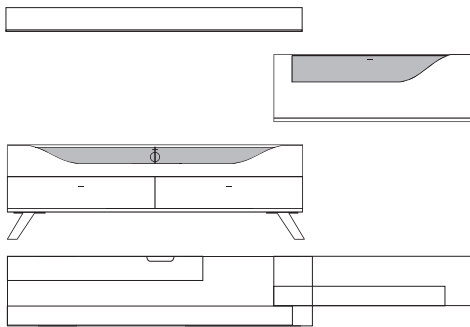

Front	Korpus	Absetzung
Lack	Lack	
Lack	Lack	Lack
Lack	Lack	Furnier

Ansicht

Bestell- Warenbeschreibung
Nr.

B:ca. 280 cm H:ca. 157 cm T:42,5 cm

9850 Vorschlag bestehend aus:

Unterteil auf Chromfüßen mit 2 Schubkästen, 1 Klappe mit Klarglaseinsatz, Rückwand hinter Glas in **Absetzung**, eine Glasstütze, Kabelführung im Abdeckblatt und Kabeldurchlass mittig. Wandbord in Korpusausführung mit Klarglasboden Hängeelement 1 Klappe mit Klarglaseinsatz, Rückwand hinter Glas in **Absetzung**, ein Glasboden