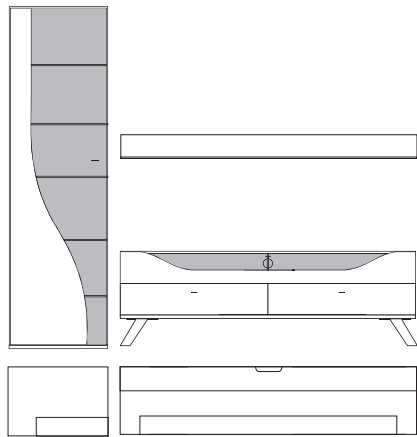

Front	Korpus	Absetzung
Lack	Lack	
Lack	Lack	Lack
Lack	Lack	Furnier

Ansicht

Bestell- Warenbeschreibung
Nr.

B:ca. 257 cm H:216 cm T:42,5 cm

9870 Vorschlag bestehend aus:

Vitrine, 1 Tür links angeschlagen mit geschwungenem Klarglaseinsatz, Rückwand hinter Glas in **Absetzung**, 5 Glasböden
Unterteil auf Chromfüßen, 2 Schubkästen, 1 Klappe mit Klarglaseinsatz, Rückwand hinter Glas in **Absetzung**, eine Glasstütze, Kabelführung im Abdeckblatt und Kabeldurchlass mittig.
Wandbord in Korpusausführung mit Klarglasboden