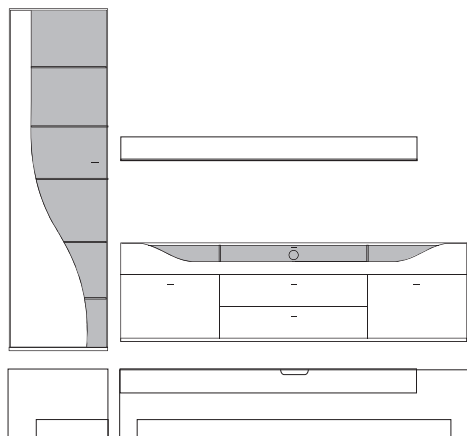

Front	Korpus	Absetzung
Lack	Lack	
Lack	Lack	Lack
Lack	Lack	Furnier

Ansicht

Bestell- Warenbeschreibung
Nr.

B:ca. 257 cm H:216 cm T:42,5 cm

9870 Vorschlag bestehend aus:

Vitrine, 1 Tür links angeschlagen mit geschwungenem Klarglaseinsatz, Rückwand hinter Glas in **Absetzung**, 5 Glasböden
Unterteil auf Chromfüßen, 2 Schubkästen, 1 Klappe mit Klarglaseinsatz, Rückwand hinter Glas in **Absetzung**, eine Glasstütze, Kabelführung im Abdeckblatt und Kabeldurchlass mittig.
Wandbord in Korpusausführung mit Klarglasboden

B:ca. 287 cm H:216 cm T:42,5 cm

9890 Vorschlag bestehend aus:

Vitrine, 1 Tür links angeschlagen mit geschwungenem Klarglaseinsatz, Rückwand hinter Glas in **Absetzung**, 5 Glasböden
Unterteil, 2 hohe Schubkästen außen, 2 Schubkästen mittig,
1 Klappe mit Klarglaseinsatz, Rückwand hinter Glas in **Absetzung**, zwei Glasstütze, Kabelführung im Abdeckblatt und Kabeldurchlass mittig.
Wandbord in Korpusausführung mit Klarglasboden