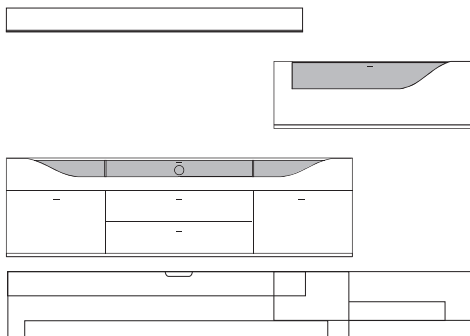

Front	Korpus	Absetzung
Lack	Lack	
Lack	Lack	Lack
Lack	Lack	Furnier

Ansicht

Bestell- Warenbeschreibung
Nr.

B:ca. 280 cm H:ca. 157 cm T:42,5 cm

9850 Vorschlag bestehend aus:

Unterteil auf Chromfüßen mit 2 Schubkästen, 1 Klappe mit Klarglaseinsatz, Rückwand hinter Glas in **Absetzung**, eine Glasstütze, Kabelführung im Abdeckblatt und Kabeldurchlass mittig. Wandbord in Korpusausführung mit Klarglasboden Hängeelement 1 Klappe mit Klarglaseinsatz, Rückwand hinter Glas in **Absetzung**, ein Glasboden

9851 Vorschlag wie oben jedoch spiegelbildlich

gegen Aufpreis:

701312 2er Satz LED Einbaustrahler Unterteil
Beleuchtungssteuerung durch Funkfernbedienung

701311 1er Satz LED Einbaustrahler Hängeelement
Beleuchtungssteuerung durch Funkfernbedienung

B:ca. 280 cm H:ca. 200 cm T:42,5 cm

9860 Vorschlag bestehend aus:

Unterteil mit 2 hohen Schubkästen außen, 2 Schubkästen mittig, 1 Klappe mit Klarglaseinsatz, Rückwand hinter Glas in **Absetzung**, zwei Glasstütze, Kabelführung im Abdeckblatt und Kabeldurchlass mittig. Wandbord in Korpusausführung mit Klarglasboden Hängeelement 1 Klappe mit Klarglaseinsatz, Rückwand hinter Glas in **Absetzung**, ein Glasboden