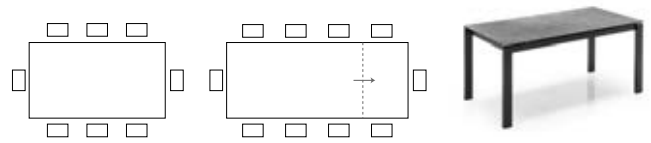

TISCHE MIT UND OHNE FUNKTION

BARON CB4010-R 180

MAßE	B 180 (240)	T 100	H 75 (67)
MERKMALE	1 pc	KG 104,9	MC 0,43
BESCHREIBUNG	AUSZIEHTISCH - TISCHBEINE IMMER AN DER AUßENKANTE - AM TISCHRAHMEN MONTIERTE AUSZIEHPLATTE, MIT GLEITENDEM ÖFFNUNGSMECHANISMUS - BEINDETAILS AUF DER PRÄSENTATIONSSSEITE "BARON-FAMILIE"		

BEINE/TISCHRAHMEN		PLATTE UND AUSZIEHPLATTE	
Met.	☐ 8B-P15 / ☐ P15 SCHWARZ MATT / SCHWARZ MATT ☐ 8B-P16 / ☐ P16 GRAU MATT / GRAU MATT ☐ 8B-P94 / ☐ P94 SCHNEEWEISS MATT / SCHNEEWEISS MATT	Ker. (G)	☐ P321 BLEIGRAU ☐ P1C ZEMENT ☐ P5C SALZWEISS ☐ P6C SCHWARZ OXID ☒ P33C NOIR DÉSIR