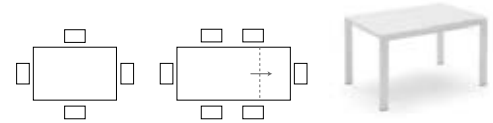

# TISCHE MIT UND OHNE FUNKTION

## BARON CB4010-R 110

MAßE	<b>B</b> 110 (155)	<b>T</b> 70	<b>H</b> 75 (67)
MERKMALE	1 pc	<b>KG</b> 56,2	<b>MC</b> 0,23
BESCHREIBUNG	AUSZIEHTISCH - TISCHBEINE IMMER AN DER AUßENKANTE - AM TISCHRAHMEN MONTIERTE AUSZIEHPLATTE, MIT GLEITENDEM ÖFFNUNGSMECHANISMUS - BEINDETAILS AUF DER PRÄSENTATIONSSSEITE "BARON-FAMILIE"		