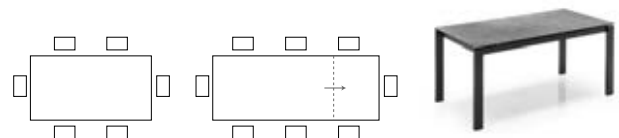

TISCHE MIT UND OHNE FUNKTION

BARON CB4010-R 160

MAßE	B 160 (220)	T 85	H 75 (67)
MERKMALE	1 pc	KG 88,2	MC 0,37
BESCHREIBUNG	AUSZIEHTISCH - TISCHBEINE IMMER AN DER AUßENKANTE - AM TISCHRAHMEN MONTIERTE AUSZIEHPLATTE, MIT GLEITENDEM ÖFFNUNGSMECHANISMUS - BEINDETAILS AUF DER PRÄSENTATIONSSSEITE "BARON-FAMILIE"		

BEINE/TISCHRAHMEN		PLATTE UND AUSZIEHPLATTE	
Met.	☐ 8A-P15 / ☐ P15	SCHWARZ MATT / SCHWARZ MATT	foliert ☐ P1CW MATERA
	☐ 8A-P16 / ☐ P16	GRAU MATT / GRAU MATT	☐ P1DW VESUVIO
	☐ 8A-P94 / ☐ P94	SCHNEEWEISS MATT / SCHNEEWEISS MATT	☐ P1EW SASSI
	☐ 8A-P95 / ☐ P95	METALL SATINIERT / METALL SATINIERT	☐ P11E VULCANO
			☐ P13E TON
			lam. ☐ P810 ZEMENT
			Ker. (G) ☐ P321 BLEIGRAU
			☐ P1C ZEMENT
			☐ P5C SALZWEISS
			☐ P6C SCHWARZ OXID
			☐ P17C MARMOR ALPI WEISS
			☐ P25C TERRA DI POMPEI
Met.	☐ 8B-P15 / ☐ P15	SCHWARZ MATT / SCHWARZ MATT	foliert ☐ P1CW MATERA
	☐ 8B-P16 / ☐ P16	GRAU MATT / GRAU MATT	☐ P1DW VESUVIO
	☐ 8B-P94 / ☐ P94	SCHNEEWEISS MATT / SCHNEEWEISS MATT	☐ P1EW SASSI
	☐ 8B-P95 / ☐ P95	METALL SATINIERT / METALL SATINIERT	☐ P11E VULCANO
			☐ P13E TON
			lam. ☐ P810 ZEMENT
			Ker. (G) ☐ P321 BLEIGRAU
			☐ P1C ZEMENT
			☐ P5C SALZWEISS
			☐ P6C SCHWARZ OXID
			☐ P17C MARMOR ALPI WEISS
			☐ P25C TERRA DI POMPEI
Met.	☐ 8A-P77 / ☐ P74	VERCHROMT / GLÄNZENDES ALUMINIUM	foliert ☐ P1CW MATERA
			☐ P1DW VESUVIO
			☐ P1EW SASSI
			☐ P11E VULCANO
			☐ P13E TON
			lam. ☐ P810 ZEMENT
			Ker. (G) ☐ P321 BLEIGRAU
			☐ P1C ZEMENT
			☐ P5C SALZWEISS
			☐ P6C SCHWARZ OXID
			☐ P17C MARMOR ALPI WEISS
			☐ P25C TERRA DI POMPEI
		☒ P33C NOIR DÉSIR