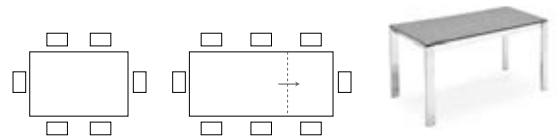

TISCHE MIT UND OHNE FUNKTION

BARON CB4010-R 130

MAßE   **B** 130 (190)   **T** 85   **H** 75 (67)
MERKMALE   **1 pc**   **KG** 77,3   **MC** 0,31
BESCHREIBUNG   AUSZIEHTISCH - TISCHBEINE IMMER AN DER AUßENKANTE - AM TISCHRAHMEN MONTIERTE AUSZIEHPLATTE, MIT GLEITENDEM ÖFFNUNGSMECHANISMUS - BEINDETAILS AUF DER PRÄSENTATIONSSSEITE "BARON-FAMILIE"

BEINE/TISCHRAHMEN			PLATTE UND AUSZIEHPLATTE		
Met.	☐ 8A-P15 / ☐ P15	SCHWARZ MATT / SCHWARZ MATT	foliert	☐ P1CW	MATERA
	☐ 8A-P16 / ☐ P16	GRAU MATT / GRAU MATT		☐ P1DW	VESUVIO
	☐ 8A-P94 / ☐ P94	SCHNEEWEISS MATT / SCHNEEWEISS MATT		☐ P1EW	SASSI
	☐ 8A-P95 / ☐ P95	METALL SATINIERT / METALL SATINIERT		☐ P11E	VULCANO
	☐ 8A-P176 / ☐ P176	TAUBENGRAU MATT / TAUBENGRAU MATT		☐ P13E	TON
			☐ P18W	BETONGRAU	
			☐ P50W	BRONZE OXID	
			☐ P810	ZEMENT	
			Ker. (G)	☐ P321	BLEIGRAU
				☐ P1C	ZEMENT
				☐ P5C	SALZWEISS
				☐ P6C	SCHWARZ OXID
				☐ P25C	TERRA DI POMPEI
			Ker. (G)	☐ P17C	MARMOR ALPI WEISS
				☒ P33C	NOIR DÉSIR
Met.	☐ 8B-P15 / ☐ P15	SCHWARZ MATT / SCHWARZ MATT	foliert	☐ P1CW	MATERA
	☐ 8B-P16 / ☐ P16	GRAU MATT / GRAU MATT		☐ P1DW	VESUVIO
	☐ 8B-P94 / ☐ P94	SCHNEEWEISS MATT / SCHNEEWEISS MATT		☐ P1EW	SASSI
	☐ 8B-P95 / ☐ P95	METALL SATINIERT / METALL SATINIERT		☐ P11E	VULCANO
	☐ 8B-P176 / ☐ P176	TAUBENGRAU MATT / TAUBENGRAU MATT		☐ P13E	TON
			☐ P18W	BETONGRAU	
			☐ P50W	BRONZE OXID	
			☐ P810	ZEMENT	
			Ker. (G)	☐ P321	BLEIGRAU
				☐ P1C	ZEMENT
				☐ P5C	SALZWEISS
				☐ P6C	SCHWARZ OXID
				☐ P25C	TERRA DI POMPEI
			Ker. (G)	☐ P17C	MARMOR ALPI WEISS
				☒ P33C	NOIR DÉSIR
Met.	☐ 8A-P77 / ☐ P74	VERCHROMT / GLÄNZENDES ALUMINIUM	foliert	☐ P1CW	MATERA
				☐ P1DW	VESUVIO
				☐ P1EW	SASSI
				☐ P11E	VULCANO
				☐ P13E	TON
			☐ P18W	BETONGRAU	
			☐ P50W	BRONZE OXID	
			☐ P810	ZEMENT	
			Ker. (G)	☐ P321	BLEIGRAU
				☐ P1C	ZEMENT
				☐ P5C	SALZWEISS
				☐ P6C	SCHWARZ OXID
				☐ P25C	TERRA DI POMPEI
			Ker. (G)	☐ P17C	MARMOR ALPI WEISS
				☒ P33C	NOIR DÉSIR