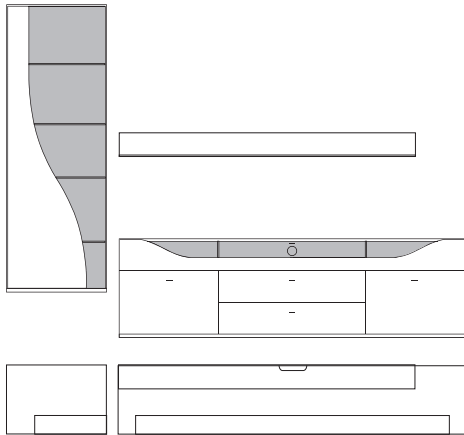

B:ca. 287 cm H:216 cm T:42,5 cm

9890 Vorschlag bestehend aus:

Vitrine, 1 Tür links angeschlagen mit geschwungenem Klarglaseinsatz, Rückwand hinter Glas in **Absetzung**, 5 Glasböden Unterteil, 2 hohe Schubkästen außen, 2 Schubkästen mittig, 1 Klappe mit Klarglaseinsatz, Rückwand hinter Glas in **Absetzung**, zwei Glasstütze, Kabelführung im Abdeckblatt und Kabeldurchlass mittig. Wandbord in Korpusausführung mit Klarglasboden

9891 wie oben jedoch spiegelbildlich

gegen Aufpreis:

- 701306** 6er Satz LED Mini-Strahler
Beleuchtungssteuerung durch Funkfernbedienung
- 701313** 3er Satz LED Einbaustrahler Unterteil
Beleuchtungssteuerung durch Funkfernbedienung
- 701328** LED Wandbordhinterleuchtung 180 cm
Beleuchtungssteuerung durch Funkfernbedienung
- 0606** 4-Kanal Funkfernbedienung mit 2 Empfängern (bis zu 4 Empfänger möglich).
Empfänger mit 6 Anschlüssen (bis zu 6 Beleuchtungen gleichzeitig schaltbar)

Front	Korpus	Absetzung
Lack	Lack	
Lack	Lack	Lack
Lack	Lack	Furnier

Ansicht

Bestell-Warenbeschreibung
Nr.

B:ca. 287 cm H:216 cm T:42,5 cm

9910 Vorschlag bestehend aus:

Hängeschrank, 1 Tür links angeschlagen mit geschwungenem Klarglaseinsatz,
Rückwand hinter Glas in **Absetzung**, 5 Glasböden
Unterteil, 2 hohe Schubkästen außen, 2 Schubkästen mittig,
1 Klappe mit Klarglaseinsatz, Rückwand hinter Glas in **Absetzung**,
zwei Glasstütze, Kabelführung im Abdeckblatt
und Kabeldurchlass mittig.
Wandbord in Korpusausführung mit Klarglasboden

B:ca. 348 cm H:216 cm T:42,5 cm

9900 Vorschlag bestehend aus:

Vitrine, 1 Tür links angeschlagen mit geschwungenem Klarglaseinsatz,
Rückwand hinter Glas in **Absetzung**, 5 Glasböden
Unterteil, 2 hohe Schubkästen außen, 2 Schubkästen mittig,
1 Klappe mit Klarglaseinsatz, Rückwand hinter Glas in **Absetzung**,
zwei Glasstütze, Kabelführung im Abdeckblatt
und Kabeldurchlass mittig.
Hängeelement 1 Klappe mit Klarglaseinsatz,
Rückwand hinter Glas in **Absetzung**, ein Glasboden