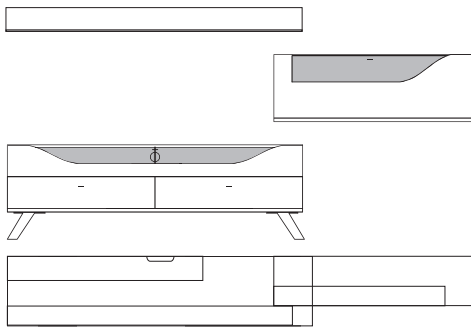

Front	Korpus	Absetzung
Lack	Lack	
Lack	Lack	Lack
Lack	Lack	Furnier

Ansicht

Bestell- Warenbeschreibung
Nr.

B:ca. 280 cm H:ca. 157 cm T:42,5 cm

9850 Vorschlag bestehend aus:

Unterteil auf Chromfüßen mit 2 Schubkästen, 1 Klappe mit Klarglaseinsatz, Rückwand hinter Glas in **Absetzung**, eine Glasstütze, Kabelführung im Abdeckblatt und Kabeldurchlass mittig. Wandbord in Korpusausführung mit Klarglasboden
Hängeelement 1 Klappe mit Klarglaseinsatz, Rückwand hinter Glas in **Absetzung**, ein Glasboden