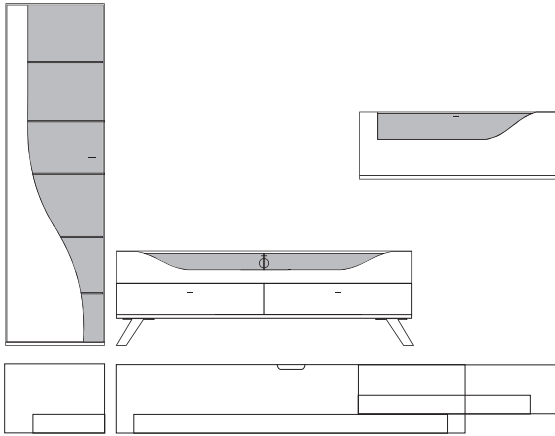

B:ca. 348 cm H:216 cm T:42,5 cm

9900 Vorschlag bestehend aus:

Vitrine, 1 Tür links angeschlagen mit geschwungenem Klarglaseinsatz,
Rückwand hinter Glas in **Absetzung**, 5 Glasböden
Unterteil, 2 hohe Schubkästen außen, 2 Schubkästen mittig,
1 Klappe mit Klarglaseinsatz, Rückwand hinter Glas in **Absetzung**,
zwei Glasstütze, Kabelführung im Abdeckblatt
und Kabeldurchlass mittig.
Hängeelement 1 Klappe mit Klarglaseinsatz,
Rückwand hinter Glas in **Absetzung**, ein Glasboden

9901 Vorschlag wie oben jedoch spiegelbildlich

gegen Aufpreis:

- 701306** 6er Satz LED Mini-Strahler
Beleuchtungssteuerung durch Funkfernbedienung
- 701313** 3er Satz LED Einbaustrahler Unterteil
Beleuchtungssteuerung durch Funkfernbedienung
- 701311** 1er Satz LED Einbaustrahler Hängeelement
Beleuchtungssteuerung durch Funkfernbedienung
- 0606** 4-Kanal Funkfernbedienung mit 2 Empfängern (bis zu 4 Empfänger möglich).
Empfänger mit 6 Anschlüssen (bis zu 6 Beleuchtungen gleichzeitig schaltbar)

Front	Korpus	Absetzung
Lack	Lack	
Lack	Lack	Lack
Lack	Lack	Furnier

Ansicht

Bestell- Warenbeschreibung
Nr.

B:ca. 348 cm H:216 cm T:42,5 cm

9880 Vorschlag bestehend aus:

Vitrine, 1 Tür links angeschlagen mit geschwungenem Klarglaseinsatz, Rückwand hinter Glas in **Absetzung**, 5 Glasböden Unterteil auf Chromfüßen, 2 hohe Schubkästen außen, 2 Schubkästen mittig, 1 Klappe mit Klarglaseinsatz, Rückwand hinter Glas in **Absetzung**, zwei Glasstütze, Kabelführung im Abdeckblatt und Kabeldurchlass mittig.
Hängeelement 1 Klappe mit Klarglaseinsatz, Rückwand hinter Glas in **Absetzung**, ein Glasboden