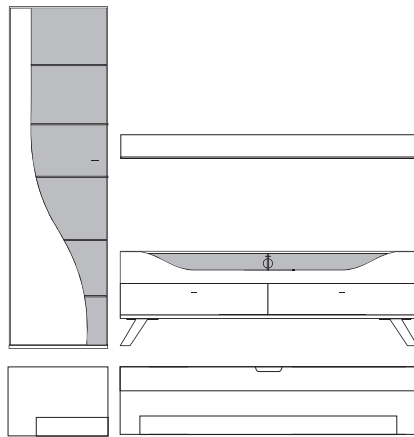

B:ca. 280 cm H:ca. 200 cm T:42,5 cm

9860 Vorschlag bestehend aus:

Unterteil mit 2 hohen Schubkästen außen, 2 Schubkästen mittig, 1 Klappe mit Klarglaseinsatz, Rückwand hinter Glas in **Absetzung**, zwei Glasstütze, Kabelführung im Abdeckblatt und Kabeldurchlass mittig. Wandbord in Korpusausführung mit Klarglasboden
Hängeelement 1 Klappe mit Klarglaseinsatz, Rückwand hinter Glas in **Absetzung**, ein Glasboden

Front	Korpus	Absetzung
Lack	Lack	
Lack	Lack	Lack
Lack	Lack	Furnier

Ansicht

Bestell- Warenbeschreibung
Nr.

B:ca. 257 cm H:216 cm T:42,5 cm

9870 Vorschlag bestehend aus:

Vitrine, 1 Tür links angeschlagen mit geschwungenem Klarglaseinsatz, Rückwand hinter Glas in **Absetzung**, 5 Glasböden Unterteil auf Chromfüßen, 2 Schubkästen, 1 Klappe mit Klarglaseinsatz, Rückwand hinter Glas in **Absetzung**, eine Glasstütze, Kabelführung im Abdeckblatt und Kabeldurchlass mittig. Wandbord in Korpusausführung mit Klarglasboden