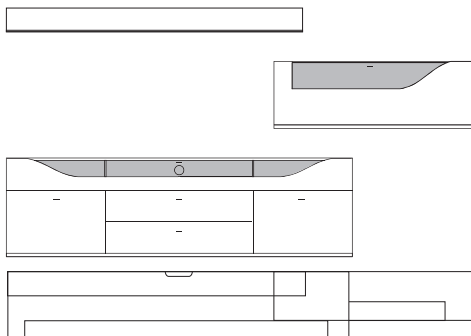

Front	Korpus	Absetzung
Lack	Lack	
Lack	Lack	Lack
Lack	Lack	Furnier

Ansicht

Bestell- Warenbeschreibung
Nr.

B:ca. 280 cm H:ca. 157 cm T:42,5 cm

9850 Vorschlag bestehend aus:

Unterteil auf Chromfüßen mit 2 Schubkästen, 1 Klappe mit Klarglaseinsatz, Rückwand hinter Glas in **Absetzung**, eine Glasstütze, Kabelführung im Abdeckblatt und Kabeldurchlass mittig. Wandbord in Korpusausführung mit Klarglasboden
Hängeelement 1 Klappe mit Klarglaseinsatz, Rückwand hinter Glas in **Absetzung**, ein Glasboden

B:ca. 280 cm H:ca. 200 cm T:42,5 cm

9860 Vorschlag bestehend aus:

Unterteil mit 2 hohen Schubkästen außen, 2 Schubkästen mittig, 1 Klappe mit Klarglaseinsatz, Rückwand hinter Glas in **Absetzung**, zwei Glasstütze, Kabelführung im Abdeckblatt und Kabeldurchlass mittig. Wandbord in Korpusausführung mit Klarglasboden
Hängeelement 1 Klappe mit Klarglaseinsatz, Rückwand hinter Glas in **Absetzung**, ein Glasboden