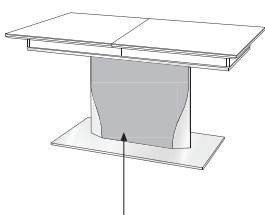

Frontansicht	Bestell-Nr. Maße / Beschreibung	Frontansicht	Bestell-Nr. Maße / Beschreibung

B:160 cm   H:77 cm   T:90 cm
7068 Esstisch 160 x 90 cm
geschweifte Säule in
Absetzung

B:95 cm   H:44,5 cm   T:75 cm
7099 Couchtisch mit Glasboden
Gestell in **Absetzung**

geschweiffter Teil der Säule
auch in Absetzung Lack
Schiefer möglich!

B:180 cm   H:77 cm   T:90 cm
7069 Esstisch 180 x 90 cm
geschweifte Säule in
Absetzung

Tisch, durch 2x 40 cm breite Einlegeplatten, verlängerbar