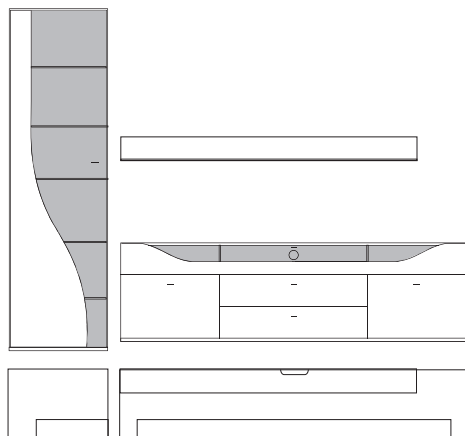

B:ca. 280 cm H:ca. 200 cm T:42,5 cm

9860 Vorschlag bestehend aus:

Unterteil mit 2 hohen Schubkästen außen, 2 Schubkästen mittig, 1 Klappe mit Klarglaseinsatz, Rückwand hinter Glas in **Absetzung**, zwei Glasstütze, Kabelführung im Abdeckblatt und Kabeldurchlass mittig. Wandbord in Korpusausführung mit Klarglasboden
Hängeelement 1 Klappe mit Klarglaseinsatz, Rückwand hinter Glas in **Absetzung**, ein Glasboden

Front	Korpus	Absetzung
Lack	Lack	
Lack	Lack	Lack
Lack	Lack	Furnier

Ansicht

Bestell- Warenbeschreibung
Nr.

B:ca. 257 cm H:216 cm T:42,5 cm

9870 Vorschlag bestehend aus:

Vitrine, 1 Tür links angeschlagen mit geschwungenem Klarglaseinsatz, Rückwand hinter Glas in **Absetzung**, 5 Glasböden Unterteil auf Chromfüßen, 2 Schubkästen, 1 Klappe mit Klarglaseinsatz, Rückwand hinter Glas in **Absetzung**, eine Glasstütze, Kabelführung im Abdeckblatt und Kabeldurchlass mittig. Wandbord in Korpusausführung mit Klarglasboden

B:ca. 287 cm H:216 cm T:42,5 cm

9890 Vorschlag bestehend aus:

Vitrine, 1 Tür links angeschlagen mit geschwungenem Klarglaseinsatz, Rückwand hinter Glas in **Absetzung**, 5 Glasböden Unterteil, 2 hohe Schubkästen außen, 2 Schubkästen mittig, 1 Klappe mit Klarglaseinsatz, Rückwand hinter Glas in **Absetzung**, zwei Glasstütze, Kabelführung im Abdeckblatt und Kabeldurchlass mittig. Wandbord in Korpusausführung mit Klarglasboden