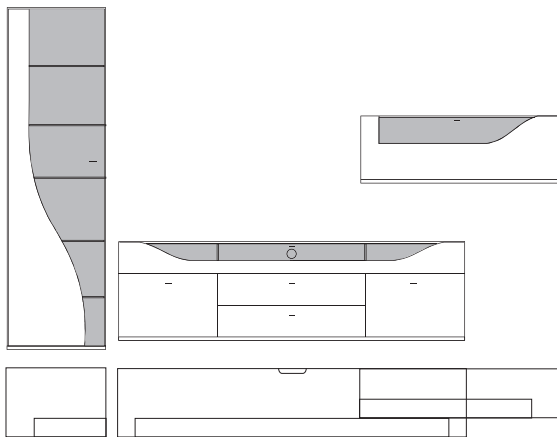

B:ca. 280 cm H:ca. 200 cm T:42,5 cm

9860 Vorschlag bestehend aus:

Unterteil mit 2 hohen Schubkästen außen, 2 Schubkästen mittig, 1 Klappe mit Klarglaseinsatz, Rückwand hinter Glas in **Absetzung**, zwei Glasstütze, Kabelführung im Abdeckblatt und Kabeldurchlass mittig. Wandbord in Korpusausführung mit Klarglasboden
Hängeelement 1 Klappe mit Klarglaseinsatz, Rückwand hinter Glas in **Absetzung**, ein Glasboden

B:ca. 287 cm H:216 cm T:42,5 cm

9890 Vorschlag bestehend aus:

Vitrine, 1 Tür links angeschlagen mit geschwungenem Klarglaseinsatz, Rückwand hinter Glas in **Absetzung**, 5 Glasböden Unterteil, 2 hohe Schubkästen außen, 2 Schubkästen mittig, 1 Klappe mit Klarglaseinsatz, Rückwand hinter Glas in **Absetzung**, zwei Glasstütze, Kabelführung im Abdeckblatt und Kabeldurchlass mittig. Wandbord in Korpusausführung mit Klarglasboden

Front	Korpus	Absetzung
Lack	Lack	
Lack	Lack	Lack
Lack	Lack	Furnier

Ansicht

Bestell-Warenbeschreibung
Nr.

B:ca. 287 cm H:216 cm T:42,5 cm

9910 Vorschlag bestehend aus:

Hängeschrank, 1 Tür links angeschlagen mit geschwungenem Klarglaseinsatz,
Rückwand hinter Glas in **Absetzung**, 5 Glasböden
Unterteil, 2 hohe Schubkästen außen, 2 Schubkästen mittig,
1 Klappe mit Klarglaseinsatz, Rückwand hinter Glas in **Absetzung**,
zwei Glasstütze, Kabelführung im Abdeckblatt
und Kabeldurchlass mittig.
Wandbord in Korpusausführung mit Klarglasboden

B:ca. 348 cm H:216 cm T:42,5 cm

9900 Vorschlag bestehend aus:

Vitrine, 1 Tür links angeschlagen mit geschwungenem Klarglaseinsatz,
Rückwand hinter Glas in **Absetzung**, 5 Glasböden
Unterteil, 2 hohe Schubkästen außen, 2 Schubkästen mittig,
1 Klappe mit Klarglaseinsatz, Rückwand hinter Glas in **Absetzung**,
zwei Glasstütze, Kabelführung im Abdeckblatt
und Kabeldurchlass mittig.
Hängeelement 1 Klappe mit Klarglaseinsatz,
Rückwand hinter Glas in **Absetzung**, ein Glasboden