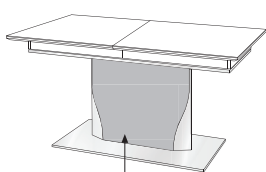

Frontansicht	Bestell-Nr. Maße / Beschreibung	Frontansicht	Bestell-Nr. Maße / Beschreibung

B:160 cm   H:77 cm   T:90 cm

7068 Esstisch 160 x 90 cm
geschweifte Säule in
Absetzung

geschweiffter Teil der Säule
auch in Absetzung Lack
Schiefer möglich!

B:180 cm   H:77 cm   T:90 cm

7069 Esstisch 180 x 90 cm
geschweifte Säule in
Absetzung