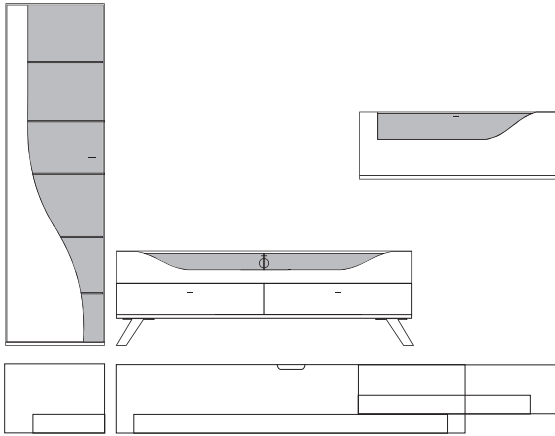

B:ca. 348 cm H:216 cm T:42,5 cm

9900 Vorschlag bestehend aus:

Vitrine, 1 Tür links angeschlagen mit geschwungenem Klarglaseinsatz,
Rückwand hinter Glas in **Absetzung**, 5 Glasböden
Unterteil, 2 hohe Schubkästen außen, 2 Schubkästen mittig,
1 Klappe mit Klarglaseinsatz, Rückwand hinter Glas in **Absetzung**,
zwei Glasstütze, Kabelführung im Abdeckblatt
und Kabeldurchlass mittig.
Hängeelement 1 Klappe mit Klarglaseinsatz,
Rückwand hinter Glas in **Absetzung**, ein Glasboden

701311 1er Satz LED Einbaustrahler Hängeelement

Beleuchtungssteuerung durch Funkfernbedienung

06064-Kanal Funkfernbedienung mit 2 Empfängern (bis zu 4 Empfänger möglich).
Empfänger mit 6 Anschlüssen (bis zu 6 Beleuchtungen gleichzeitig schaltbar)

Front	Korpus	Absetzung
Lack	Lack	
Lack	Lack	Lack
Lack	Lack	Furnier

Ansicht

Bestell- Warenbeschreibung
Nr.

B:ca. 348 cm H:216 cm T:42,5 cm

9880 Vorschlag bestehend aus:

Vitrine, 1 Tür links angeschlagen mit geschwungenem Klarglaseinsatz, Rückwand hinter Glas in **Absetzung**, 5 Glasböden Unterteil auf Chromfüßen, 2 hohe Schubkästen außen, 2 Schubkästen mittig, 1 Klappe mit Klarglaseinsatz, Rückwand hinter Glas in **Absetzung**, zwei Glasstütze, Kabelführung im Abdeckblatt und Kabeldurchlass mittig.
Hängeelement 1 Klappe mit Klarglaseinsatz, Rückwand hinter Glas in **Absetzung**, ein Glasboden