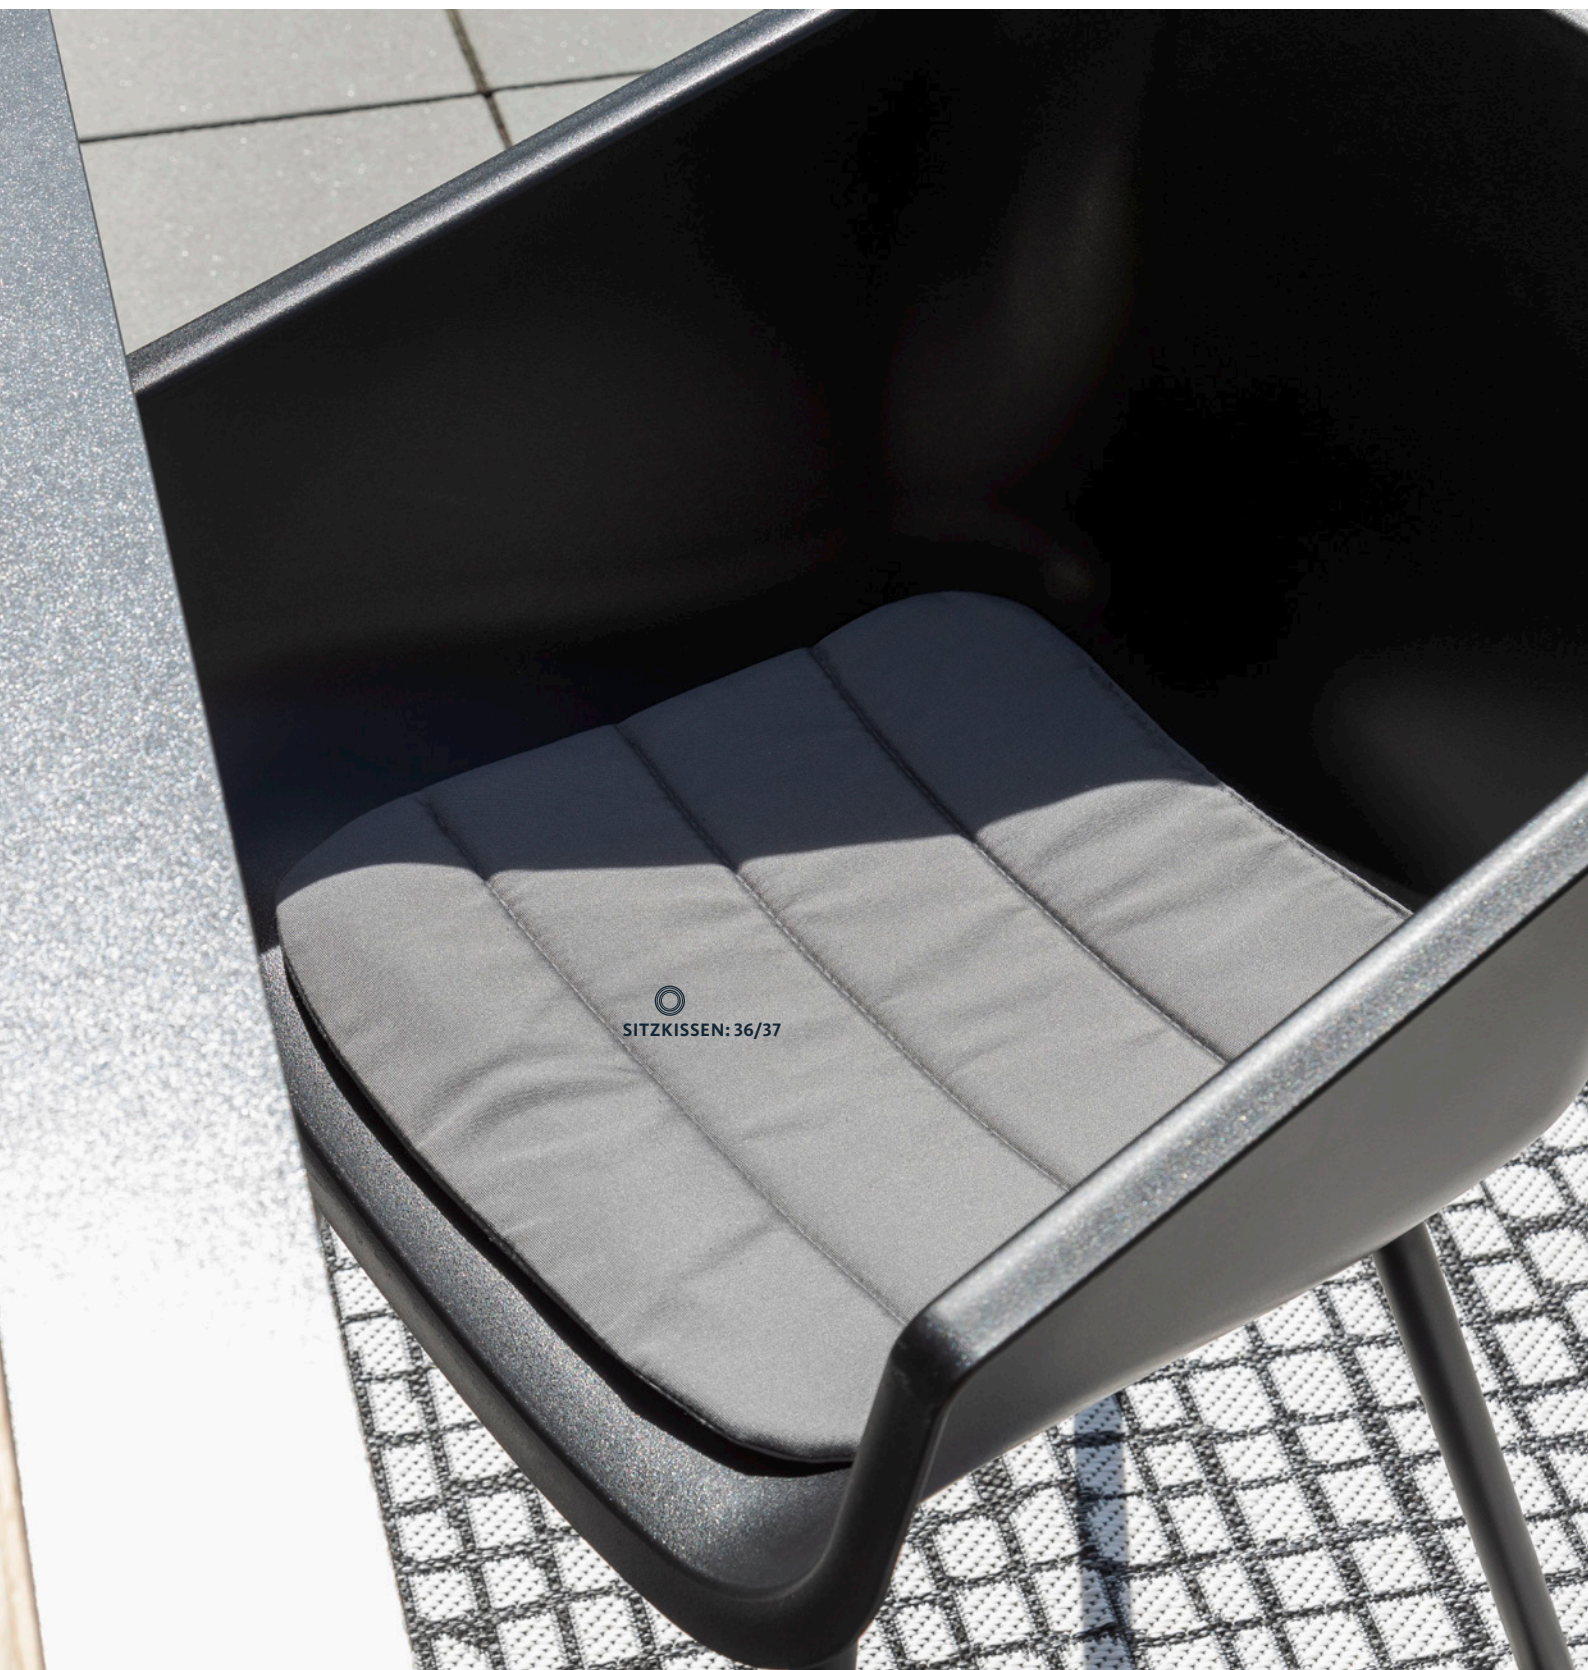

SITZKISSEN: 36/37

STUHL TEXEL ALUMINIUM

Wow, was für ein Hingucker – und obendrein auch noch bequem! Wer auf modernes Design ebenso viel Wert legt wie auf Gemütlichkeit, hat mit dem Stuhl TEXEL das perfekte Produkt gefunden. Schlanke Linien und moderne Kurven verleihen dem Stuhl seinen besonderen Charme. Doch auch der Komfort kommt dank der ergonomischen Kunststoff Sitzschale, die den Rücken optimal stützt, nicht zu kurz. Auch langes Putzen können Sie sich in Zukunft sparen: Das robuste Aluminiumgestell lässt sich schnell und unkompliziert reinigen. Der Stuhl TEXEL überzeugt nicht nur mit gutem Aussehen, sondern auch mit tollem Komfort. Also: Platz nehmen, zurücklehnen und genießen!

SITZSCHALE

Farben: White, Mustard, Olive, Black
Material: Kunststoff

GESTELL

Farbe: Black
Material: Aluminium

Passende Sitzkissen: 36/37

STUHL TEXEL EUKALYPTUS

In der TEXEL Produktreihe findet jeder sein ganz persönliches Lieblingsstück. Besonderen Charme haben auch die ergonomisch konzipierten Sitzschalen mit dem Eukalyptusgestell. Denn diese Kombination sieht nicht nur schick aus, sondern ist auch besonders robust – die Stühle müssen also nicht bei jedem Regenschauer abgedeckt werden, die Materialkombination aus Kunststoff und Eukalyptus hält rauem Wetter stand. Das im Stuhl eingebaute Drainagesystem vermeidet zudem, dass sich in der Sitzschale Wasser ansammelt. Wenn sich die Regenwolken verzogen haben, können Sie also ohne aufwendiges Trocknen bequem wieder Platz nehmen. Bei der großen Farbauswahl ist garantiert für jeden Geschmack etwas dabei.

TISCHPLATTE

Farben: Grey
Material: Glas-Keramik

GESTELL

Farbe: Black
Material: Aluminium

Stuhl TEXEL Aluminium

Produktinformationen

- 5 Jahre Garantie
- Ergonomisch konzipierter Sitz
- Pflegeleichte Kunststoffschale
- Löcher im Sitz für Regenablauf
- 100% recyclebar