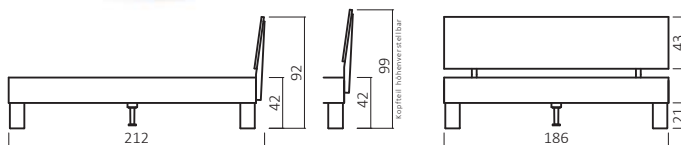

Bettkasten BK831 - optional

327/395.41-06-06
(Art. Nr. Abb. für 180X200 cm)

KOPFTEILE

333.KT (Kopfteilhöhe 48 cm nur bei 333.KT)

361.KT

380.KT

383.KT

385.KT