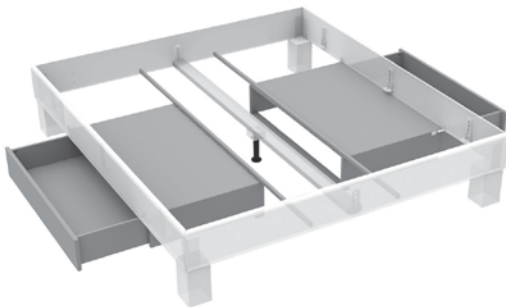

			
B/H/T (cm): 48/40/40	B/H/T (cm): 120/45/45	B/H/T (cm): 120/88/45	B/H/T (cm): 150;175/19/68
960.95	996.00	997.00	BK835
960.97 + 6 cm			BK836 für Komforthöhe + 6 cm

Art. Nr.	Beschreibung	BUCHE	WILDEICHE
Nachttische			
960.95	2 Schubladen		
960.97	Komforthöhe + 6 cm		
Kommode			
996.00	2 Schubladen		
997.00	4 Schubladen		
Bettkasten			
BK831	Eine Seite		
BK835-150	Bettkasten 150 cm		
BK835-175	Bettkasten 175 cm		
Rückenkissen			
R933	Set (2 Stück)		
R929	Durchgehend		

B/H/T (cm): 105/18/66

BK831

POLSTER

954.00

Stützfuß

Optional ab der Bettbreite 140 cm bietet ein zweiter Stützfuß zusätzliche Unterstützung.

003.25

2 Stück (Set)

Quertraverse

Der Einsatz von Quertraversen (mit je zwei Stützfüßen) ermöglicht bei hoher Belastbarkeit noch mehr Stabilität.

BK831

Eine Seite

Bettkasten

Mit eleganten auf Schienen geführten Bettkästen verleihen wir unseren Betten zusätzliche Funktionalität, so wird ungenutzter Freiraum zu Stauraum.

Bei Bettbreiten bis 140 cm – eine Schublade einsetzbar
Bei Bettbreiten ab 140 cm – zwei Schubladen einsetzbar

BUCHE

WILDEICHE

ZETA X

ZETA Y

ZETA

ETA X

ETA Y