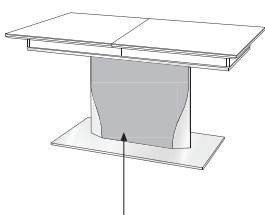

Frontansicht	Bestell-Nr. Maße / Beschreibung	Frontansicht	Bestell-Nr. Maße / Beschreibung

B:160 cm   H:77 cm   T:90 cm

7068 Esstisch 160 x 90 cm
geschweifte Säule in
Absetzung

B:95 cm   H:44,5 cm   T:75 cm

7099 Couchtisch mit Glasboden
Gestell in **Absetzung**

geschweiffter Teil der Säule
auch in Absetzung Lack
Schiefer möglich!

B:180 cm   H:77 cm   T:90 cm

7069 Esstisch 180 x 90 cm
geschweifte Säule in
Absetzung

Tisch, durch 2x 40 cm breite Einlegeplatten, verlängerbar