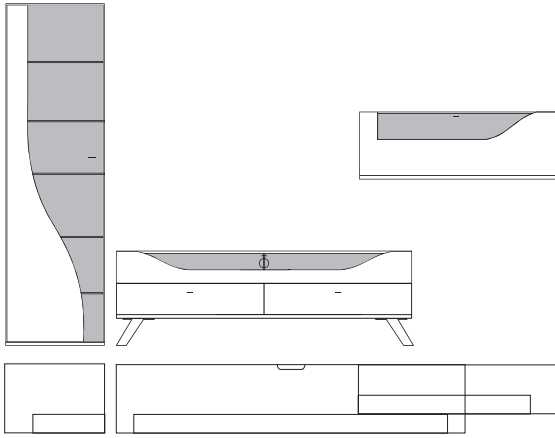

B:ca. 348 cm H:216 cm T:42,5 cm

9900 Vorschlag bestehend aus:

Vitrine, 1 Tür links angeschlagen mit geschwungenem Klarglaseinsatz,
Rückwand hinter Glas in **Absetzung**, 5 Glasböden
Unterteil, 2 hohe Schubkästen außen, 2 Schubkästen mittig,
1 Klappe mit Klarglaseinsatz, Rückwand hinter Glas in **Absetzung**,
zwei Glasstütze, Kabelführung im Abdeckblatt
und Kabeldurchlass mittig.
Hängeelement 1 Klappe mit Klarglaseinsatz,
Rückwand hinter Glas in **Absetzung**, ein Glasboden

701311 1er Satz LED Einbaustrahler Hängeelement

Beleuchtungssteuerung durch Funkfernbedienung

0606

4-Kanal Funkfernbedienung mit 2 Empfängern (bis zu 4 Empfänger möglich).
Empfänger mit 6 Anschlüssen (bis zu 6 Beleuchtungen gleichzeitig schaltbar)

Front	Korpus	Absetzung
Lack	Lack	
Lack	Lack	Lack
Lack	Lack	Furnier

Ansicht

Bestell- Warenbeschreibung
Nr.

B:ca. 348 cm H:216 cm T:42,5 cm

9880 Vorschlag bestehend aus:

Vitrine, 1 Tür links angeschlagen mit geschwungenem Klarglaseinsatz, Rückwand hinter Glas in **Absetzung**, 5 Glasböden Unterteil auf Chromfüßen, 2 hohe Schubkästen außen, 2 Schubkästen mittig, 1 Klappe mit Klarglaseinsatz, Rückwand hinter Glas in **Absetzung**, zwei Glasstütze, Kabelführung im Abdeckblatt und Kabeldurchlass mittig.
Hängeelement 1 Klappe mit Klarglaseinsatz, Rückwand hinter Glas in **Absetzung**, ein Glasboden