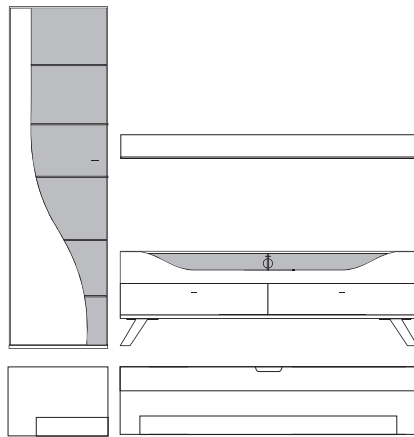

B:ca. 280 cm H:ca. 200 cm T:42,5 cm

9860 Vorschlag bestehend aus:

Unterteil mit 2 hohen Schubkästen außen, 2 Schubkästen mittig, 1 Klappe mit Klarglaseinsatz, Rückwand hinter Glas in **Absetzung**, zwei Glasstütze, Kabelführung im Abdeckblatt und Kabeldurchlass mittig. Wandbord in Korpusausführung mit Klarglasboden
Hängeelement 1 Klappe mit Klarglaseinsatz, Rückwand hinter Glas in **Absetzung**, ein Glasboden

Front	Korpus	Absetzung
Lack	Lack	
Lack	Lack	Lack
Lack	Lack	Furnier

Ansicht

Bestell- Warenbeschreibung
Nr.

B:ca. 257 cm H:216 cm T:42,5 cm

9870 Vorschlag bestehend aus:

Vitrine, 1 Tür links angeschlagen mit geschwungenem Klarglaseinsatz, Rückwand hinter Glas in **Absetzung**, 5 Glasböden
Unterteil auf Chromfüßen, 2 Schubkästen, 1 Klappe mit Klarglaseinsatz, Rückwand hinter Glas in **Absetzung**, eine Glasstütze, Kabelführung im Abdeckblatt und Kabeldurchlass mittig.
Wandbord in Korpusausführung mit Klarglasboden