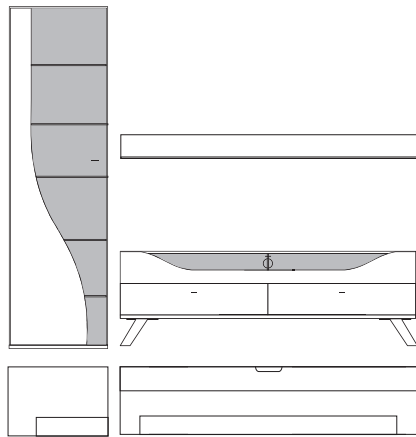

B:ca. 280 cm H:ca. 200 cm T:42,5 cm

9860 Vorschlag bestehend aus:

Unterteil mit 2 hohen Schubkästen außen, 2 Schubkästen mittig, 1 Klappe mit Klarglaseinsatz, Rückwand hinter Glas in **Absetzung**, zwei Glasstütze, Kabelführung im Abdeckblatt und Kabeldurchlass mittig. Wandbord in Korpusausführung mit Klarglasboden
Hängeelement 1 Klappe mit Klarglaseinsatz, Rückwand hinter Glas in **Absetzung**, ein Glasboden

Front	Korpus	Absetzung
Lack	Lack	
Lack	Lack	Lack
Lack	Lack	Furnier

	= Front- Korpusausführung
	= Absetzung

Ansicht

Bestell- Warenbeschreibung
Nr.

B:ca. 257 cm H:216 cm T:42,5 cm

9870 Vorschlag bestehend aus: