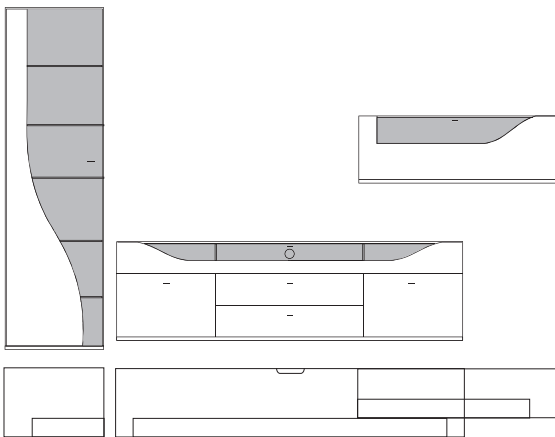

B:ca. 280 cm H:ca. 200 cm T:42,5 cm

9860 Vorschlag bestehend aus:

Unterteil mit 2 hohen Schubkästen außen, 2 Schubkästen mittig, 1 Klappe mit Klarglaseinsatz, Rückwand hinter Glas in **Absetzung**, zwei Glasstütze, Kabelführung im Abdeckblatt und Kabeldurchlass mittig. Wandbord in Korpusausführung mit Klarglasboden
Hängeelement 1 Klappe mit Klarglaseinsatz, Rückwand hinter Glas in **Absetzung**, ein Glasboden

Front	Korpus	Absetzung
Lack	Lack	
Lack	Lack	Lack
Lack	Lack	Furnier

Ansicht

Bestell-Warenbeschreibung
Nr.

B:ca. 287 cm H:216 cm T:42,5 cm

9910 Vorschlag bestehend aus:

Hängeschrank, 1 Tür links angeschlagen mit geschwungenem Klarglaseinsatz,
Rückwand hinter Glas in **Absetzung**, 5 Glasböden
Unterteil, 2 hohe Schubkästen außen, 2 Schubkästen mittig,
1 Klappe mit Klarglaseinsatz, Rückwand hinter Glas in **Absetzung**,
zwei Glasstütze, Kabelführung im Abdeckblatt
und Kabeldurchlass mittig.
Wandbord in Korpusausführung mit Klarglasboden

B:ca. 348 cm H:216 cm T:42,5 cm

9900 Vorschlag bestehend aus:

Vitrine, 1 Tür links angeschlagen mit geschwungenem Klarglaseinsatz,
Rückwand hinter Glas in **Absetzung**, 5 Glasböden
Unterteil, 2 hohe Schubkästen außen, 2 Schubkästen mittig,
1 Klappe mit Klarglaseinsatz, Rückwand hinter Glas in **Absetzung**,
zwei Glasstütze, Kabelführung im Abdeckblatt
und Kabeldurchlass mittig.
Hängeelement 1 Klappe mit Klarglaseinsatz,
Rückwand hinter Glas in **Absetzung**, ein Glasboden

9901 Vorschlag wie oben jedoch spiegelbildlich

gegen Aufpreis:

701306 6er Satz LED Mini-Strahler

Beleuchtungssteuerung durch Funkfernbedienung

701313 3er Satz LED Einbaustrahler Unterteil

Beleuchtungssteuerung durch Funkfernbedienung