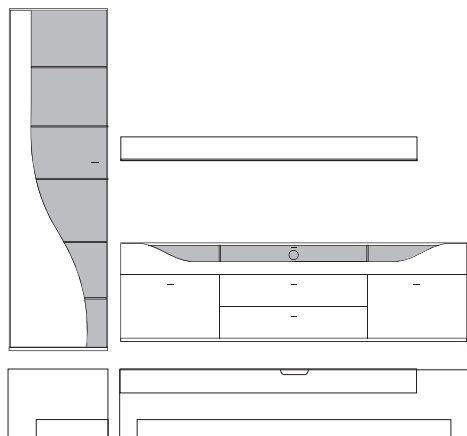

B:ca. 280 cm H:ca. 200 cm T:42,5 cm

9860 Vorschlag bestehend aus:

Unterteil mit 2 hohen Schubkästen außen, 2 Schubkästen mittig, 1 Klappe mit Klarglaseinsatz, Rückwand hinter Glas in **Absetzung**, zwei Glasstütze, Kabelführung im Abdeckblatt und Kabeldurchlass mittig. Wandbord in Korpusausführung mit Klarglasboden
Hängeelement 1 Klappe mit Klarglaseinsatz, Rückwand hinter Glas in **Absetzung**, ein Glasboden

Front	Korpus	Absetzung
Lack	Lack	
Lack	Lack	Lack
Lack	Lack	Furnier

	= Front- Korpusausführung
	= Absetzung

Ansicht

Bestell- Warenbeschreibung
Nr.

B:ca. 257 cm H:216 cm T:42,5 cm

9870 Vorschlag bestehend aus:

Vitrine, 1 Tür links angeschlagen mit geschwungenem Klarglaseinsatz, Rückwand hinter Glas in **Absetzung**, 5 Glasböden Unterteil auf Chromfüßen, 2 Schubkästen, 1 Klappe mit Klarglaseinsatz, Rückwand hinter Glas in **Absetzung**, eine Glasstütze, Kabelführung im Abdeckblatt und Kabeldurchlass mittig. Wandbord in Korpusausführung mit Klarglasboden

B:ca. 287 cm H:216 cm T:42,5 cm

9890 Vorschlag bestehend aus:

Vitrine, 1 Tür links angeschlagen mit geschwungenem Klarglaseinsatz, Rückwand hinter Glas in **Absetzung**, 5 Glasböden Unterteil, 2 hohe Schubkästen außen, 2 Schubkästen mittig, 1 Klappe mit Klarglaseinsatz, Rückwand hinter Glas in **Absetzung**, zwei Glasstütze, Kabelführung im Abdeckblatt und Kabeldurchlass mittig. Wandbord in Korpusausführung mit Klarglasboden