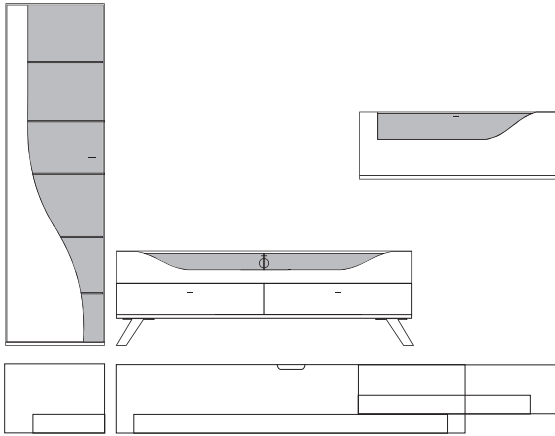

B:ca. 348 cm H:216 cm T:42,5 cm

9900 Vorschlag bestehend aus:

Vitrine, 1 Tür links angeschlagen mit geschwungenem Klarglaseinsatz,
Rückwand hinter Glas in **Absetzung**, 5 Glasböden
Unterteil, 2 hohe Schubkästen außen, 2 Schubkästen mittig,
1 Klappe mit Klarglaseinsatz, Rückwand hinter Glas in **Absetzung**,
zwei Glasstütze, Kabelführung im Abdeckblatt
und Kabeldurchlass mittig.
Hängeelement 1 Klappe mit Klarglaseinsatz,
Rückwand hinter Glas in **Absetzung**, ein Glasboden

9901 Vorschlag wie oben jedoch spiegelbildlich

gegen Aufpreis:

701306 6er Satz LED Mini-Strahler

Beleuchtungssteuerung durch Funkfernbedienung

701313 3er Satz LED Einbaustrahler Unterteil

Beleuchtungssteuerung durch Funkfernbedienung

701311 1er Satz LED Einbaustrahler Hängeelement

Beleuchtungssteuerung durch Funkfernbedienung

06064-Kanal Funkfernbedienung mit 2 Empfängern (bis zu 4 Empfänger möglich).
Empfänger mit 6 Anschlüssen (bis zu 6 Beleuchtungen gleichzeitig schaltbar)

Front	Korpus	Absetzung
Lack	Lack	
Lack	Lack	Lack
Lack	Lack	Furnier

Ansicht

Bestell- Warenbeschreibung
Nr.

B:ca. 348 cm H:216 cm T:42,5 cm

9880 Vorschlag bestehend aus:

Vitrine, 1 Tür links angeschlagen mit geschwungenem Klarglaseinsatz, Rückwand hinter Glas in **Absetzung**, 5 Glasböden
Unterteil auf Chromfüßen, 2 hohe Schubkästen außen, 2 Schubkästen mittig, 1 Klappe mit Klarglaseinsatz, Rückwand hinter Glas in **Absetzung**, zwei Glasstütze, Kabelführung im Abdeckblatt und Kabeldurchlass mittig.
Hängeelement 1 Klappe mit Klarglaseinsatz, Rückwand hinter Glas in **Absetzung**, ein Glasboden