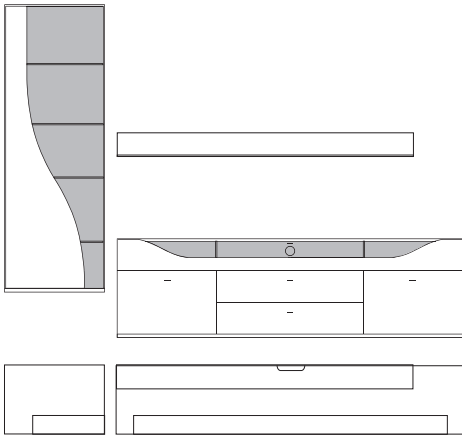

B:ca. 287 cm H:216 cm T:42,5 cm

9890 Vorschlag bestehend aus:

Vitrine, 1 Tür links angeschlagen mit geschwungenem Klarglaseinsatz, Rückwand hinter Glas in **Absetzung**, 5 Glasböden Unterteil, 2 hohe Schubkästen außen, 2 Schubkästen mittig, 1 Klappe mit Klarglaseinsatz, Rückwand hinter Glas in **Absetzung**, zwei Glasstütze, Kabelführung im Abdeckblatt und Kabeldurchlass mittig. Wandbord in Korpusausführung mit Klarglasboden

Front	Korpus	Absetzung
Lack	Lack	
Lack	Lack	Lack
Lack	Lack	Furnier

Ansicht

Bestell-Warenbeschreibung
Nr.

B:ca. 287 cm H:216 cm T:42,5 cm

9910 Vorschlag bestehend aus:

Hängeschrank, 1 Tür links angeschlagen mit geschwungenem Klarglaseinsatz,
Rückwand hinter Glas in **Absetzung**, 5 Glasböden
Unterteil, 2 hohe Schubkästen außen, 2 Schubkästen mittig,
1 Klappe mit Klarglaseinsatz, Rückwand hinter Glas in **Absetzung**,
zwei Glasstütze, Kabelführung im Abdeckblatt
und Kabeldurchlass mittig.
Wandbord in Korpusausführung mit Klarglasboden

9911 wie oben jedoch spiegelbildlich

gegen Aufpreis:

701305 5er Satz LED Mini-Strahler

Beleuchtungssteuerung durch Funkfernbedienung

701313 3er Satz LED Einbaustrahler Unterteil

Beleuchtungssteuerung durch Funkfernbedienung

B:ca. 348 cm H:216 cm T:42,5 cm

9900 Vorschlag bestehend aus:

Vitrine, 1 Tür links angeschlagen mit geschwungenem Klarglaseinsatz,
Rückwand hinter Glas in **Absetzung**, 5 Glasböden
Unterteil, 2 hohe Schubkästen außen, 2 Schubkästen mittig,
1 Klappe mit Klarglaseinsatz, Rückwand hinter Glas in **Absetzung**,
zwei Glasstütze, Kabelführung im Abdeckblatt
und Kabeldurchlass mittig.
Hängeelement 1 Klappe mit Klarglaseinsatz,
Rückwand hinter Glas in **Absetzung**, ein Glasboden