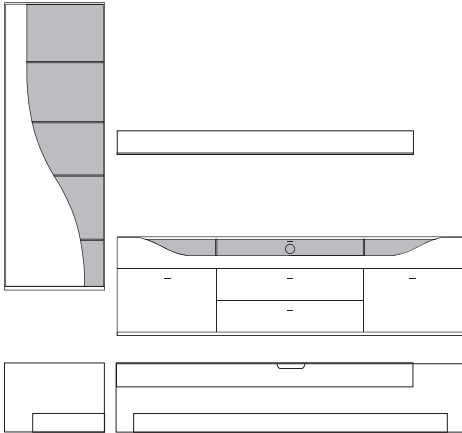

B:ca. 287 cm H:216 cm T:42,5 cm

**9890 Vorschlag bestehend aus:**

Vitrine, 1 Tür links angeschlagen mit geschwungenem Klarglaseinsatz, Rückwand hinter Glas in **Absetzung**, 5 Glasböden  
Unterteil, 2 hohe Schubkästen außen, 2 Schubkästen mittig,  
1 Klappe mit Klarglaseinsatz, Rückwand hinter Glas in **Absetzung**, zwei Glasstütze, Kabelführung im Abdeckblatt und Kabeldurchlass mittig.  
Wandbord in Korpusausführung mit Klarglasboden

## Ansicht

Bestell-Warenbeschreibung  
Nr.

B:ca. 287 cm H:216 cm T:42,5 cm

**9910 Vorschlag bestehend aus:**

Hängeschrank, 1 Tür links angeschlagen mit geschwungenem Klarglaseinsatz,  
Rückwand hinter Glas in **Absetzung**, 5 Glasböden  
Unterteil, 2 hohe Schubkästen außen, 2 Schubkästen mittig,  
1 Klappe mit Klarglaseinsatz, Rückwand hinter Glas in **Absetzung**,  
zwei Glasstütze, Kabelführung im Abdeckblatt  
und Kabeldurchlass mittig.  
Wandbord in Korpusausführung mit Klarglasboden

## gegen Aufpreis:

**701305** 5er Satz LED Mini-Strahler

Beleuchtungssteuerung durch Funkfernbedienung

**701313** 3er Satz LED Einbaustrahler Unterteil

Beleuchtungssteuerung durch Funkfernbedienung

**701328** LED Wandbordhinterleuchtung 180 cm

B:ca. 348 cm H:216 cm T:42,5 cm

**9900 Vorschlag bestehend aus:**

Vitrine, 1 Tür links angeschlagen mit geschwungenem Klarglaseinsatz,  
Rückwand hinter Glas in **Absetzung**, 5 Glasböden  
Unterteil, 2 hohe Schubkästen außen, 2 Schubkästen mittig,  
1 Klappe mit Klarglaseinsatz, Rückwand hinter Glas in **Absetzung**,  
zwei Glasstütze, Kabelführung im Abdeckblatt  
und Kabeldurchlass mittig.  
Hängeelement 1 Klappe mit Klarglaseinsatz,  
Rückwand hinter Glas in **Absetzung**, ein Glasboden