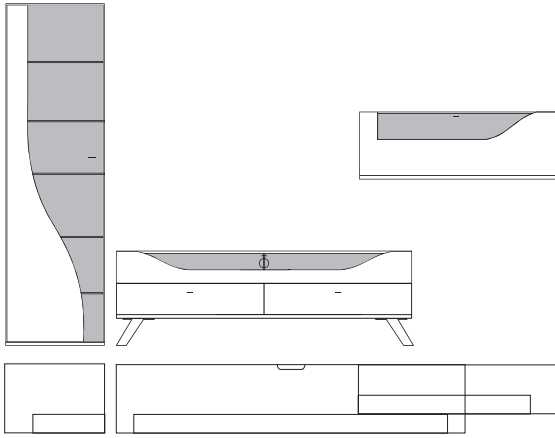

B:ca. 348 cm H:216 cm T:42,5 cm

9900 Vorschlag bestehend aus:

Vitrine, 1 Tür links angeschlagen mit geschwungenem Klarglaseinsatz,
Rückwand hinter Glas in **Absetzung**, 5 Glasböden
Unterteil, 2 hohe Schubkästen außen, 2 Schubkästen mittig,
1 Klappe mit Klarglaseinsatz, Rückwand hinter Glas in **Absetzung**,
zwei Glasstütze, Kabelführung im Abdeckblatt
und Kabeldurchlass mittig.
Hängeelement 1 Klappe mit Klarglaseinsatz,
Rückwand hinter Glas in **Absetzung**, ein Glasboden

701311 1er Satz LED Einbaustrahler Hängeelement

Beleuchtungssteuerung durch Funkfernbedienung

06064-Kanal Funkfernbedienung mit 2 Empfängern (bis zu 4 Empfänger möglich).
Empfänger mit 6 Anschlüssen (bis zu 6 Beleuchtungen gleichzeitig schaltbar)

Front	Korpus	Absetzung
Lack	Lack	
Lack	Lack	Lack
Lack	Lack	Furnier

Ansicht

Bestell- Warenbeschreibung
Nr.

B:ca. 348 cm H:216 cm T:42,5 cm

9880 Vorschlag bestehend aus:

Vitrine, 1 Tür links angeschlagen mit geschwungenem Klarglaseinsatz, Rückwand hinter Glas in **Absetzung**, 5 Glasböden Unterteil auf Chromfüßen, 2 hohe Schubkästen außen, 2 Schubkästen mittig, 1 Klappe mit Klarglaseinsatz, Rückwand hinter Glas in **Absetzung**, zwei Glasstütze, Kabelführung im Abdeckblatt und Kabeldurchlass mittig.
Hängeelement 1 Klappe mit Klarglaseinsatz, Rückwand hinter Glas in **Absetzung**, ein Glasboden