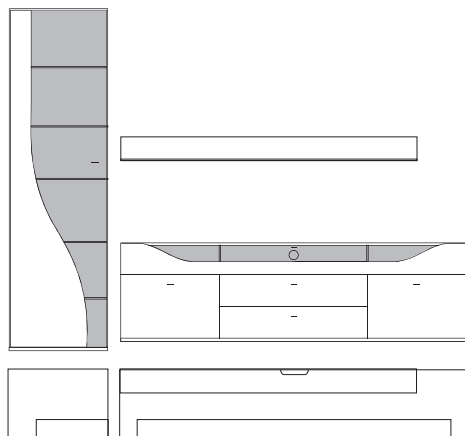

B:ca. 280 cm H:ca. 200 cm T:42,5 cm

9860 Vorschlag bestehend aus:

Unterteil mit 2 hohen Schubkästen außen, 2 Schubkästen mittig, 1 Klappe mit Klarglaseinsatz, Rückwand hinter Glas in **Absetzung**, zwei Glasstütze, Kabelführung im Abdeckblatt und Kabeldurchlass mittig. Wandbord in Korpusausführung mit Klarglasboden Hängeelement 1 Klappe mit Klarglaseinsatz, Rückwand hinter Glas in **Absetzung**, ein Glasboden

Front	Korpus	Absetzung
Lack	Lack	
Lack	Lack	Lack
Lack	Lack	Furnier

	= Front- Korpusausführung
	= Absetzung

Ansicht

Bestell- Warenbeschreibung
Nr.

B:ca. 257 cm H:216 cm T:42,5 cm

9870 Vorschlag bestehend aus:

Vitrine, 1 Tür links angeschlagen mit geschwungenem Klarglaseinsatz, Rückwand hinter Glas in **Absetzung**, 5 Glasböden
Unterteil auf Chromfüßen, 2 Schubkästen, 1 Klappe mit Klarglaseinsatz, Rückwand hinter Glas in **Absetzung**, eine Glasstütze, Kabelführung im Abdeckblatt und Kabeldurchlass mittig.
Wandbord in Korpusausführung mit Klarglasboden

B:ca. 287 cm H:216 cm T:42,5 cm

9890 Vorschlag bestehend aus:

Vitrine, 1 Tür links angeschlagen mit geschwungenem Klarglaseinsatz, Rückwand hinter Glas in **Absetzung**, 5 Glasböden
Unterteil, 2 hohe Schubkästen außen, 2 Schubkästen mittig,
1 Klappe mit Klarglaseinsatz, Rückwand hinter Glas in **Absetzung**, zwei Glasstütze, Kabelführung im Abdeckblatt und Kabeldurchlass mittig.
Wandbord in Korpusausführung mit Klarglasboden