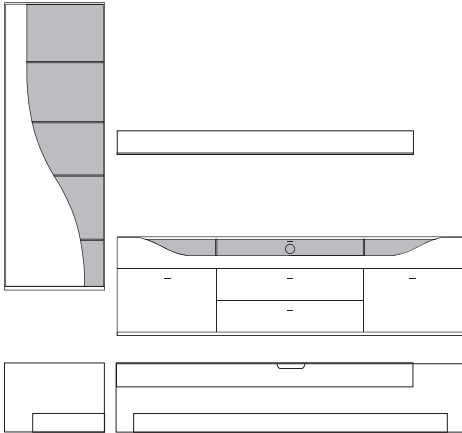

B:ca. 287 cm H:216 cm T:42,5 cm

9890 Vorschlag bestehend aus:

Vitrine, 1 Tür links angeschlagen mit geschwungenem Klarglaseinsatz, Rückwand hinter Glas in **Absetzung**, 5 Glasböden
Unterteil, 2 hohe Schubkästen außen, 2 Schubkästen mittig,
1 Klappe mit Klarglaseinsatz, Rückwand hinter Glas in **Absetzung**, zwei Glasstütze, Kabelführung im Abdeckblatt und Kabeldurchlass mittig.
Wandbord in Korpusausführung mit Klarglasboden

Front	Korpus	Absetzung
Lack	Lack	
Lack	Lack	Lack
Lack	Lack	Furnier

Ansicht

Bestell-Warenbeschreibung
Nr.

B:ca. 287 cm H:216 cm T:42,5 cm

9910 Vorschlag bestehend aus:

Hängeschrank, 1 Tür links angeschlagen mit geschwungenem Klarglaseinsatz,
Rückwand hinter Glas in **Absetzung**, 5 Glasböden
Unterteil, 2 hohe Schubkästen außen, 2 Schubkästen mittig,
1 Klappe mit Klarglaseinsatz, Rückwand hinter Glas in **Absetzung**,
zwei Glasstütze, Kabelführung im Abdeckblatt
und Kabeldurchlass mittig.
Wandbord in Korpusausführung mit Klarglasboden

9911 wie oben jedoch spiegelbildlich

gegen Aufpreis:

701305 5er Satz LED Mini-Strahler

Beleuchtungssteuerung durch Funkfernbedienung

701313 3er Satz LED Einbaustrahler Unterteil

Beleuchtungssteuerung durch Funkfernbedienung

B:ca. 348 cm H:216 cm T:42,5 cm

9900 Vorschlag bestehend aus:

Vitrine, 1 Tür links angeschlagen mit geschwungenem Klarglaseinsatz,
Rückwand hinter Glas in **Absetzung**, 5 Glasböden
Unterteil, 2 hohe Schubkästen außen, 2 Schubkästen mittig,
1 Klappe mit Klarglaseinsatz, Rückwand hinter Glas in **Absetzung**,
zwei Glasstütze, Kabelführung im Abdeckblatt
und Kabeldurchlass mittig.
Hängeelement 1 Klappe mit Klarglaseinsatz,
Rückwand hinter Glas in **Absetzung**, ein Glasboden