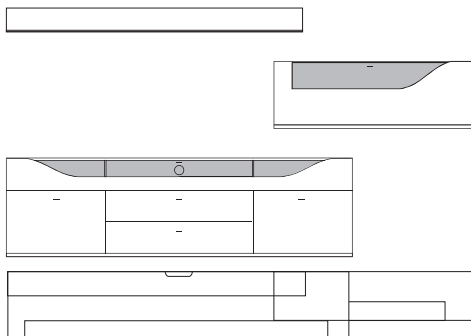

Front	Korpus	Absetzung
Lack	Lack	
Lack	Lack	Lack
Lack	Lack	Furnier

Ansicht

Bestell- Warenbeschreibung
Nr.

B:ca. 280 cm H:ca. 157 cm T:42,5 cm

9850 Vorschlag bestehend aus:

Unterteil auf Chromfüßen mit 2 Schubkästen, 1 Klappe mit Klarglaseinsatz, Rückwand hinter Glas in **Absetzung**, eine Glasstütze, Kabelführung im Abdeckblatt und Kabeldurchlass mittig. Wandbord in Korpusausführung mit Klarglasboden Hängeelement 1 Klappe mit Klarglaseinsatz, Rückwand hinter Glas in **Absetzung**, ein Glasboden

B:ca. 280 cm H:ca. 200 cm T:42,5 cm

9860 Vorschlag bestehend aus:

Unterteil mit 2 hohen Schubkästen außen, 2 Schubkästen mittig, 1 Klappe mit Klarglaseinsatz, Rückwand hinter Glas in **Absetzung**, zwei Glasstütze, Kabelführung im Abdeckblatt und Kabeldurchlass mittig. Wandbord in Korpusausführung mit Klarglasboden Hängeelement 1 Klappe mit Klarglaseinsatz, Rückwand hinter Glas in **Absetzung**, ein Glasboden