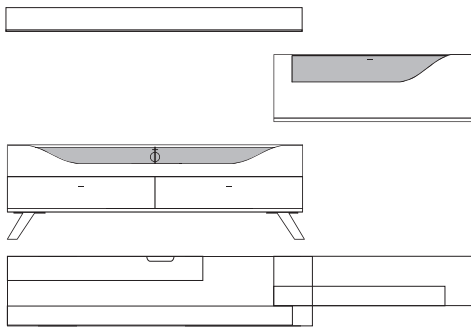

Front	Korpus	Absetzung
Lack	Lack	
Lack	Lack	Lack
Lack	Lack	Furnier

Ansicht

Bestell- Warenbeschreibung
Nr.

B:ca. 280 cm H:ca. 157 cm T:42,5 cm

9850 Vorschlag bestehend aus:

Unterteil auf Chromfüßen mit 2 Schubkästen, 1 Klappe mit Klarglaseinsatz, Rückwand hinter Glas in **Absetzung**, eine Glasstütze, Kabelführung im Abdeckblatt und Kabeldurchlass mittig. Wandbord in Korpusausführung mit Klarglasboden Hängeelement 1 Klappe mit Klarglaseinsatz, Rückwand hinter Glas in **Absetzung**, ein Glasboden