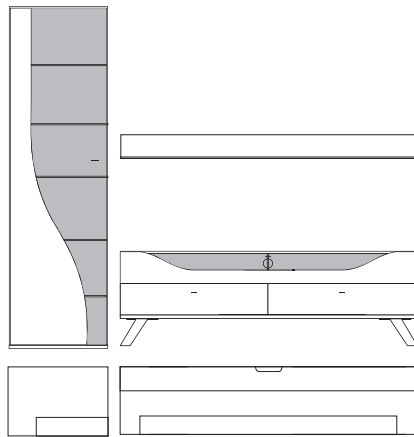

Front	Korpus	Absetzung
Lack	Lack	
Lack	Lack	Lack
Lack	Lack	Furnier

	= Front- Korpusausführung
	= Absetzung

Ansicht

Bestell- Warenbeschreibung
Nr.

B:ca. 257 cm H:216 cm T:42,5 cm

9870 Vorschlag bestehend aus:

Vitrine, 1 Tür links angeschlagen mit geschwungenem Klarglaseinsatz, Rückwand hinter Glas in **Absetzung**, 5 Glasböden
Unterteil auf Chromfüßen, 2 Schubkästen, 1 Klappe mit Klarglaseinsatz, Rückwand hinter Glas in **Absetzung**, eine Glasstütze, Kabelführung im Abdeckblatt und Kabeldurchlass mittig.
Wandbord in Korpusausführung mit Klarglasboden

9871 Vorschlag wie oben jedoch spiegelbildlich

gegen Aufpreis:

- **701306** 6er Satz LED Mini-Strahler
  Beleuchtungssteuerung durch Funkfernbedienung
- **701312** 2er Satz LED Einbaustrahler Unterteil
  Beleuchtungssteuerung durch Funkfernbedienung
- **701328** LED Wandbordhinterleuchtung 180 cm
  Beleuchtungssteuerung durch Funkfernbedienung
- **0606** 4-Kanal Funkfernbedienung mit 2 Empfängern (bis zu 4 Empfänger möglich).
  Empfänger mit 6 Anschlüssen (bis zu 6 Beleuchtungen gleichzeitig schaltbar)