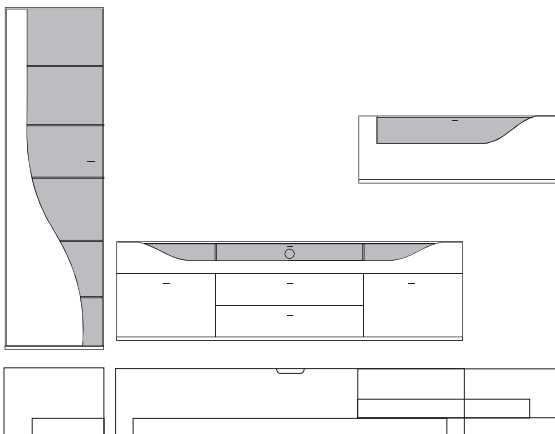

0606

4-Kanal Funkfernbedienung mit 2 Empfängern (bis zu 4 Empfänger möglich).
Empfänger mit 6 Anschlüssen (bis zu 6 Beleuchtungen gleichzeitig schaltbar)