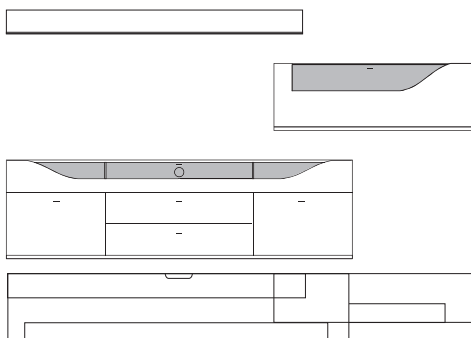

Front	Korpus	Absetzung
Lack	Lack	
Lack	Lack	Lack
Lack	Lack	Furnier

Ansicht

Bestell- Warenbeschreibung  
Nr.

B:ca. 280 cm H:ca. 157 cm T:42,5 cm

**9850 Vorschlag bestehend aus:**

Unterteil auf Chromfüßen mit 2 Schubkästen, 1 Klappe mit Klarglaseinsatz, Rückwand hinter Glas in **Absetzung**, eine Glasstütze, Kabelführung im Abdeckblatt und Kabeldurchlass mittig. Wandbord in Korpusausführung mit Klarglasboden Hängeelement 1 Klappe mit Klarglaseinsatz, Rückwand hinter Glas in **Absetzung**, ein Glasboden

B:ca. 280 cm H:ca. 200 cm T:42,5 cm

**9860 Vorschlag bestehend aus:**

Unterteil mit 2 hohen Schubkästen außen, 2 Schubkästen mittig, 1 Klappe mit Klarglaseinsatz, Rückwand hinter Glas in **Absetzung**, zwei Glasstütze, Kabelführung im Abdeckblatt und Kabeldurchlass mittig. Wandbord in Korpusausführung mit Klarglasboden Hängeelement 1 Klappe mit Klarglaseinsatz, Rückwand hinter Glas in **Absetzung**, ein Glasboden