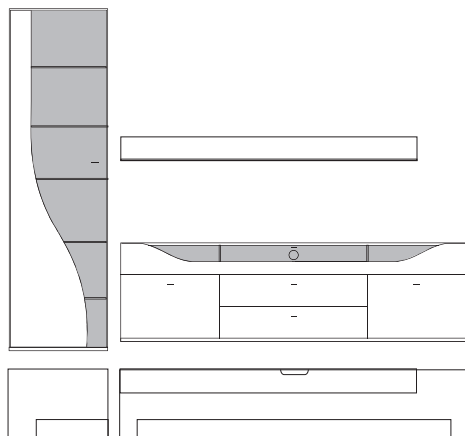

B:ca. 280 cm H:ca. 200 cm T:42,5 cm

**9860 Vorschlag bestehend aus:**

Unterteil mit 2 hohen Schubkästen außen, 2 Schubkästen mittig, 1 Klappe mit Klarglaseinsatz, Rückwand hinter Glas in **Absetzung**, zwei Glasstütze, Kabelführung im Abdeckblatt und Kabeldurchlass mittig. Wandbord in Korpusausführung mit Klarglasboden Hängeelement 1 Klappe mit Klarglaseinsatz, Rückwand hinter Glas in **Absetzung**, ein Glasboden

Front	Korpus	Absetzung
Lack	Lack	
Lack	Lack	Lack
Lack	Lack	Furnier

	= Front- Korpusausführung
	= Absetzung

Ansicht

Bestell- Warenbeschreibung  
Nr.

B:ca. 257 cm H:216 cm T:42,5 cm

**9870 Vorschlag bestehend aus:**

B:ca. 287 cm H:216 cm T:42,5 cm

**9890 Vorschlag bestehend aus:**

Vitrine, 1 Tür links angeschlagen mit geschwungenem Klarglaseinsatz, Rückwand hinter Glas in **Absetzung**, 5 Glasböden Unterteil, 2 hohe Schubkästen außen, 2 Schubkästen mittig, 1 Klappe mit Klarglaseinsatz, Rückwand hinter Glas in **Absetzung**, zwei Glasstütze, Kabelführung im Abdeckblatt und Kabeldurchlass mittig. Wandbord in Korpusausführung mit Klarglasboden