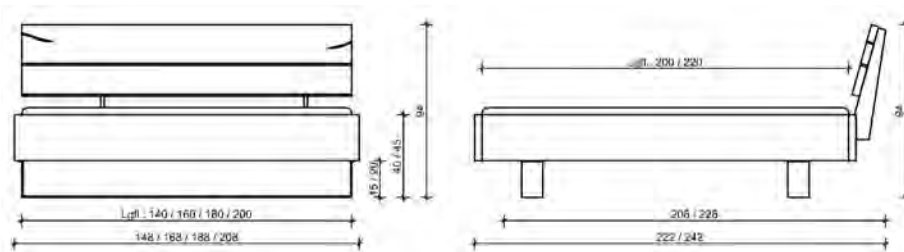

## Bettrahmen New York

Wildecke, stumpf aufgeschlagen  
BRH: 45 cm, Bettseitenhöhe: 25 cm  
Materialstärke: 40 mm  
Höhenverstellbarer Rasterbeschlag  
max. Einlegetiefe: 21 cm (ohne Mittelb.)

Maße in cm	Artikel	Wildecke (.2) €
140 x 200	20.109.014.2	
160 x 200	20.109.016.2	
180 x 200	20.109.018.2	
200 x 200	20.109.020.2	
140 x 210	20.109.054.2	
160 x 210	20.109.056.2	
180 x 210	20.109.058.2	
200 x 210	20.109.060.2	
140 x 220	20.109.074.2	
160 x 220	20.109.076.2	
180 x 220	20.109.078.2	
200 x 220	20.109.080.2	