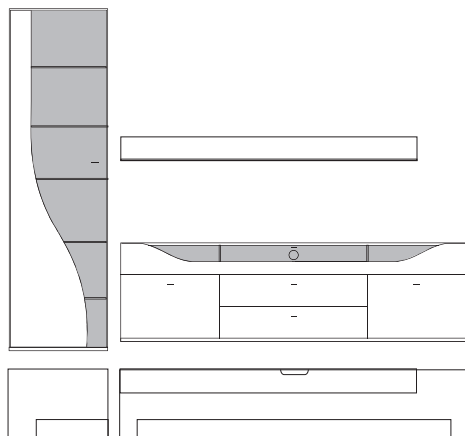

Front	Korpus	Absetzung
Lack	Lack	
Lack	Lack	Lack
Lack	Lack	Furnier

	= Front- Korpusausführung
	= Absetzung

Ansicht

Bestell- Warenbeschreibung
Nr.

B:ca. 257 cm H:216 cm T:42,5 cm

9870 Vorschlag bestehend aus:

B:ca. 287 cm H:216 cm T:42,5 cm

9890 Vorschlag bestehend aus:

Vitrine, 1 Tür links angeschlagen mit geschwungenem Klarglaseinsatz, Rückwand hinter Glas in **Absetzung**, 5 Glasböden
Unterteil, 2 hohe Schubkästen außen, 2 Schubkästen mittig,
1 Klappe mit Klarglaseinsatz, Rückwand hinter Glas in **Absetzung**, zwei Glasstütze, Kabelführung im Abdeckblatt und Kabeldurchlass mittig.
Wandbord in Korpusausführung mit Klarglasboden