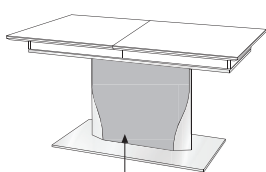

Übersicht Beleuchtungen sowie Funkfernbedieneungen und Zubehör siehe Seite 11

Front	Korpus	Absetzung
Lack	Lack	
Lack	Lack	Lack
Lack	Lack	Furnier

	= Front- Korpusausführung
	= Absetzung

Frontansicht	Bestell-Nr. Maße / Beschreibung	Frontansicht	Bestell-Nr. Maße / Beschreibung
	B:119,6 cm H:20 cm T:19 cm 70482 Wandbord in Korpusausführung mit Klarglasboden gleichmäßige Lastenverteilung bis 5 kg 701322 LED Wandbordhinterleuchtung 120 cm Beleuchtungssteuerung durch Funkfernbedienung		B:121 cm H:41,5 cm T:33,2 cm 7520 Hängeelement 1 Klappe mit Klarglaseinsatz, Rückwand hinter Glas in Absetzung , ein Glasboden 701311 1er Satz LED Einbaustrahler Beleuchtungssteuerung durch Funkfernbedienung
	B:179,6 cm H:20 cm T:19 cm 70488 Wandbord in Korpusausführung mit Klarglasboden gleichmäßige Lastenverteilung bis 7 kg 701328 LED Wandbordhinterleuchtung 180 cm Beleuchtungssteuerung durch Funkfernbedienung		B:121 cm H:41,5 cm T:33,2 cm 7521 Hängeelement 1 Klappe mit Klarglaseinsatz, Rückwand hinter Glas in Absetzung , ein Glasboden 701311 1er Satz LED Einbaustrahler Beleuchtungssteuerung durch Funkfernbedienung
			B:61 cm H:175,8 cm T:33,2 cm 7178 Hängeschrank, 1 Tür links angeschlagen mit geschwungenem Klarglaseinsatz, Rückwand hinter Glas in Absetzung , 4 Glasböden 701305 5er Satz LED Mini-Strahler Beleuchtungssteuerung durch Funkfernbedienung
			B:61 cm H:175,8 cm T:33,2 cm 7179 Hängeschrank, 1 Tür rechts angeschlagen mit geschwungenem Klarglaseinsatz, Rückwand hinter Glas in Absetzung , 4 Glasböden 701305 5er Satz LED Mini-Strahler Beleuchtungssteuerung durch Funkfernbedienung

B:160 cm H:77 cm T:90 cm

7068 Esstisch 160 x 90 cm
geschweifte Säule in
Absetzung

geschweiffter Teil der Säule
auch in Absetzung Lack
Schiefer möglich!

B:180 cm H:77 cm T:90 cm

7069 Esstisch 180 x 90 cm
geschweifte Säule in
Absetzung