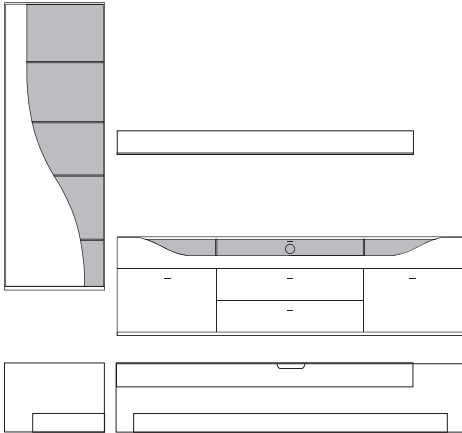

B:ca. 287 cm H:216 cm T:42,5 cm

9890 Vorschlag bestehend aus:

Vitrine, 1 Tür links angeschlagen mit geschwungenem Klarglaseinsatz, Rückwand hinter Glas in **Absetzung**, 5 Glasböden Unterteil, 2 hohe Schubkästen außen, 2 Schubkästen mittig, 1 Klappe mit Klarglaseinsatz, Rückwand hinter Glas in **Absetzung**, zwei Glasstütze, Kabelführung im Abdeckblatt und Kabeldurchlass mittig. Wandbord in Korpusausführung mit Klarglasboden

Front	Korpus	Absetzung
Lack	Lack	
Lack	Lack	Lack
Lack	Lack	Furnier

Ansicht

Bestell-Warenbeschreibung
Nr.

B:ca. 287 cm H:216 cm T:42,5 cm

9910 Vorschlag bestehend aus:

Hängeschrank, 1 Tür links angeschlagen mit geschwungenem Klarglaseinsatz,
Rückwand hinter Glas in **Absetzung**, 5 Glasböden
Unterteil, 2 hohe Schubkästen außen, 2 Schubkästen mittig,
1 Klappe mit Klarglaseinsatz, Rückwand hinter Glas in **Absetzung**,
zwei Glasstütze, Kabelführung im Abdeckblatt
und Kabeldurchlass mittig.
Wandbord in Korpusausführung mit Klarglasboden

9911 wie oben jedoch spiegelbildlich

gegen Aufpreis:

701305 5er Satz LED Mini-Strahler

Beleuchtungssteuerung durch Funkfernbedienung

701313 3er Satz LED Einbaustrahler Unterteil

Beleuchtungssteuerung durch Funkfernbedienung

B:ca. 348 cm H:216 cm T:42,5 cm

9900 Vorschlag bestehend aus:

Vitrine, 1 Tür links angeschlagen mit geschwungenem Klarglaseinsatz,
Rückwand hinter Glas in **Absetzung**, 5 Glasböden
Unterteil, 2 hohe Schubkästen außen, 2 Schubkästen mittig,
1 Klappe mit Klarglaseinsatz, Rückwand hinter Glas in **Absetzung**,
zwei Glasstütze, Kabelführung im Abdeckblatt
und Kabeldurchlass mittig.
Hängeelement 1 Klappe mit Klarglaseinsatz,
Rückwand hinter Glas in **Absetzung**, ein Glasboden